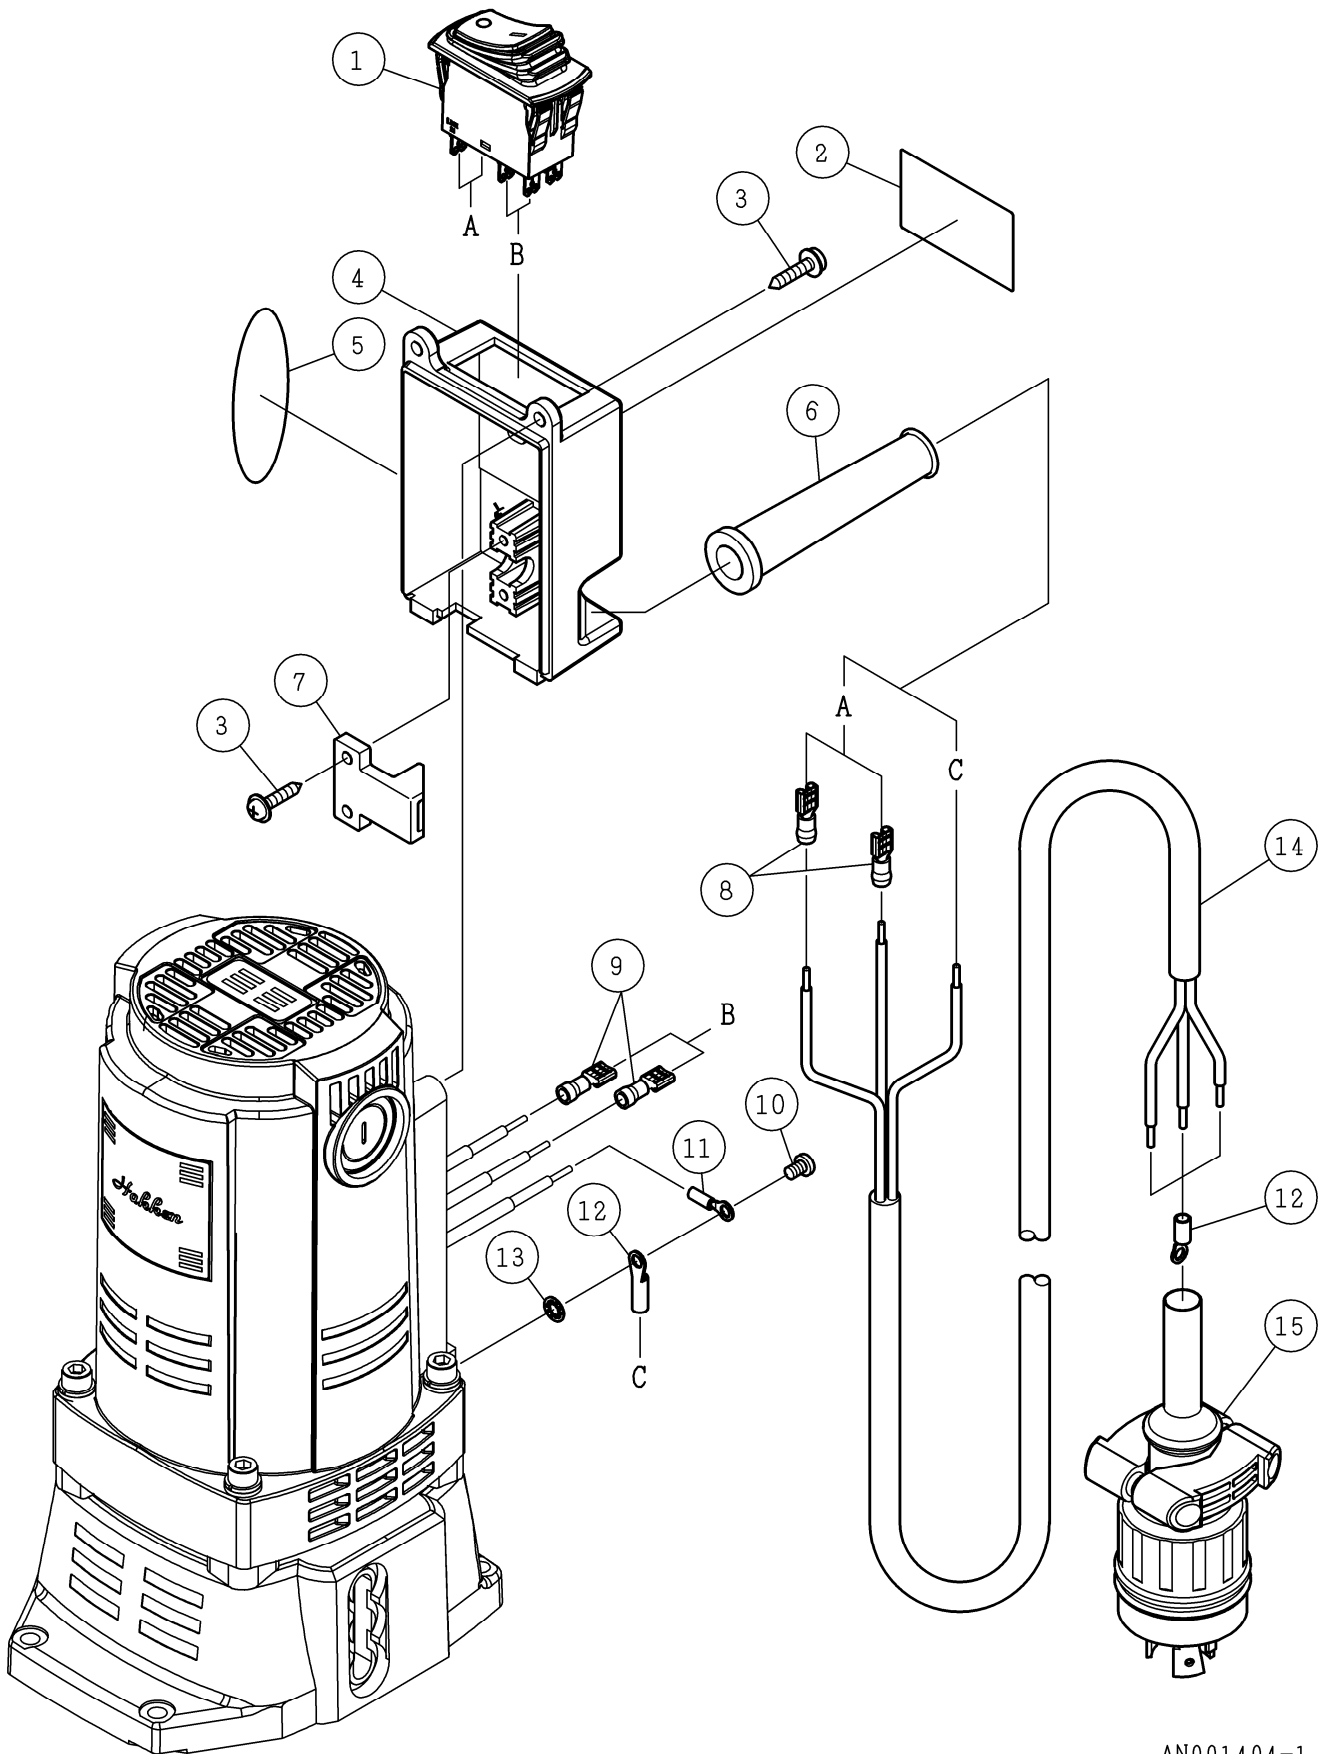

番号	コード	部品名・規格	個数	備考	
1	003150987	ブレーカ 3120-N524 11A	1	N7T1-W01D	
2	002004305	SPE-400A3 Pro 警告付銘板	1		
3	003160421	十字WHナベタッピンねじA 4×20	4		
4	002003453	スイッチボックスII SP200A	1		
5	002004175	230Vシール	1		
6	002001800	コードアーマ 6V	1		
7	002001794	コードクリップ 6V	1		
8	003150339	タブ端子 FVDHDF2-250B	2		
9	003150324	タブ端子 FVDHDF1.25-250B	2		
10	003410408	十字ナベ小ねじ M4×8 黄銅	1		
11	003150331	圧着端子 N1.25-M4 赤	1		
12	003150344	圧着端子 N2-M4 青	4		
13	003490401	歯付座金(外歯) 4	1		
14	003150948	電源ケーブルVCT222 2sq×3C 520mm	1	PS<E>	
15	003150922	引掛形防水さし込みプラグ 3222RW-L6	1	NEMA L6-20