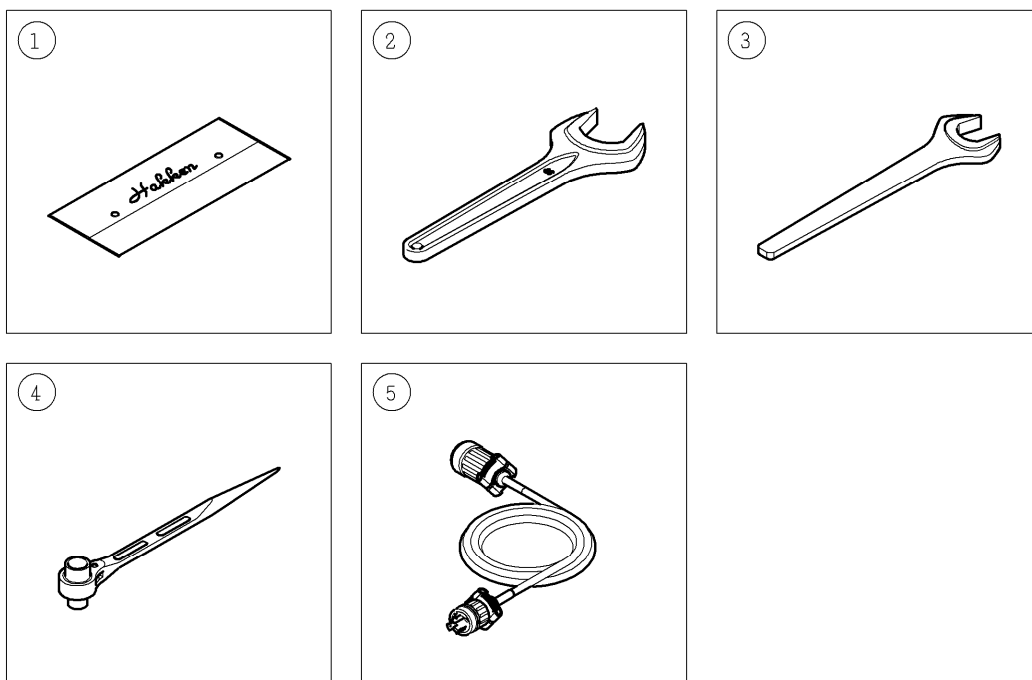

AN001504-0

番号	コード	部品名・規格	個数	備考
1	002003799	工具袋 t0.3×125×400	1	
2	003161170	片口スパナ 46mm N	1	
3	003160583	片口スパナ 36mm N	1	
4	003160104	ラチェットレンチ 17×21mm	1	
5	001390299	延長コード組 5.1m Pro	1	※G-98

※印の部品は別紙のパーツリストをご覧ください