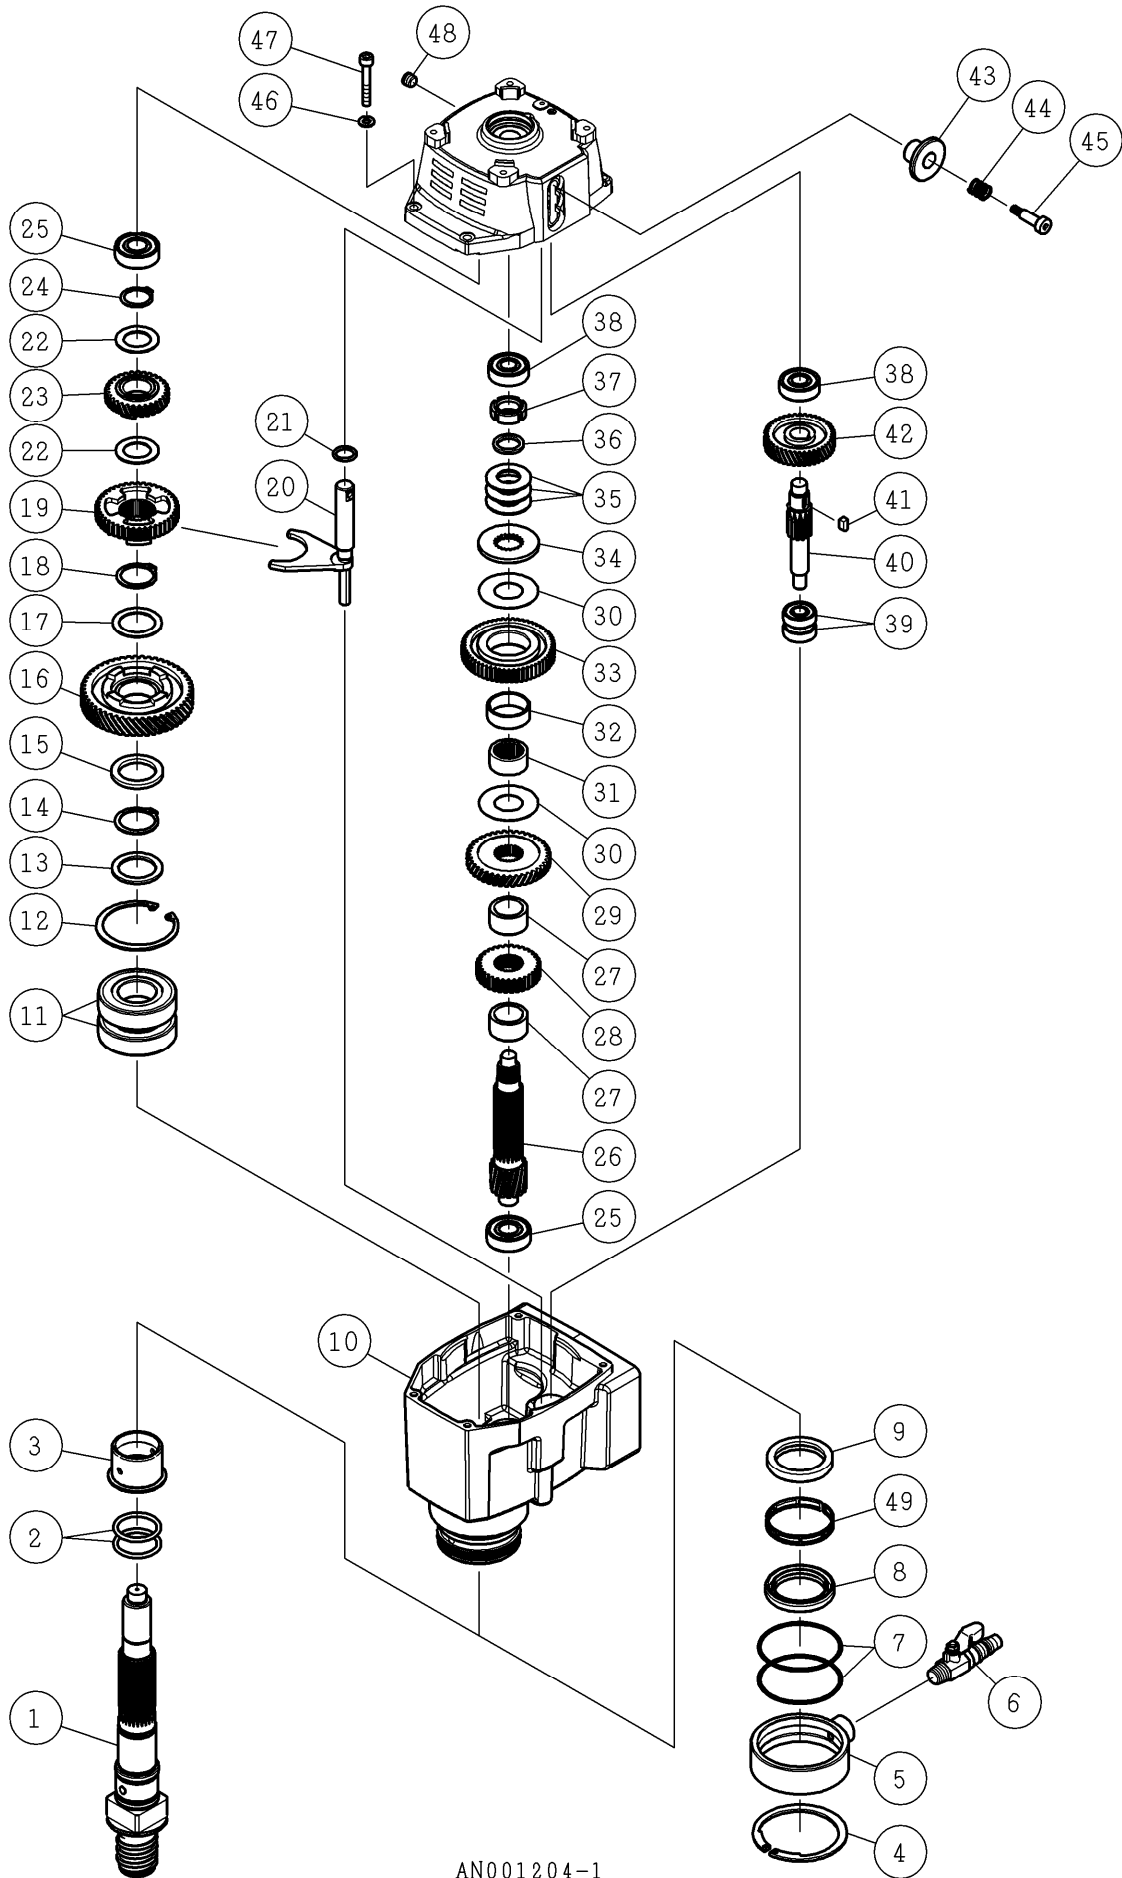

番号	コード	部品名・規格	個数	備考
1	002102613	メインシャフト Aロッド SPE	1	
2	003120313	Oリング S-31.5	2	
3	002101414	ブッシング M12V	1	
4	003110653	スナップリング ISTW-65	1	
5	002101447	給水カバー RB12	1	
6	003160496	給水コック 1/4" カプラー用	1	
7	003120631	Oリング S-63	2	
8	003134055	オイルシール MHSA40558	1	
9	003134052	オイルシール MHSA40528	1	
10	002102703	ギヤケース II SPE (新型)	1	No.0523001 以降
	~~002102625~~	~~ギヤケース SPE (旧型)~~	~~1~~	
11	003016206	ボールベアリング 6206ZZ (新型)	2	No.1220001 以降
	~~003606206~~	~~ボールベアリング 6206-2NSE (旧型)~~	~~2~~	
12	003110621	スナップリング H-62	1	
13	002100480	ベアリングカラー φ40 M, ON	1	
14	003110300	スナップリング S-30	1	
15	002102621	カラー φ41×φ30×4 SPE	1	
16	002102612	ファイナルギヤ(L) 54T SPE	1	
17	002100482	メタルカラー φ39 M, ON	1	
18	003110280	スナップリング S-28	1	
19	002102611	ファイナルギヤ(M) 42T SPE	1	
20	002102623	シフトレバー SPE	1	
21	003120140	Oリング P-14	1	
22	002100489	メタルカラー φ34 M, ON	2	
23	002102610	ファイナルギヤ(H) 30T SPE	1	
24	003110220	スナップリング S-22	1	
25	003016202	ボールベアリング 6202ZZ	2	
26	002102609	サードピニオン(L) 16T SPE	1	
27	002102618	スパーサ φ30×φ22.6×16.5 SPE	2	
28	002102608	サードピニオン(M) 32T SPE	1	
29	002102607	サードピニオン(H) 40T SPE	1	
30	002102617	摩擦板 SPE	2	
31	002102616	メタル SPE	1	
32	002102198	ドライベアリング DBB3012	1	
33	002102606	サードギヤ 57T SPE	1	
34	002102615	プレート SPE	1	
35	002100451	皿ばね A-35.5 M, ON, 6N	3	
36	002102614	ナットカラー SPE	1	
37	002102603	ツインファインUナット M17	1	
38	003016201	ボールベアリング 6201ZZ	2