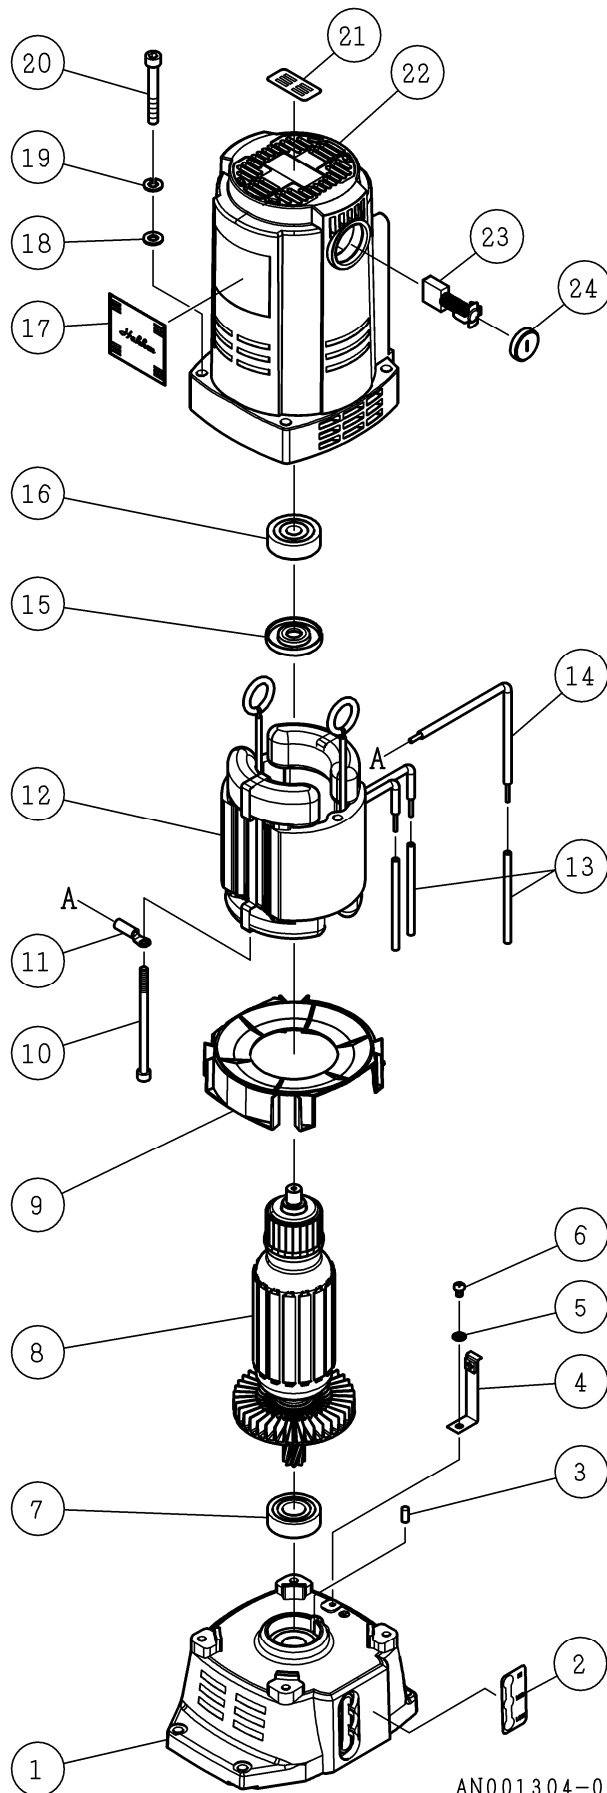

## ⚠注意

- 注1) 製品の販売中止後7年または製造中止後10年を経過した時点で、部品の在庫補充が停止となり、在庫分のみの供給となりますことをご了承願います。
- 注2) 「一点あたり定価」は作成日（修正年月日）時点の価格であり、異なる場合もあります。ご承願願います。

符号	修正年月日	修正内容
⚠	—	
⚠	2021.01.20	4 頁番号 49 部品追加 6 頁番号 1 部品変更、番号 3 削除、番号 25 追加
⚠	2021.02.18	3 頁番号 11 部品変更 6 頁番号 7 部品変更
⚠	2024.01.30	3 頁番号 10 部品変更、6 頁番号 1 部品変更
⚠	2024.06.07	定価改定の実施

番号	コード	部品名・規格	個数	備考	
39	003016000	ボールベアリング 6000ZZ	2		
40	002102605	セカンドピニオン 13T SPE	1		
41	002001073	片丸キー 5×5×10(旧JIS)	1		
42	002102604	セカンドギヤ 41T SPE	1		
43	002003966	変速ノブ2 M302A2	1		
44	002101018	スプリング O24R	1		
45	003160414	六角穴付段付ボルト ST-8-20	1		
46	003340600	ばね座金 2号 6	4		
47	003380630	六角穴付ボルト M6×30(全ねじ)	4		
48	003160248	六角穴付プラグ 1/8"	1		
49	002004369	オイルシールスペーサ SPE	1	No.1220001 以降	