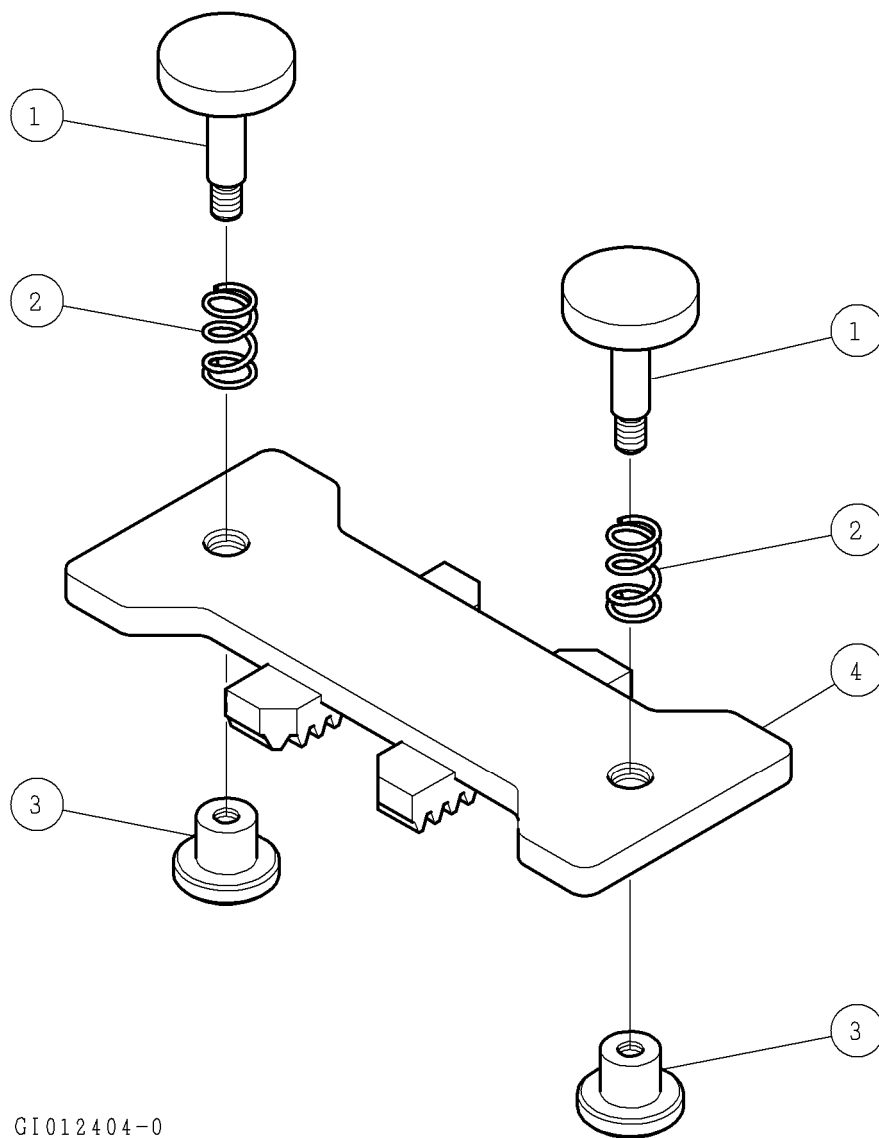

パーツリスト

G-120

トラックレールストッパ LA

⚠注意

- 注1) 製品の販売中止後7年または製造中止後10年を経過した時点で、部品の在庫補充が停止となり、在庫分のみの供給となりますことをご了承願います。
- 注2) 「一点あたり定価」は作成日（修正年月日）時点の価格であり、異なる場合もありますがご了承願います。

符号	修正年月日	修正内容
⚠	—	

作成日 2024年 10月 10日

株式会社コンセック

GI012404-0

番号	コード	部品名・規格	個数	備考
1	003161378	ストリップボルト MSBY10-30	2	
2	003161377	スプリング WH14-25	2	
3	002004584	ストップフック LA	2	
4	002004583	ストッププレート LA	1	