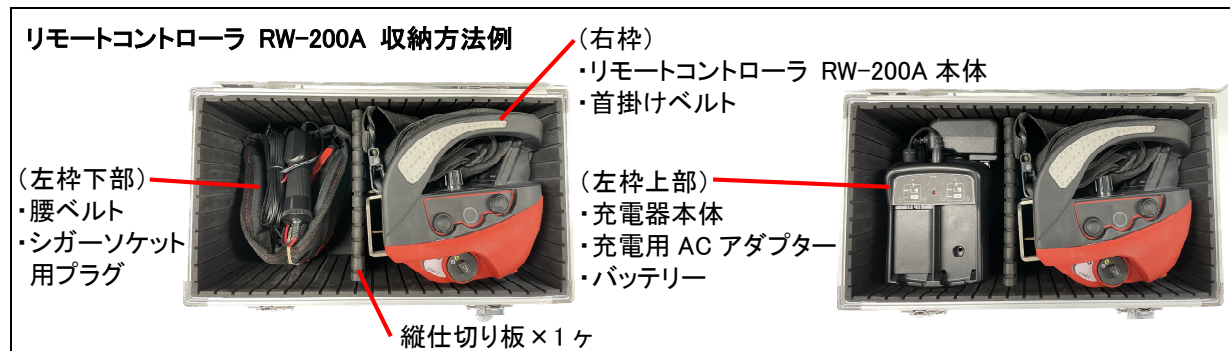

## リモートコントローラ RW-200A 収納方法例

- ◎ 「ハードケース RW」は、別売りの「リモートコントローラ RW-200A\*」およびその周辺機器の収納に最適です。本書では、収納方法の一例をご紹介します。
- ◎ 「リモートコントローラ RW-200A」以外にも、縦横の仕切り板を組み合わせて様々な小物類を収納することが可能です。
- ※ 「リモートコントローラ RW-200A」は、「サーボモータワイヤソー DSME-200A」操作用の「サーボユニット SW-200A」に付属しています。