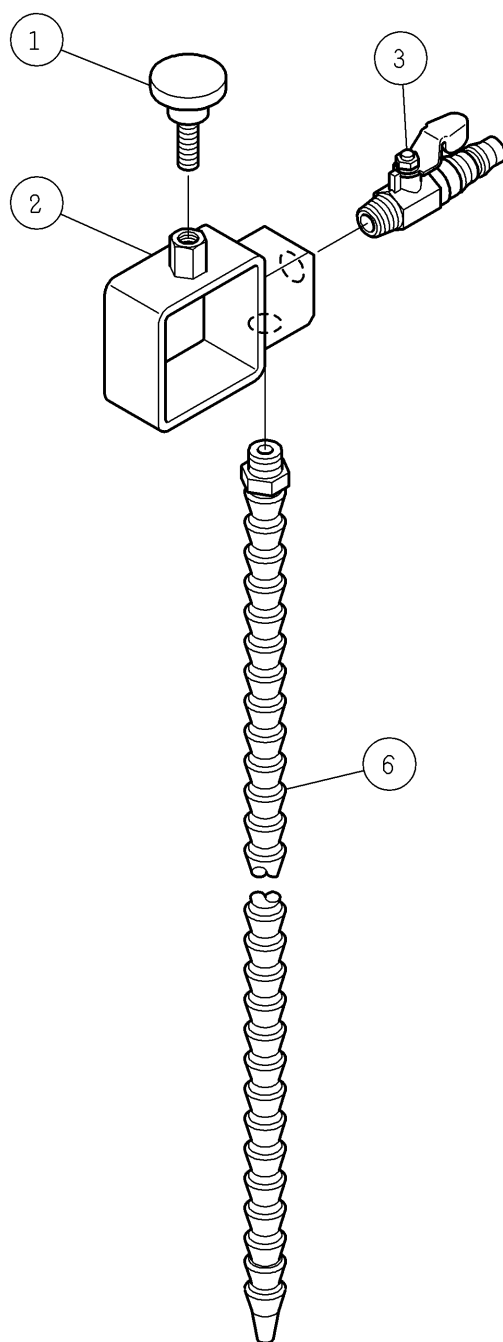

パ ー ツ リ ス ト

C-61

給水ホース組

⚠注意

注1) 製品の販売中止後7年または製造中止後10年を経過した時点で、部品の在庫補充が停止となり、在庫分のみの供給となりますことをご了承願います。

符号	修正年月日	修正内容
⚠	2008.03.31	番号6を給水ノズルセットDSXに変更および定価改訂の実施

作成日 2005年 04月 27日

株式会社コンセック

CB022704-0

番号	コード	部品名・規格	個数	備考・直前共通
1	03161036	ローレットノブ KNM30-M8×25	1	
2	02003190	給水ブラケット DSX	1	
3	03160496	給水コック 1/4 カプラー用	1	
4	03161044	コネクタ P-CL-2C02	1	欠番 1/4
5	03161045	ターラントライナー CL-2H01S	2	欠番 1/4
6	03161037	給水ノズルセット DSX	1	新) CL-2C02+2H01 × 2+CL2N
	03161046	丸ノズル P-CL-2N03	1	旧) 1/4