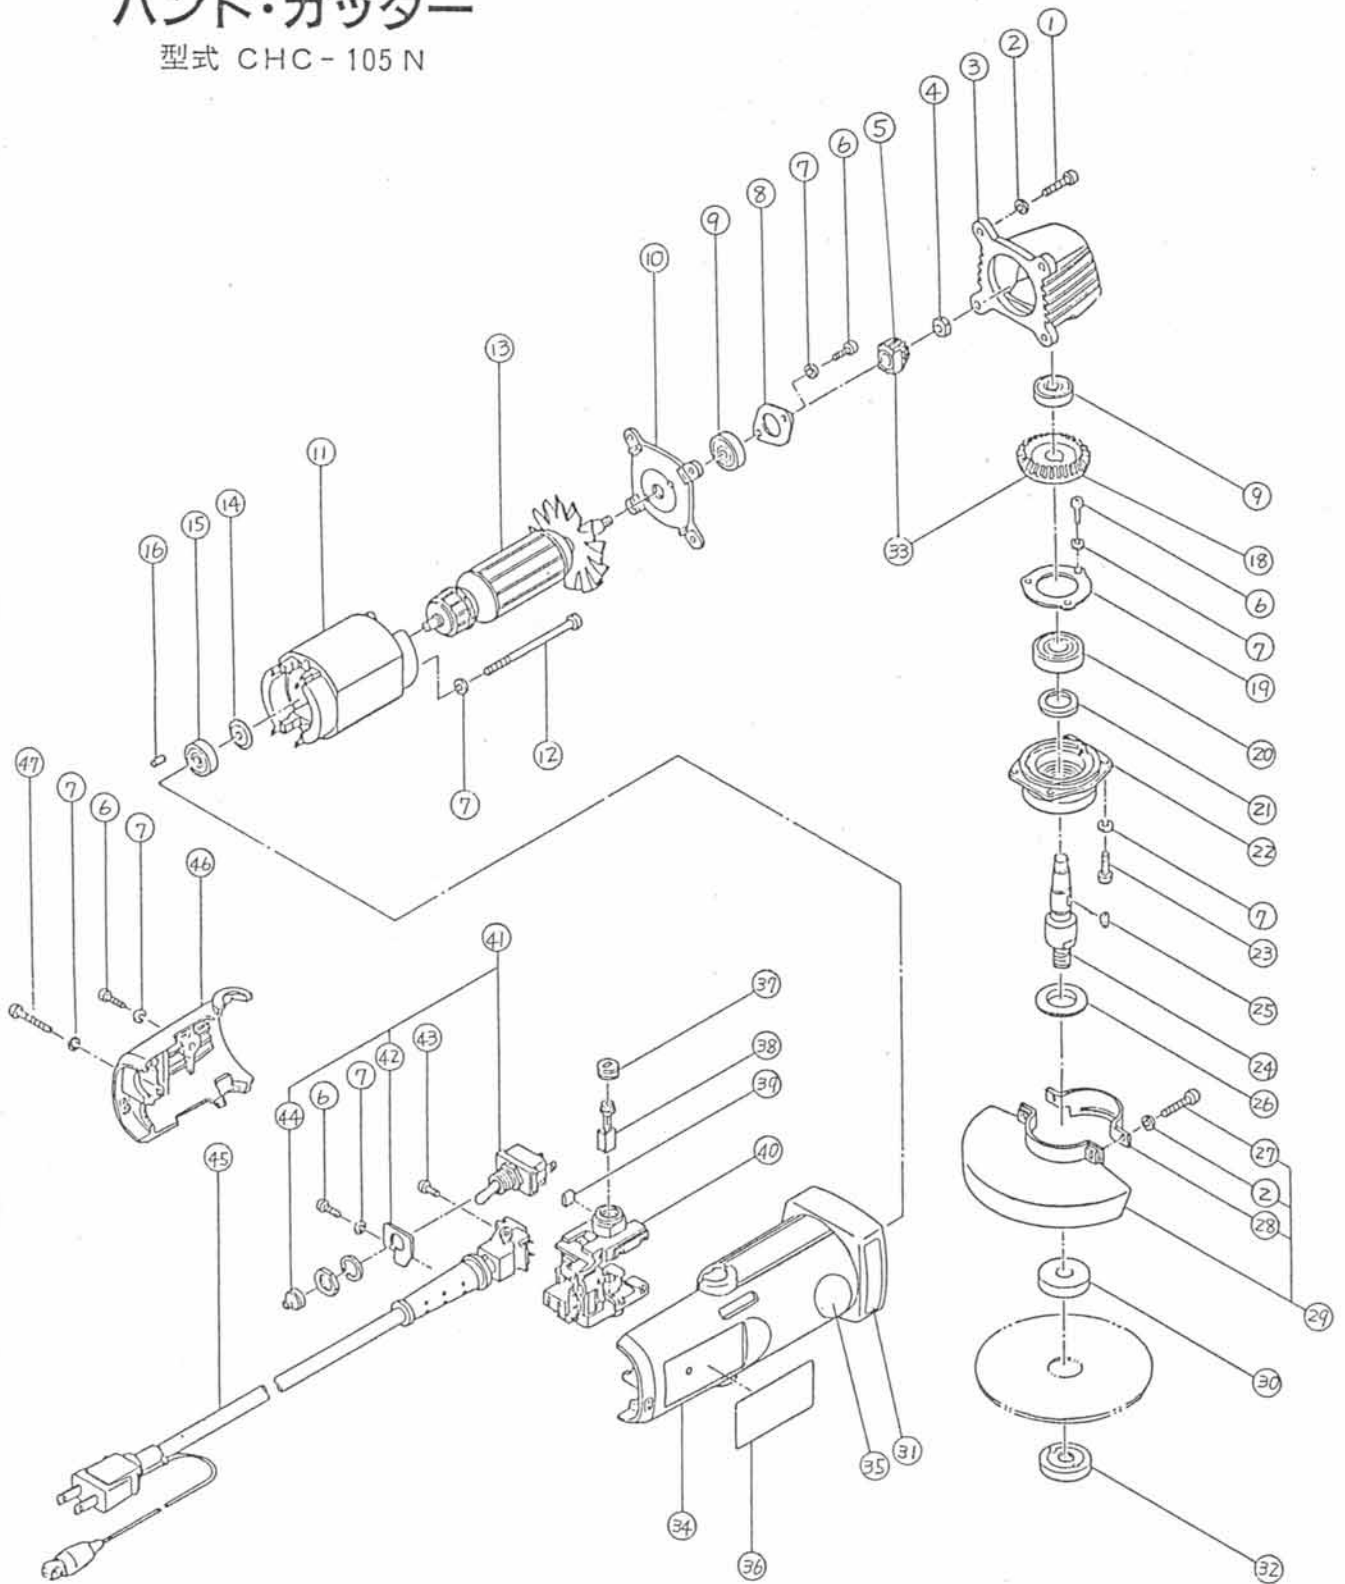

PARTS LIST

C-13

機種名 ハンドカッター CHC-105N

⚠注意

注1) 製品の販売中止後7年または製造中止後10年を経過した時点で、部品の在庫補充が停止となり、在庫分のみの供給となりますことをご了承願います。

1988年09月10日発行

2008年07月03日改訂

株式会社コンセック

ダイヤモンド
ハンド・カッター
 型式 CHC-105 N

ハンドカッター CHC-105N

番号	商品コード	部品名・規格	個数	備考
1	03230518	十字ナベ小ネジ M5×18	4	
2	03340500	バネ座金 5	6	
3	02100861	ギヤカバー	1	
4	03430600	フランジナット M6	1	
5	—————	ピニオン	1	セット販売のみ
6	03230410	十字ナベ小ネジ M4×10	7	
7	03340400	バネ座金 4	14	
8	02100863	ベアリングカバー	1	
9	03080608	ボールベアリング 608LLB	2	
10	02100864	インナーカバー	1	
11	02100865	ステータ	1	
12	03230470	十字ナベ小ネジ M4×70	2	
13	02100866	アマチュア	1	
14	02100867	ダストシール	1	
15	03080626	ボールベアリング 626LLB	1	
16	02100167	ベアリングロック	1	Nmin
18	02100868	ギヤ	1	
19	02100869	ベアリングカバー (B)	1	
20	03086001	ボールベアリング 6001LLB	1	
21	02100870	フェルトパッキン (A)	1	
22	02100871	パッキングランド	1	
23	03230412	十字ナベ小ネジ M4×12	4	
24	02100872	スピンドル	1	
25	02100873	半月キー	1	
26	02100874	フリンガ	1	
27	03230516	十字ナベ小ネジ M5×16	2	
28	02100875	セットプレート (A)	1	
29	02100876	ブレードカバー組	1組	
30	02100877	ホイルワッシャ	1	
31	02100878	シール HAKKEN	1	
32	02100879	ホイルナット	1	
33	02100862	ギヤ組	1組	
34	02100880	ハウジング	1	
35	02100881	シール 強力形	1	
36	02100882	CHC105N銘板	1	
37	02100883	ブラシキャップ	2	
38	02100884	カーボンブラシ	1組	

ハンドカッター CHC-105N

番号	商品コード	部品名 ・ 規格	個数	備考	
39	02100885	ゴムパッキン	2		
40	02100886	配線ブロック組	1	39を含む	
41	02100887	スナップスイッチ組	1組		
42	02100888	スイッチプレート	1		
43	03410406	十字ナベ小ネジ (真鍮) M4×6	1		
44	02100889	ゴムキャップ	1		
45	02100890	コード	1		
46	02100891	テールカバー	1		
47	03230425	十字ナベ小ネジ M4×25	1		
501	02100892	スパナ 12mm	1		
502	02100893	ピン付スパナ	1		
503	02100894	ガイドベース組	1組		