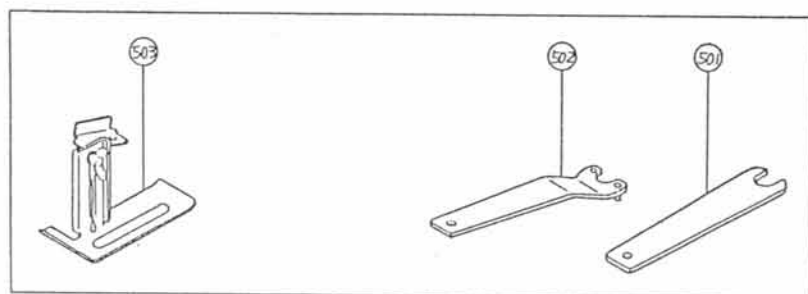

PARTS LIST

C-13

機種名 ハンドカッター CHC-105N

⚠注意

注1) 製品の販売中止後7年または製造中止後10年を経過した時点で、部品の在庫補充が停止となり、在庫分のみの供給となりますことをご了承願います。

1988年09月10日発行

2008年07月03日改訂

株式会社コンセック

ダイヤモンド
ハンド・カッター
 型式 CHC-105 N

ハンドカッター CHC-105N

番号	商品コード	部品名・規格	個数	備考
1	03230518	十字ナベ小ネジ M5×18	4	
2	03340500	バネ座金 5	6	
3	02100861	ギヤカバー	1	
4	03430600	フランジナット M6	1	
5	—————	ピニオン	1	セット販売のみ
6	03230410	十字ナベ小ネジ M4×10	7	
7	03340400	バネ座金 4	14	
8	02100863	ベアリングカバー	1	
9	03080608	ボールベアリング 608LLB	2	
10	02100864	インナーカバー	1	
11	02100865	ステータ	1	
12	03230470	十字ナベ小ネジ M4×70	2	
13	02100866	アマチュア	1	
14	02100867	ダストシール	1	
15	03080626	ボールベアリング 626LLB	1	
16	02100167	ベアリングロック	1	Nmin
18	02100868	ギヤ	1	
19	02100869	ベアリングカバー (B)	1	
20	03086001	ボールベアリング 6001LLB	1	
21	02100870	フェルトパッキン (A)	1	
22	02100871	パッキングランド	1	
23	03230412	十字ナベ小ネジ M4×12	4	
24	02100872	スピンドル	1	
25	02100873	半月キー	1	
26	02100874	フリンガ	1	
27	03230516	十字ナベ小ネジ M5×16	2	
28	02100875	セットプレート (A)	1	
29	02100876	ブレードカバー組	1組	
30	02100877	ホイルワッシャ	1	
31	02100878	シール HAKKEN	1	
32	02100879	ホイルナット	1	
33	02100862	ギヤ組	1組	
34	02100880	ハウジング	1	
35	02100881	シール 強力形	1	
36	02100882	CHC105N銘板	1	
37	02100883	ブラシキャップ	2	
38	02100884	カーボンブラシ	1組	