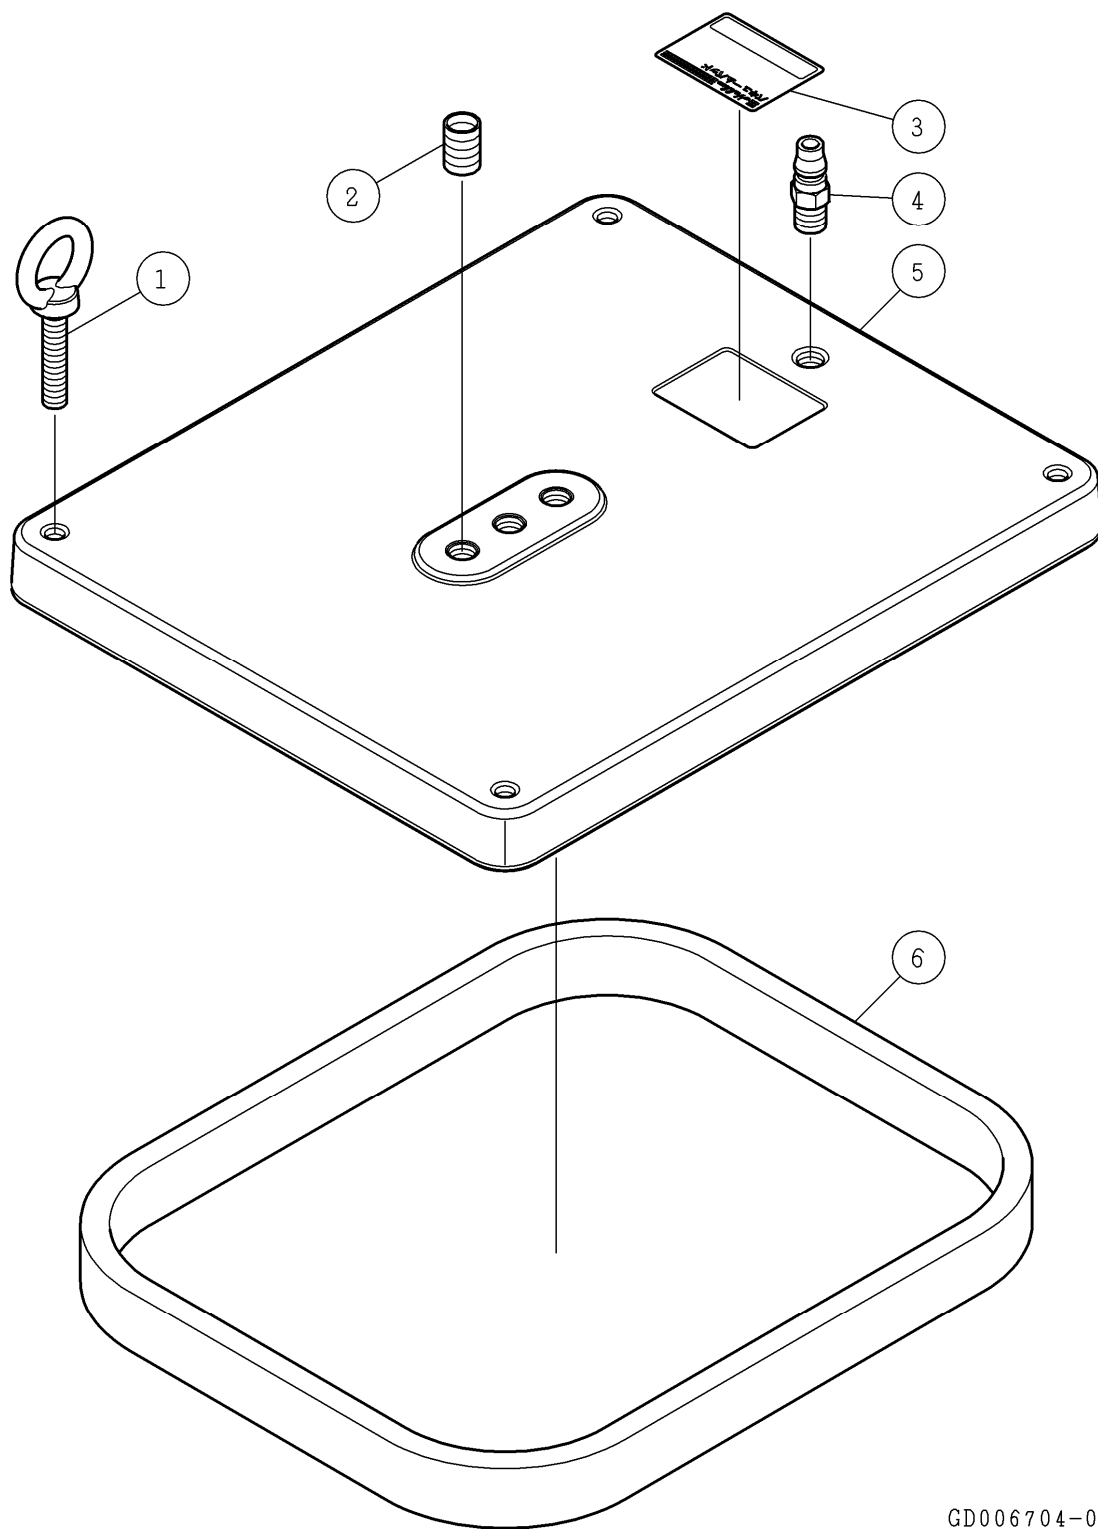

パーツリスト

G-112

バキュームパッド VP-3036

⚠注意

注1) 製品の販売中止後7年または製造中止後10年を経過した時点で、部品の在庫補充が停止となり、在庫分のみの供給となりますことをご了承願います。

注2) 「一点あたり定価」は作成日（修正年月日）時点の価格であり、実際と異なる場合もありますがご了承願います。

符号	修正年月日	修正内容
⚠	—	

作成日 2023年 05月 26日

株式会社コンセック

GD006704-0

番号	コード	部品名・規格	個数	備考
1	003161307	アイボルト M10×50	4	
2	003161309	リコイル W1/2×1.5D	3	5に付属
3	002004438	VP-3036 警告付銘板	1	
4	003160045	ハイカプラ 20PM	1	
5	——	パッド本体 VP-3036	1	
6	002004432	スポンジクッション 3036	1	

GD006804-0

番号	コード	部品名・規格	個数	備考
1	003160166	寸切ボルト W1/2×140	1	
2	003281204	六角ナット W1/2	1	
3	003161073	角座金 1/2	1	