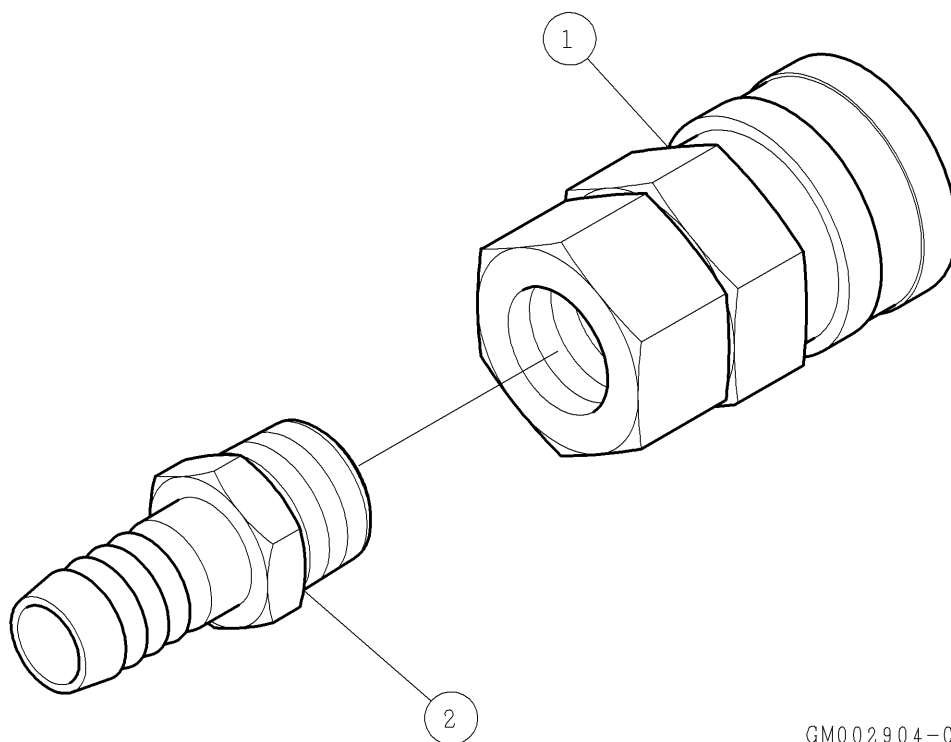

パーツリスト

G-56

排水ソケット

⚠注意

注1) 「一点あたり定価」は、作成日（修正年月日）時点の価格であり、実際と異なる場合もありますが、ご了承願います。

注2) 製品の販売中止後7年または製造中止後10年を経過した時点で、部品の在庫補充が停止となり、在庫分のみの供給となりますことをご了承願います。

| 符号 | 修正年月日 | 修正内容 |
|----|-------|------|
| | | |
| | | |

作成日 2003年 03月 08日

株式会社コンセック

GM002904-0

| 番号 | コード | 部品名・規格 | 個数 | 備考・直前共通 |
|----|----------|--------------------|----|---------|
| 1 | 03160938 | ホースニップル 1/2" × φ16 | 1 | |
| 2 | 03160936 | ハイカプラ(ソケット) 400SF | 1 | |