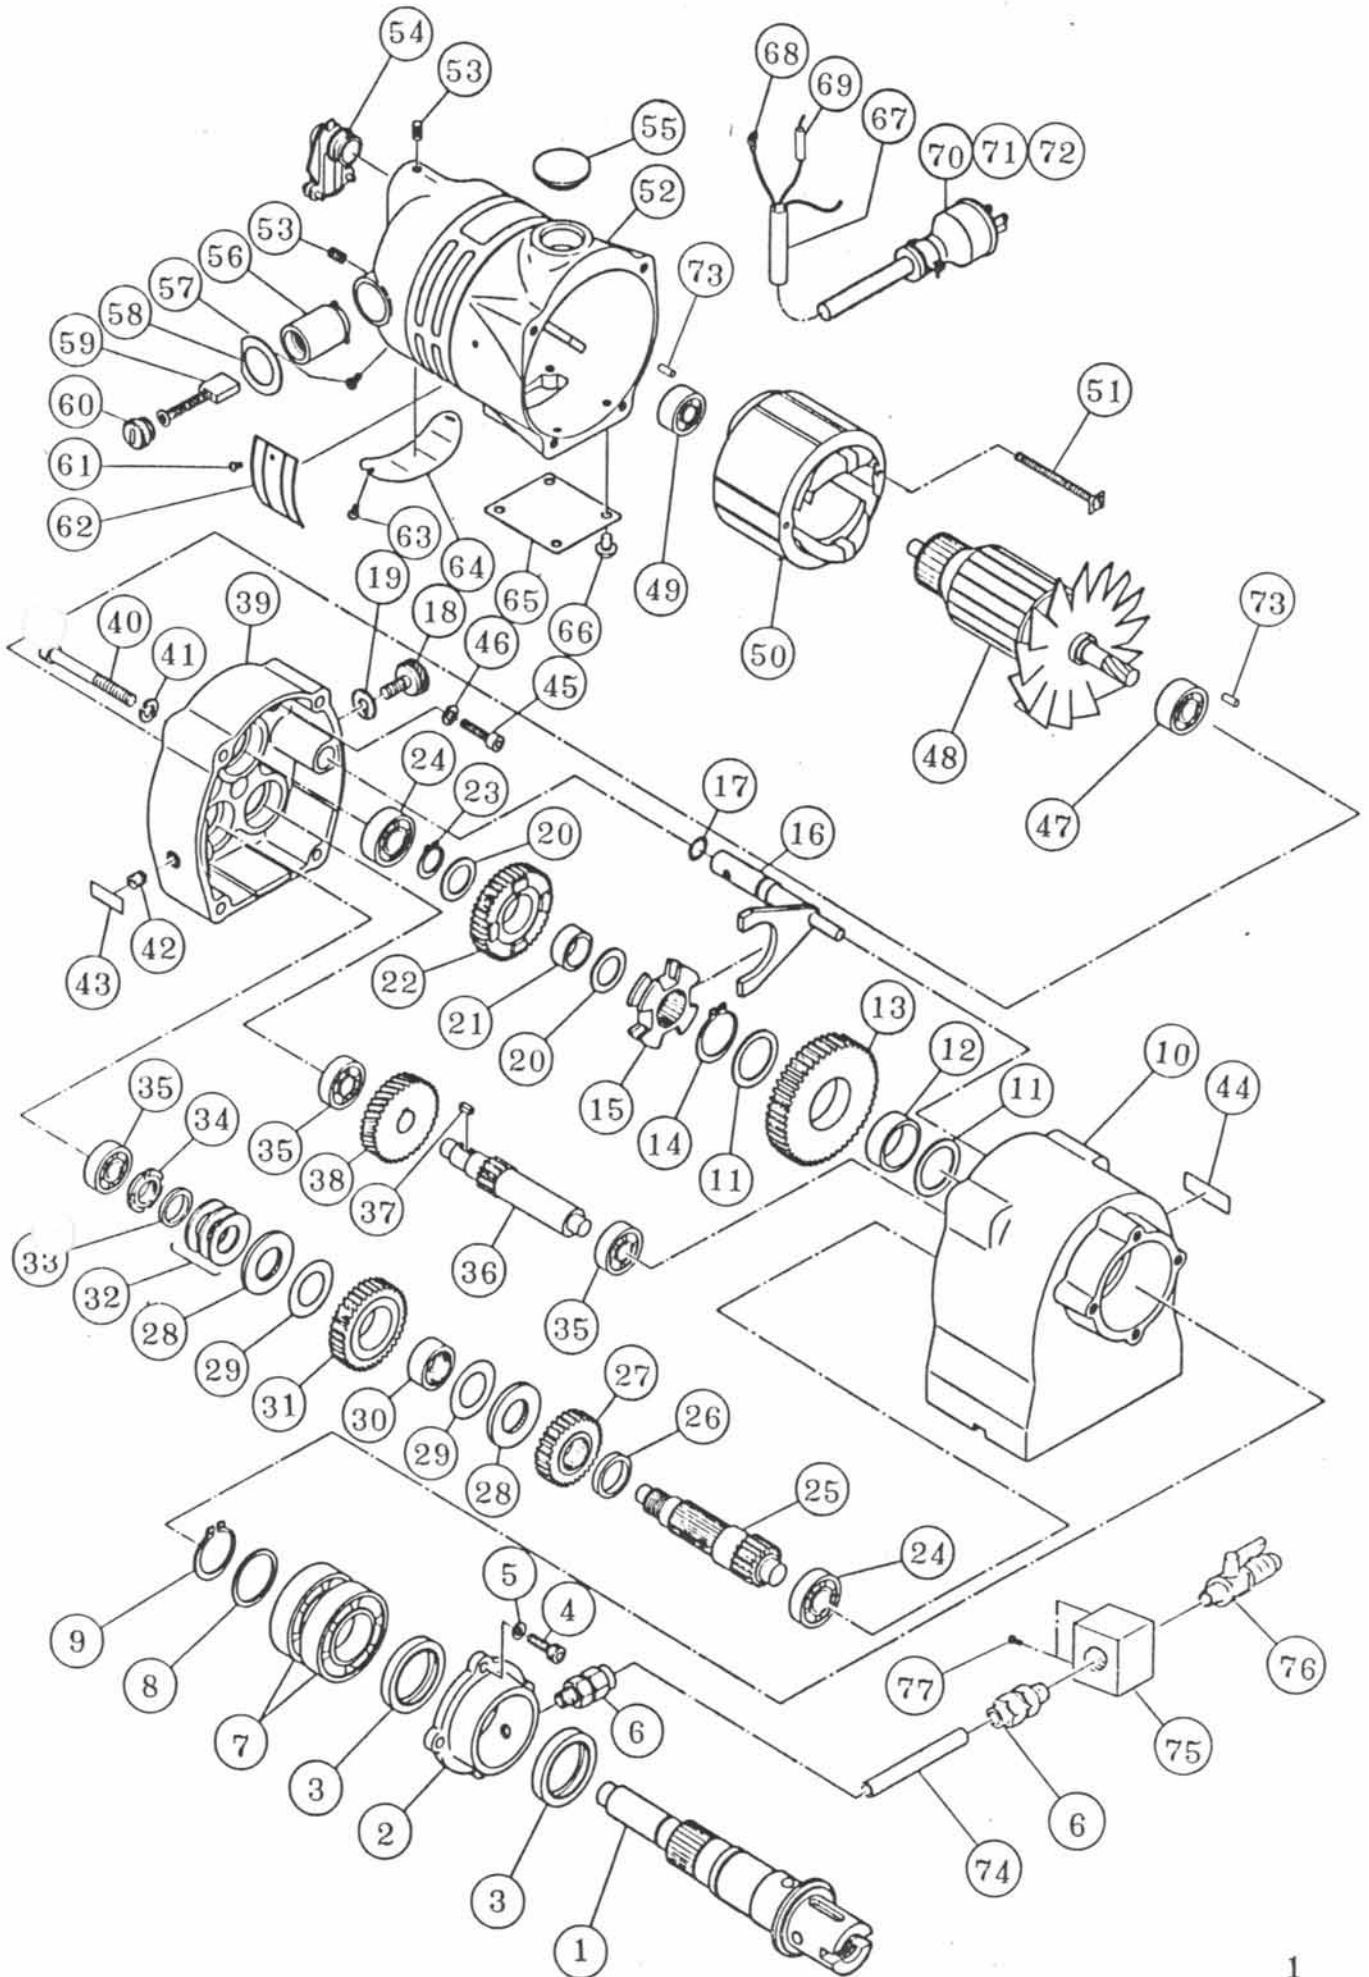

モーターASSY CDW-26N,30N
CDW-26E,30E

モーターASSY CDW-26N, 30N, 26E, 30E

※ 6はSP-6, MはSPMN, OはSPONと共通

番号	商品コード	部品名 ・ 規格	個数	備考
1	02000702	メインシャフト	1	
2	02100479	給水カバー	1	M, O
3	03133448	シール MHSA34488	2	M, O
4	03380620	六角穴付ボルト (メッキ) M6×20	4	
5	03340600	バネ座金 6	4	
6	03160046	ホースニップル ZTO-605	2	
7	03016206	ボールベアリング 6206ZZ	2	
8	02100480	ベアリングカラー φ40	1	M, O
9	03110300	スナップリング S-30	1	
10	02100527	ギヤケース	1	O
11	02100482	メタルカラー φ39	2	M, O
12	02100483	メタル φ35.5	1	M, O
13	02100528	ファイナルギヤ (L)	1	O
14	03110280	スナップリング S-28	1	
15	02100485	シフトリング	1	M, O
16	02100529	シフトレバー	1	O
17	03120110	Oリング P-11	1	
18	02100487	変速ノブ	1	M, O
19	02100488	ゴムワッシャ	1	M, O
20	02100489	メタルカラー φ34	2	M, O
21	02100490	メタル φ28×t12	1	M, O
22	02100530	ファイナルギヤ (H)	1	O
23	03110220	スナップリング S-22	1	
24	03016202	ボールベアリング 6202ZZ	2	
25	02100492	サードピニオン (L)	1	M, O
26	02100446	スペーサー	1	6, M, O
27	02100493	サードピニオン (H)	1	M, O
28	02100447	プレート	2	6, M, O
29	02100448	摩擦板	2	6, M, O
30	02100494	メタル φ28×t14	1	M, O
31	02100531	サードギヤ (3070)	1	O
32	02100451	皿バネ A-35.5	3	6, M, O
33	02100452	ナットカラー	1	6, M, O
34	02100453	ファインUナット M17	1	6, M, O
35	03016201	ボールベアリング 6201ZZ	3	
36	02100496	セカンドピニオン (3070)	1	M, O
37	02000233	キー 5×5×11	1