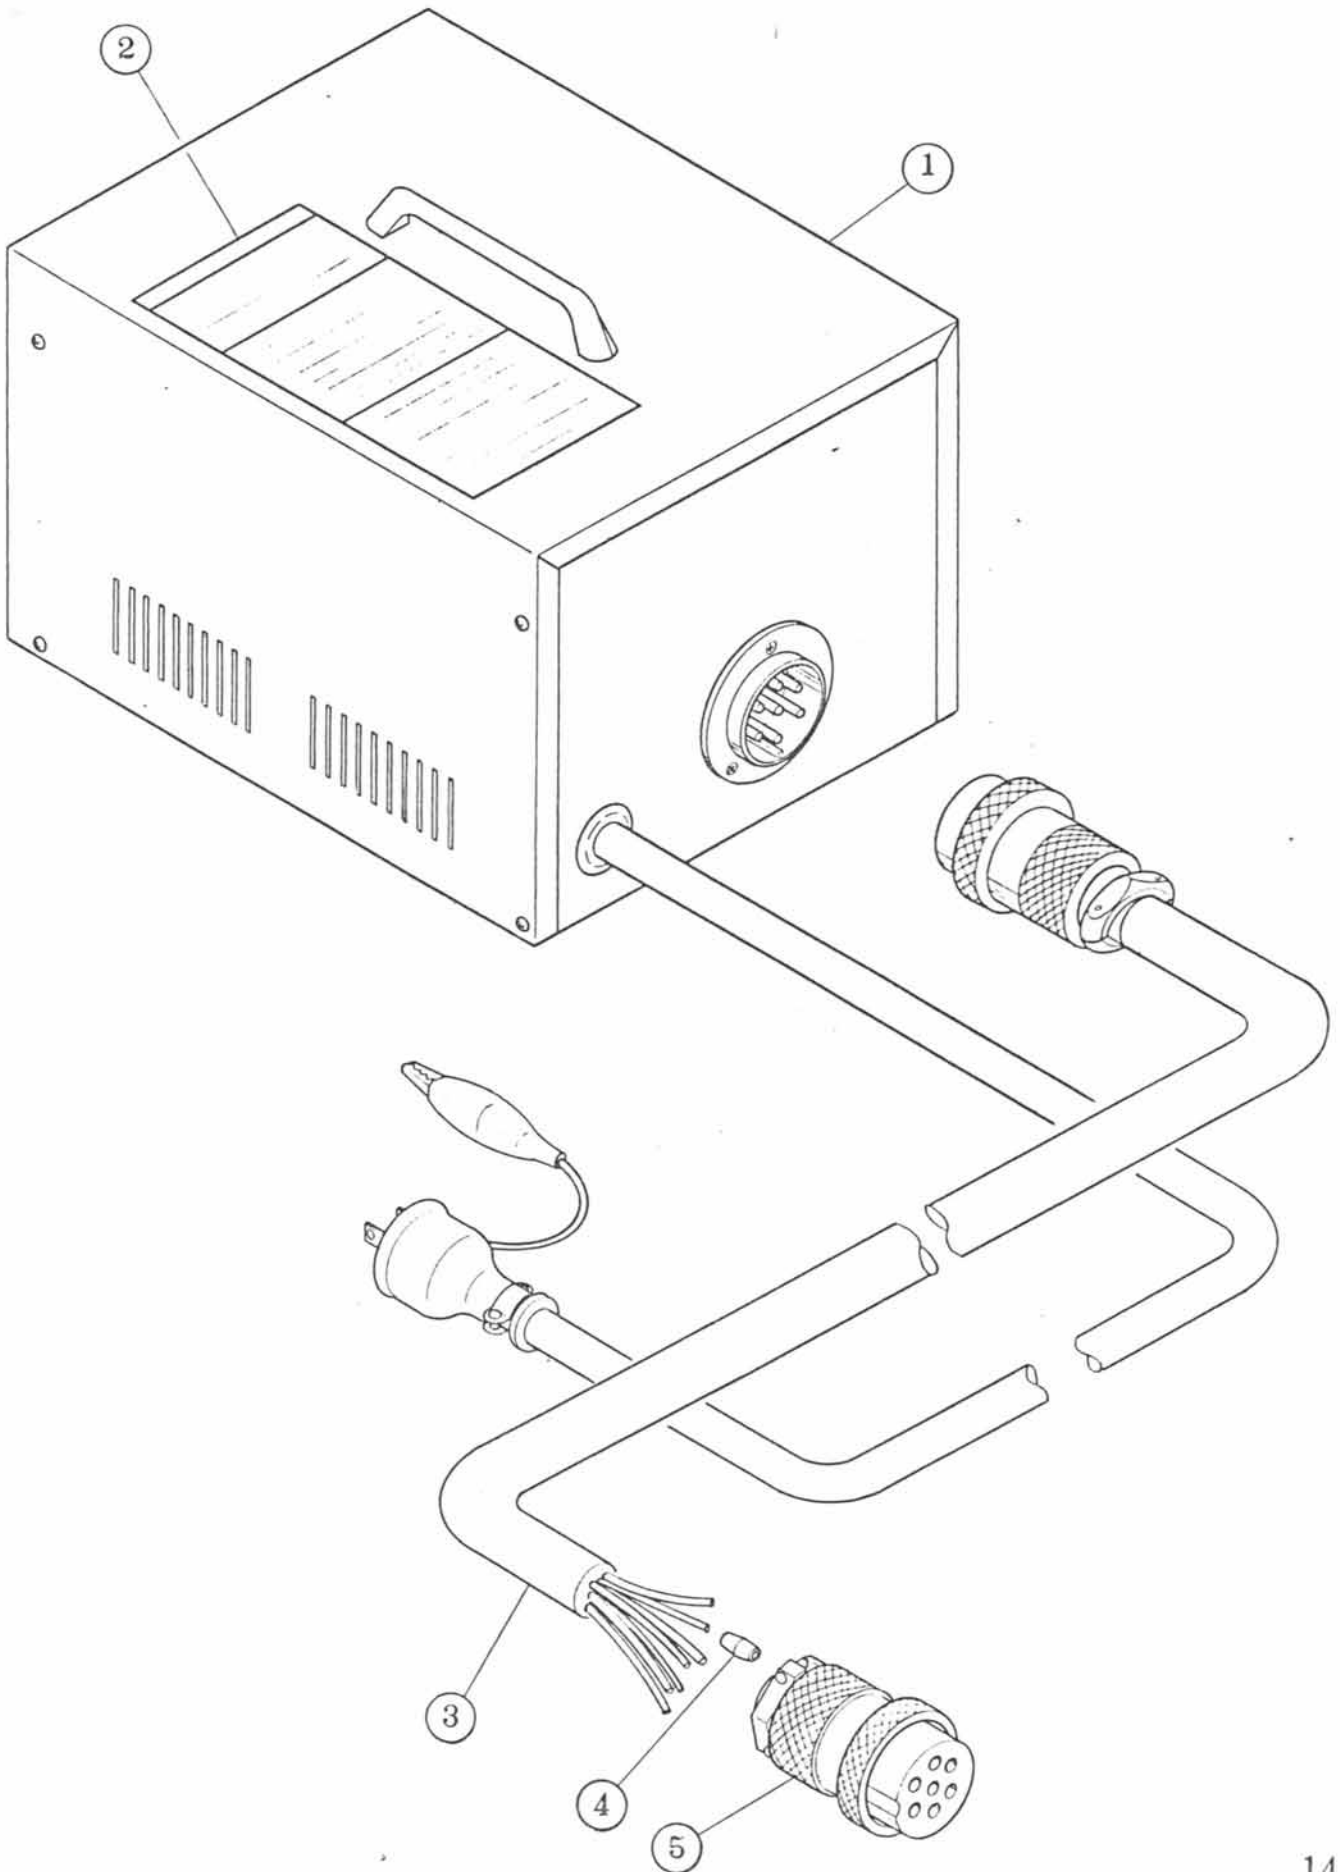

操作ボックスASSY CDW-26N,30N

操作ボックスASSY CDW-26N, 30N

番号	商品コード	部品名 ・ 規格	個数	備考	
1	03160259	傾斜BOX NT-20	1		
2	03160260	ブラケット	1		
3	03150079	リレー端子台 AP3822	1		
4	03230312	十字ナベ小ネジ M3×12	6		
5	03330300	平座金 3	24	付属	
6	03280300	六角ナット M3	12	付属	
7	03340300	バネ座金 3	10	付属	
8	03150069	リレー FRL-263A100	1		
9	03230308	十字ナベ小ネジ M3×8	2		
10	03150080	ソケット	1	12に付属	
11	03230306	十字ナベ小ネジ M3×6	14		
12	03150033	コントロールパック SS31	1		
13	03150070	コンデンサー 10 μ F	1		
14	03230406	十字ナベ小ネジ M4×6	3		
15	03340400	バネ座金 4	10		
16	03280400	六角ナット M4	10		
17	03150081	端子台	1		
18	03230420	十字ナベ小ネジ M4×20	2		
19	03160261	ゴム足	4		
20	03150071	ボリューム抵抗	1	12に付属	
21	03150072	銘板 0~100	1	12に付属	
22	03150073	つまみ	1	12に付属	
23	03220303	六角穴付止ネジ M3×3	1	12に付属	
24	03150006	スナップスイッチ 2P 25A	1		
25	03150016	銘板 ON-OFF	2		
26	03160001	防水キャップ	3		
27	03150074	パイロットランプ ネオンタイプ	2		
28	02000731	銘板 ブレードモーター	1		
29	02000732	銘板 フィードモーター	1		
30	02000733	銘板 スピードコントロール	1		
31	02000734	銘板 前進	1		
32	02000735	銘板 後退	1		
33	03150075	交流電流計 KSS7A30A	1		
34	03160262	取手 TB-3	2		
35	03150076	SCロック SCL-14B	1		
36	03150022	コード 3芯 □3.5 5m	1		
37	03150026	防水プラグ 3P-15A	1		

操作ボックスASSY CDW-26N, 30N

番号	商品コード	部品名 ・ 規格	個数	備考	
38	02100024	ワイヤークリップ	1		
39	03230412	十字ナベ小ネジ M4×12	1		
40	03330400	平座金 4	3		
41	03150100	スナップスイッチ 4P 15A	1		
42	03150078	スナップスイッチ 6P 15A	1		
43	03150077	SCロック SCL-18B	1		
44	02000736	(特) 8芯コード	1	5m	
45	03150066	メタルコンセント NCS4008P	1		
46	02000737	スリワリ付止ネジ M3×3	1	45に付属	
47	03150058	接地アダプター	1		
48	03150010	ヒューズホルダー 大	1		
49	03150011	ヒューズ 20A	1		
50	03230312	十字ナベ小ネジ M3×12	2	45に付属	
51	03150037	ゼットラップ ENB-201	1		
52	03150036	ノイズフィルター SUP-A3L-E	1		