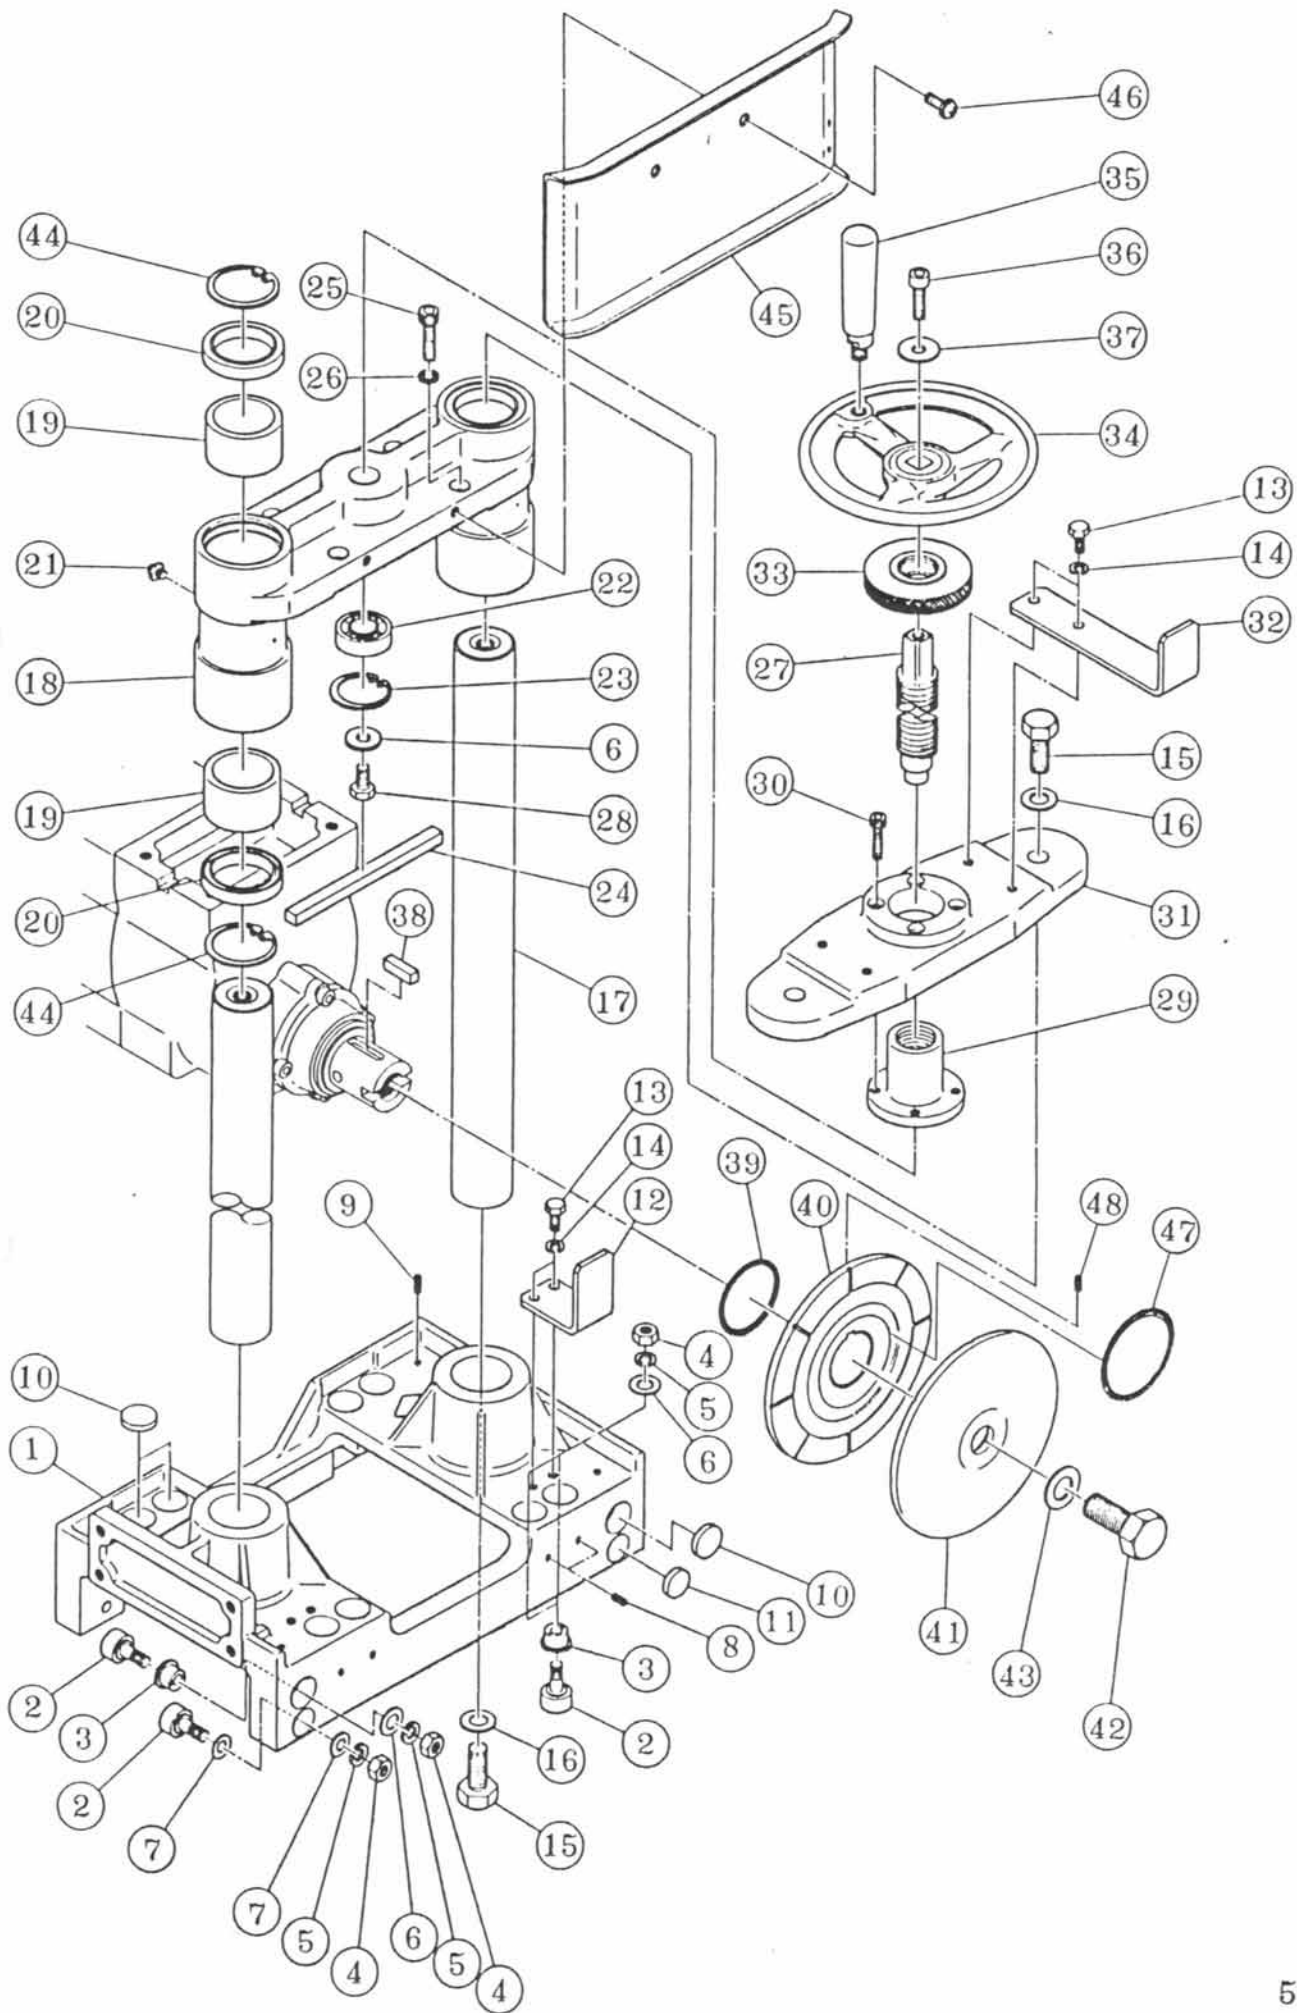

ベースASSY C D W - 2 6 N, 3 0 N
C D W - 2 6 E, 3 0 E

ベースASSY CDW-26N, 30N, 26E, 30E

番号	商品コード	部品名 ・ 規格	個数	備考	
1	02000704	ベース	1		
2	03050801	カムフォロア CF8UUA	16		
3	02000705	偏心ブッシュ	12		
4	03280800	六角ナット M8	16	2に付属	
5	03340800	バネ座金 8	16		
6	03331000	平座金 10	13		
7	03330800	平座金 8	8		
8	03220510	六角穴付止ネジ M5×10	8		
9	03220520	六角穴付止ネジ M5×20	4		
10	02000706	キャップ φ22×t5	12		
11	02000707	キャップ φ20×t4	4		
12	02000708	ブラケット (下)	2		
13	03200615	六角ボルト M6×15	8		
14	03340600	バネ座金 6	8		
15	03201230	六角ボルト M12×30	4		
16	03331200	平座金 12	4		
17	02000709	ガイドロッド	2	430mm(26)	
17	02000748	ガイドロッド	2	480mm(30)	
18	02000710	キャレージ	1		
19	03160255	オイルスブッシュ 30B405030	4		
20	03144000	ダストシール SCB-40	4		
21	03160230	グリスニップル M6	2		
22	03086202	ボールベアリング 6202LLB	1		
23	03110351	スナップリング H-35	1		
24	02000219	キー 10×8×136	1		
25	02000658	六角穴付ボルトM8×30ドライロック	4		
26	02000039	平座金 特8	4		
27	02000711	フィードスクリュー	1	385mm(26)	
27	02000749	フィードスクリュー	1	435mm(30)	
28	03201020	六角ボルト M10×20	1		
29	02000712	スクリュー軸受	1		
30	03210620	六角穴付ボルト M6×20	4		
31	02000713	トッププレート	1		
32	02000714	ブラケット (上)	2		
33	02000715	ロックナット	1		
34	02000185	ハンドル車 RP160	1		
35	03160029	回転握り ER22	1	34に付属