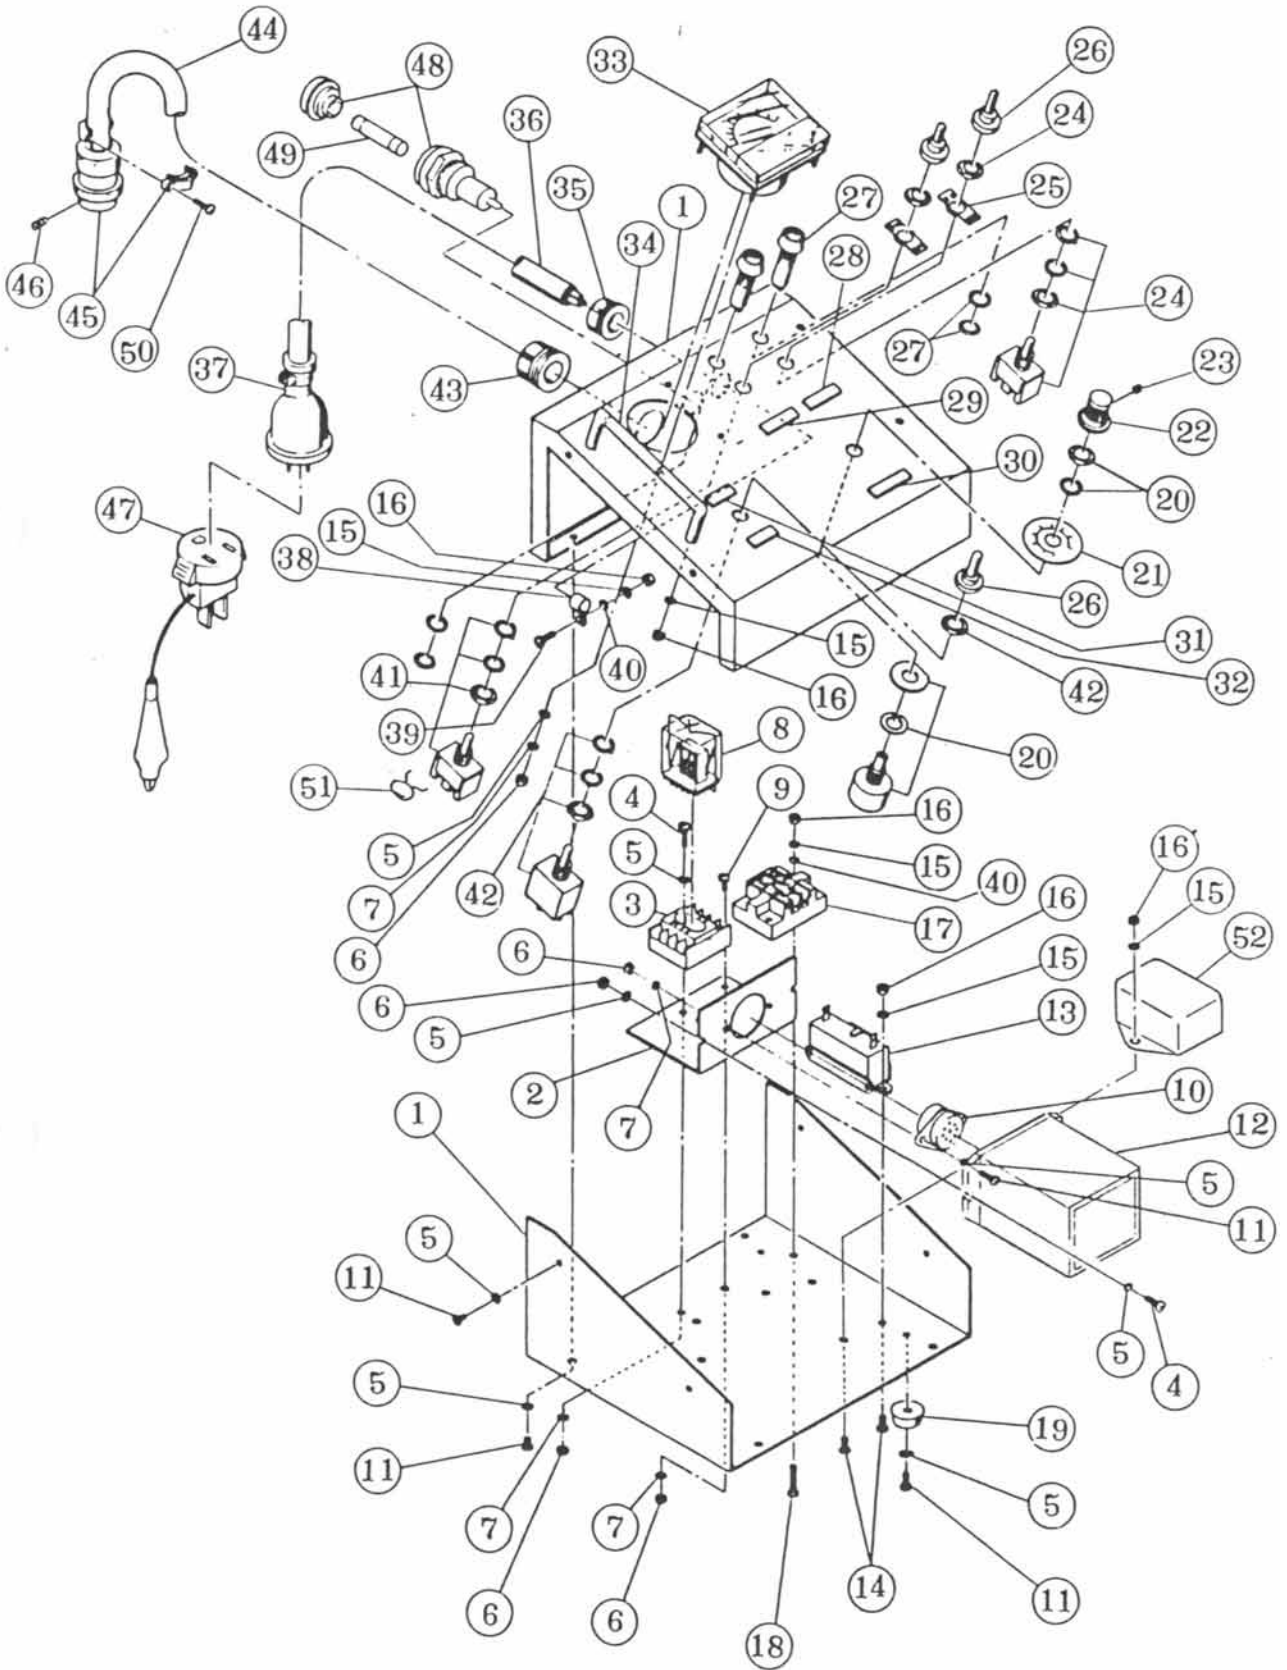

操作ボックスASSY CDW-26N,30N

操作ボックスASSY CDW-26N, 30N

番号	商品コード	部品名 ・ 規格	個数	備考	
1	03160259	傾斜BOX NT-20	1		
2	03160260	ブラケット	1		
3	03150079	リレー端子台 AP3822	1		
4	03230312	十字ナベ小ネジ M3×12	6		
5	03330300	平座金 3	24	付属	
6	03280300	六角ナット M3	12	付属	
7	03340300	バネ座金 3	10	付属	
8	03150069	リレー FRL-263A100	1		
9	03230308	十字ナベ小ネジ M3×8	2		
10	03150080	ソケット	1	12に付属	
11	03230306	十字ナベ小ネジ M3×6	14		
12	03150033	コントロールパック SS31	1		
13	03150070	コンデンサー 10μF	1		
14	03230406	十字ナベ小ネジ M4×6	3		
15	03340400	バネ座金 4	10		
16	03280400	六角ナット M4	10		
17	03150081	端子台	1		
18	03230420	十字ナベ小ネジ M4×20	2		
19	03160261	ゴム足	4		
20	03150071	ボリューム抵抗	1	12に付属	
21	03150072	銘板 0~100	1	12に付属	
22	03150073	つまみ	1	12に付属	
23	03220303	六角穴付止ネジ M3×3	1	12に付属	
24	03150006	スナップスイッチ 2P 25A	1		
25	03150016	銘板 ON-OFF	2		
26	03160001	防水キャップ	3		
27	03150074	パイロットランプ ネオンタイプ	2		
28	02000731	銘板 ブレードモーター	1		
29	02000732	銘板 フィードモーター	1		
30	02000733	銘板 スピードコントロール	1		
31	02000734	銘板 前進	1		
32	02000735	銘板 後退	1		
33	03150075	交流電流計 KSS7A30A	1		
34	03160262	取手 TB-3	2		
35	03150076	SCロック SCL-14B	1		
36	03150022	コード 3芯 □3.5 5m	1		
37	03150026	防水プラグ 3P-15A	1