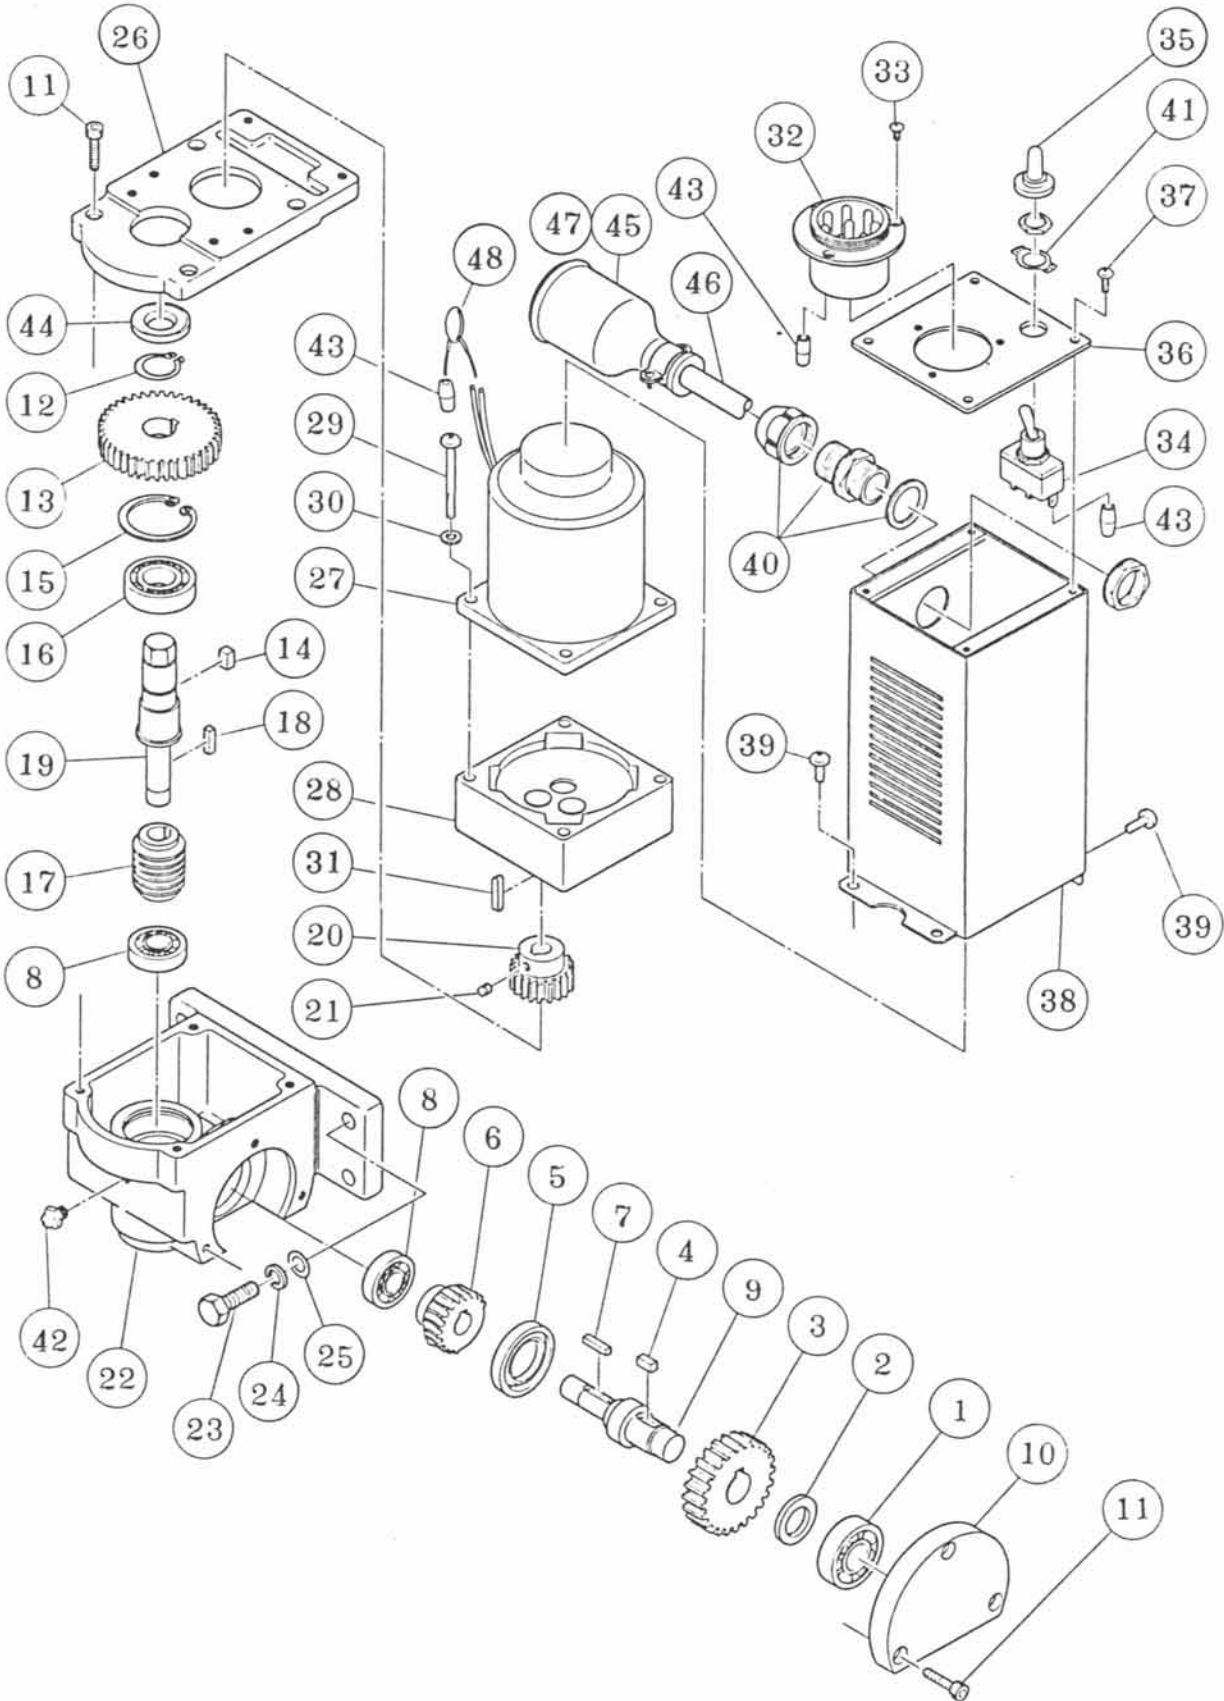

フィードASSY CDW-26N,30N
CDW-26E,30E

フィードASSY CDW-26N, 30N, 26E, 30E

番号	商品コード	部品名 ・ 規格	個数	備考
1	03026202	ボールベアリング 6202LLU	1	
2	02000718	スペーサ	1	
3	03160257	スパークギヤ S2S25A=1416	1	
4	02000719	キー 5×5×9	1	3に付属
5	03142238	ダストシール NC22386	1	
6	02000729	ウォームホイール	1	G1.5A20RI=12
7	02000720	キー 4×4×16	1	6に付属
8	03026001	ボールベアリング 6001LLU	2	
9	02000721	シャフト	1	
10	02000722	ベアリングカバー	1	
11	03210520	六角穴付ボルト M5×20	7	
12	03110160	スナップリング S-16	1	
13	03160258	スパークギヤS1.5S40A1016	1	
14	02100164	キー 5×5×10	1	13に付属
15	03110351	スナップリング H-35	1	
16	03026003	ボールベアリング 6003LLU	1	
17	02000730	ウォームギヤ	1	W1.5SRI=C
18	02000723	キー 4×4×15	1	
19	02000724	六角頭付シャフト	1	
20	02000201	スパークギヤ	1	S1.5S20B-1210F
21	03220505	六角穴付止ネジ M5×5	1	
22	02000725	フィードボックス	1	
23	03200830	六角ボルト M8×30	4	
24	03340800	バネ座金 8	4	
25	03330800	平座金 8	4	
26	02000726	カバー	1	
27	03160033	フィードモーター4RK25RGKA2	1	26N, 30N
27	03160015	DCモーター	1	26E, 30E
28	03160034	ギヤヘッド 4GK-18K	1	共通
29	03230545	十字ナベ小ネジ M5×45	4	28に付属
30	03330500	平座金 5	4	28に付属
31	02000202	片丸キー 4×4×20	1	28に付属
32	03150067	レセプタクル NCS4008R	1	26N, 30N
32	03150062	レセプタクル SCK4007R	1	26E, 30E
33	03250306	十字皿小ネジ M3×6 SUS	3	
34	03150006	スナップスイッチ 2P 25A	1	
35	03160001	防水キャップ	1