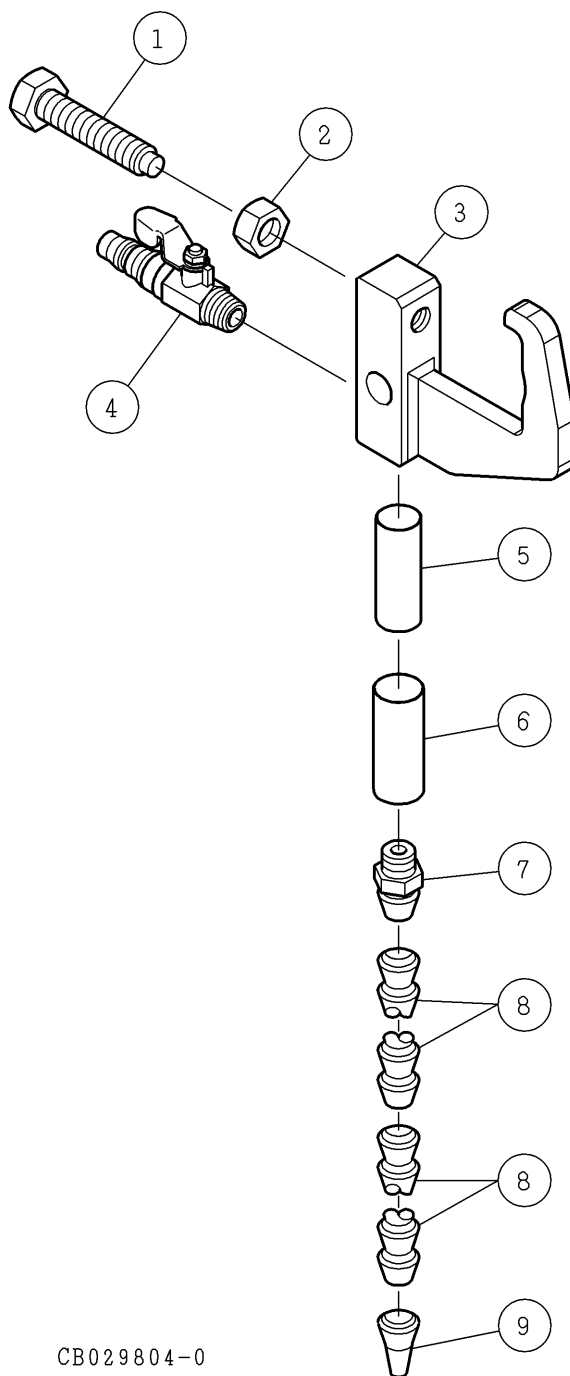

パーツリスト

C-82

後付給水ホース組 101A

⚠注意

- 注1) 製品の販売中止後7年または製造中止後10年を経過した時点で、部品の在庫補充が停止となり、在庫分のみの供給となりますことをご了承願います。
- 注2) 「一点あたり定価」は作成日(修正年月日)時点の価格であり、異なる場合もありますがご了承願います。

符号	修正年月日	修正内容

作成日 2012年 05月 07日

株式会社コンセック

CB029804-0

番号	コード	部品名・規格	個数	備考
1	002002858	六角ボルト(11T)W1/2×53	1	
2	003281204	六角ナット W1/2	1	
3	002003856	後付給水ブロック 101A	1	
4	003160496	給水コック組 1/4 カプラー用	1	
5	————	ニシチューブ NEP-20-10 160mm	1	
6	————	ニシチューブ NEP-20-10 240mm	1	
7	003161189	給水ノズル用コネクタ 1/4 CL-2C02	1	
8	003161188	給水ノズルホース 1/4 CL-2H01S(2本入)	2	
9	003161190	給水ノズル用ノズル 1/4 CL-2N03	1	