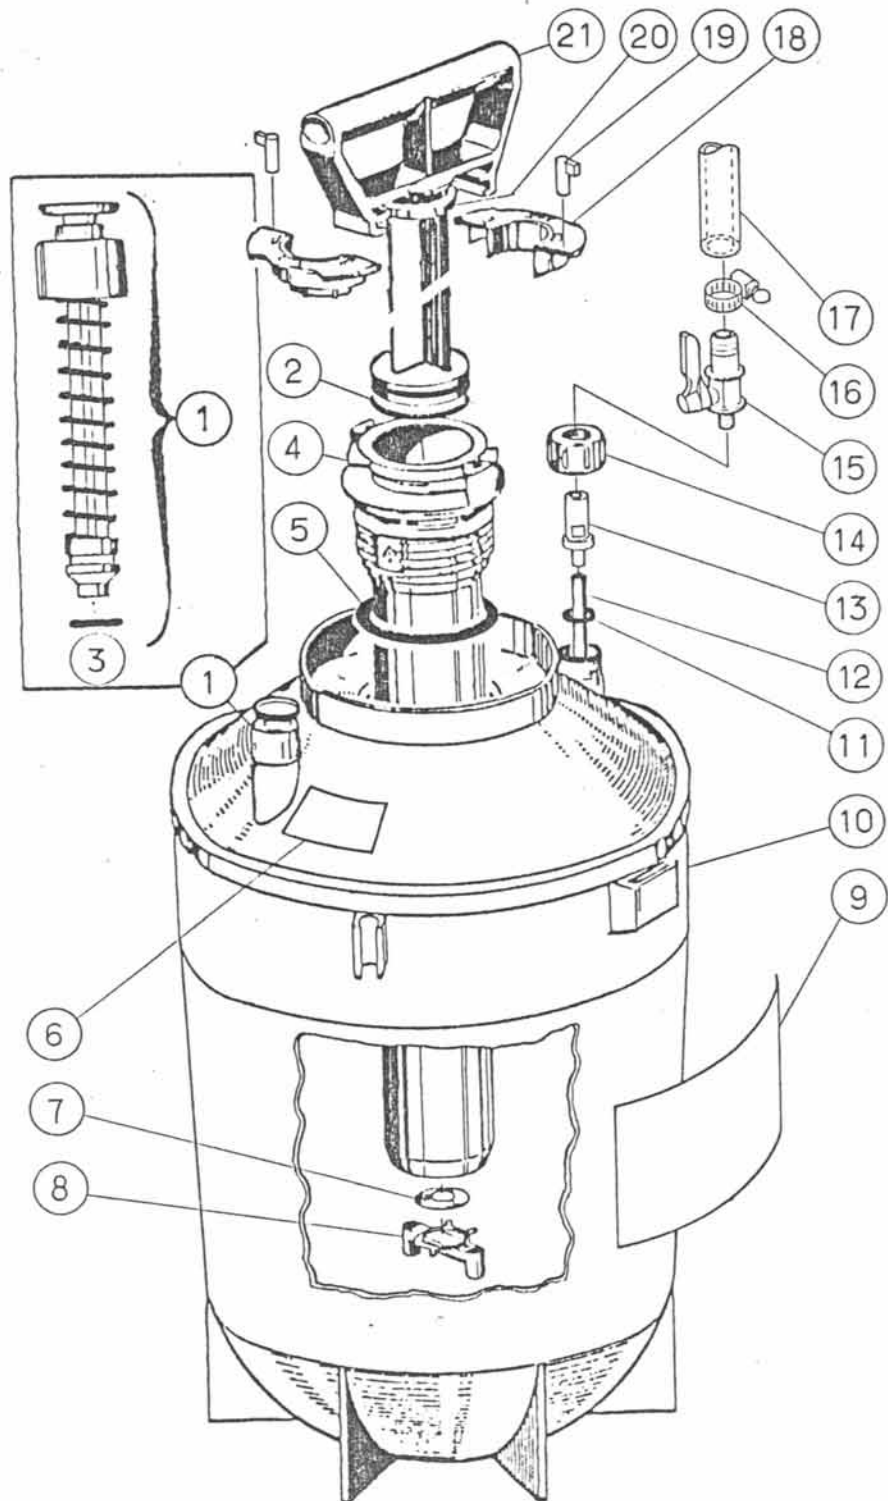

# PARTS LIST

B-11

機種名 SUPPLY TANK T-12L

⚠注意

注1) 製品の販売中止後7年または製造中止後10年を経過した時点で、部品の在庫補充が停止となり、在庫分のみの供給となりますことをご了承願います。

1987年09月28日発行

2008年07月03日改訂

株式会社コンセック

SUPPLY TANK T-12L

SUPPLY TANK T-12L

番号	商品コード	部品名 ・ 規格	個数	備考
1	02100734	安全弁組	1	
2	02100744	Oリング	1	1個製品に付属
3	02100736	ワッシャー	1	
4	02100746	ポンプボデー	1	
5	02100737	Oリングシール	1	
6	02000976	シール ポンプUP	1	
7	02100745	バルブ	1	
8	02100743	バルブリティナー	1	
9	02000975	シール SUPPLY TANK	1	
10	02100739	T-7P タンク	1	
11	02100742	シール	1	
12	02100741	ディップチューブ	1	
13	02000977	給水プラグ	1	
14	02100740	フクロナット	1	
15	03160135	給水コック 1/8" BH1116	1	
16	03160206	C型バンド 19φ	2	
17	02000557	ホース 3m	1	
18	02100748	ポンプガイド	1組	
19	02100738	ピン	2	
20	02100735	ゴムパッキン	1	
21	02100747	ハンドル	1	
A	02100789	ポンプASSY	1組	