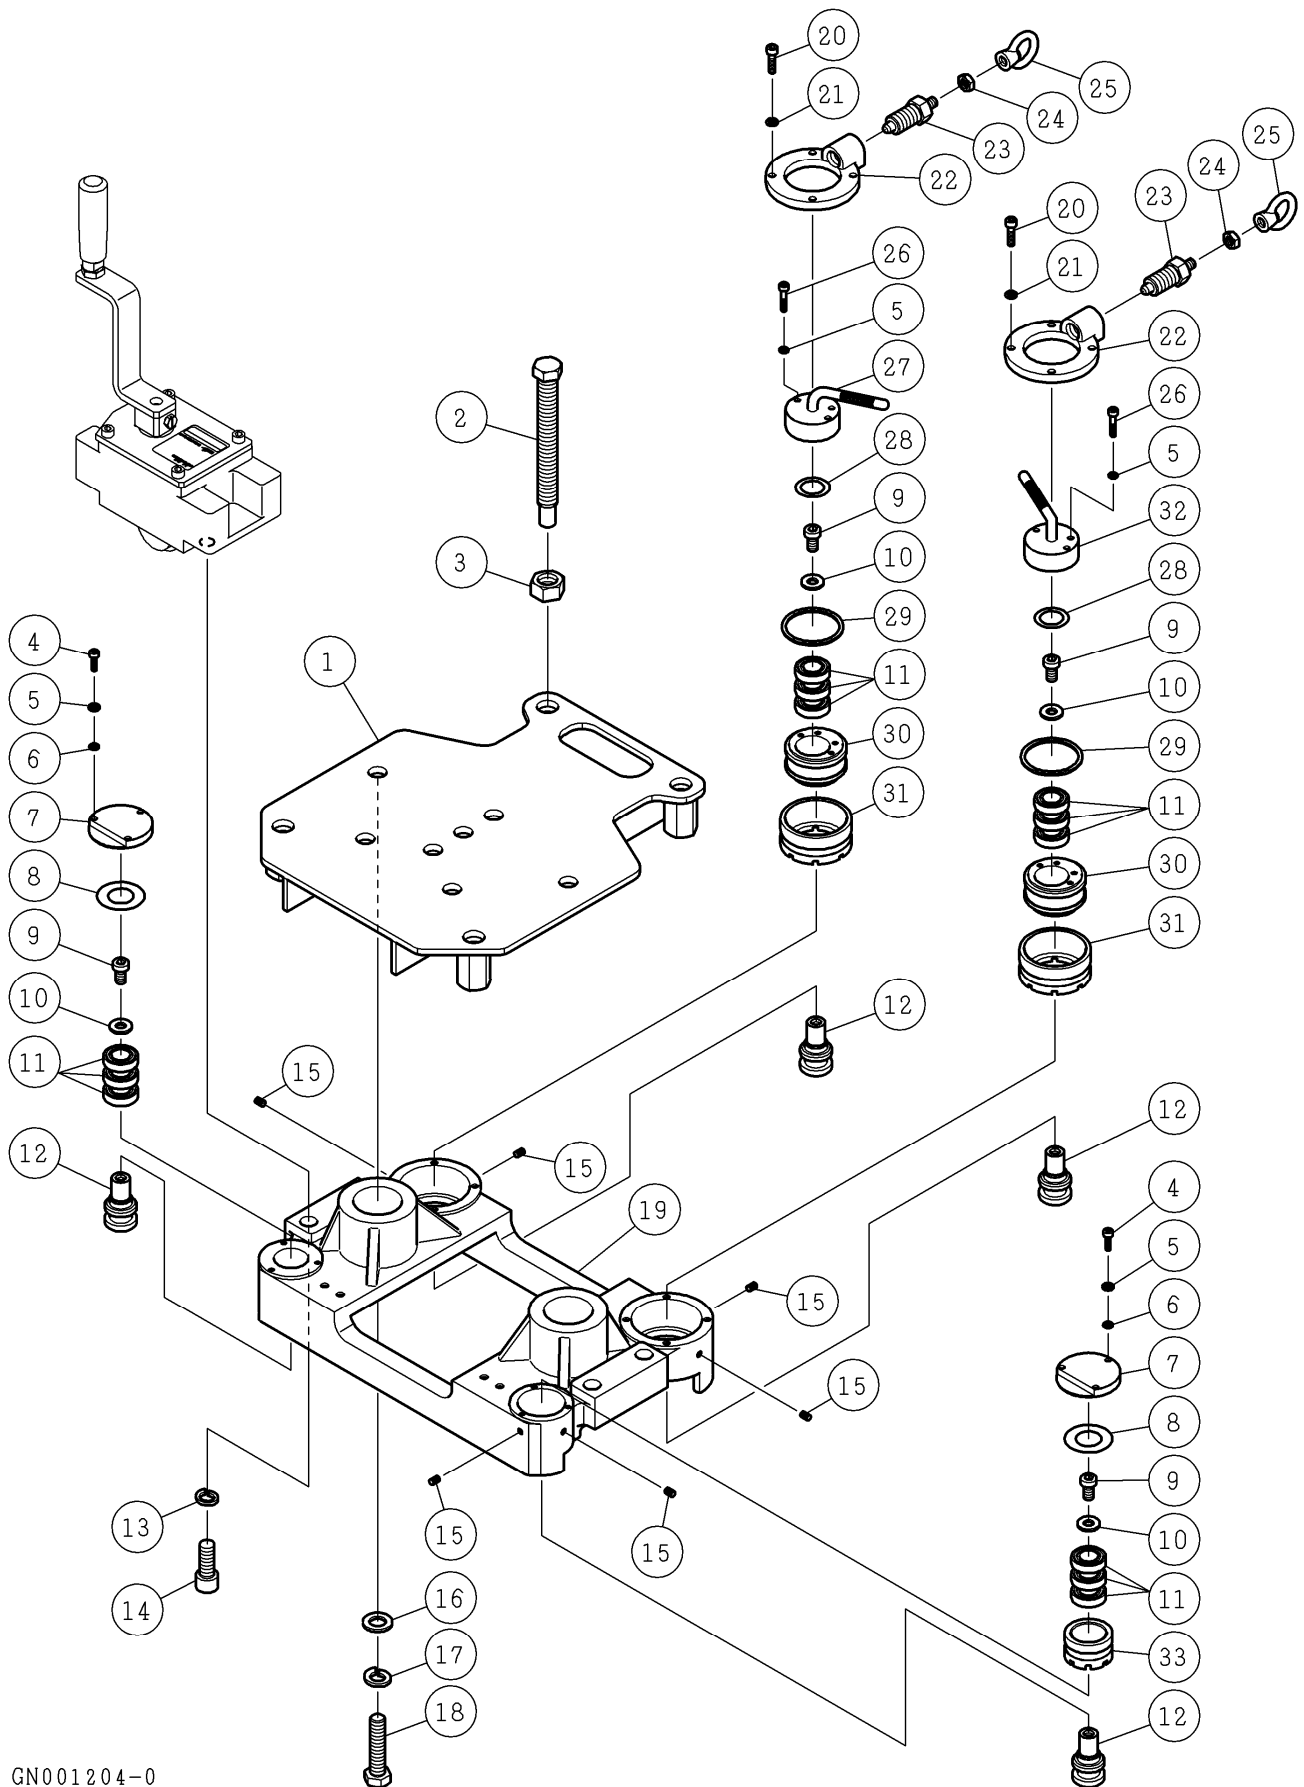

パーツリスト

G-99

連続穴用架台 LA

⚠注意

- 注1) 製品の販売中止後7年または製造中止後10年を経過した時点で、部品の在庫補充が停止となり、在庫分のみの供給となりますことをご了承願います。
- 注2) 「一点あたり定価」は、作成日（修正年月日）時点の価格であり、実際と異なる場合もありますがご了承願います。

作成日 2017年 10月 05日

株式会社コンセック

番号	コード	部品名・規格	個数	備考	一点あたり定価
1	002004036	ベース取付用プレート	1		
2	002004039	レベルボルト M16×150	4		
3	003281600	六角ナット M16	4		
4	003380418	六角穴付ボルト M4×18	6		
5	003340400	ばね座金 2号 4	14		
6	003330401	平座金 (小形丸) 4	6		
7	002003033	前部ローラカバー W40A	2		
8	002003086	シム 0.1t 前用 W40A (注1)	—		
	002003088	シム 0.2t 前用 W40A (注1)	—		
	002003090	シム 0.05t 前用 W40A (注1)	—		
	002003111	シム 0.3t 前用 W40A (注1)	—		
9	003161018	六角穴付低頭ボルト M8×15	4		
10	003161172	平座金 $\phi 8.5 \times \phi 18 \times t2.3$	4		
11	003606902	ボールベアリング 6902-2NSE	12		
12	002003042	ローラ W40A	4		
13	003341202	CS用ばね座金 12	2		
14	003381240	六角穴付ボルト M12×40 (全ねじ)	2		
15	003220508	六角穴付止ねじ (クボミ先) M5×8	6		
16	003331200	平座金 (並丸) 12	2		
17	003341204	ばね座金 2号 1/2	2		
18	003161217	六角ボルト W1/2×55	2		
19	002003041	ベース W40A	1		
20	003380520	六角穴付ボルト M5×20	8		
21	003340500	ばね座金 2号 5	8		
22	002003035	旋回ブロック押え W40A	2		
23	003161016	インデックスプランジャ PXXS-8-G	2		
24	003280803	六角ナット (3種) M8	2		
25	002004007	アイナット M8 赤 塗装	2		
26	003380425	六角穴付ボルト M4×25	8		
27	002003032	旋回レバー 左 W40A	1		
28	002003087	シム 0.1t 後用 W40A (注1)	—		
	002003089	シム 0.2t 後用 W40A (注1)	—		
	002003091	シム 0.05t 後用 W40A (注1)	—		
29	002003044	メタル W40A	2		
30	002003407	旋回ブロックII W40A	2		
31	002003408	後部偏心ブッシュII W40A	2		
32	002003034	旋回レバー 右 W40A	1		
33	002003046	前部偏心ブッシュ W40A	1		