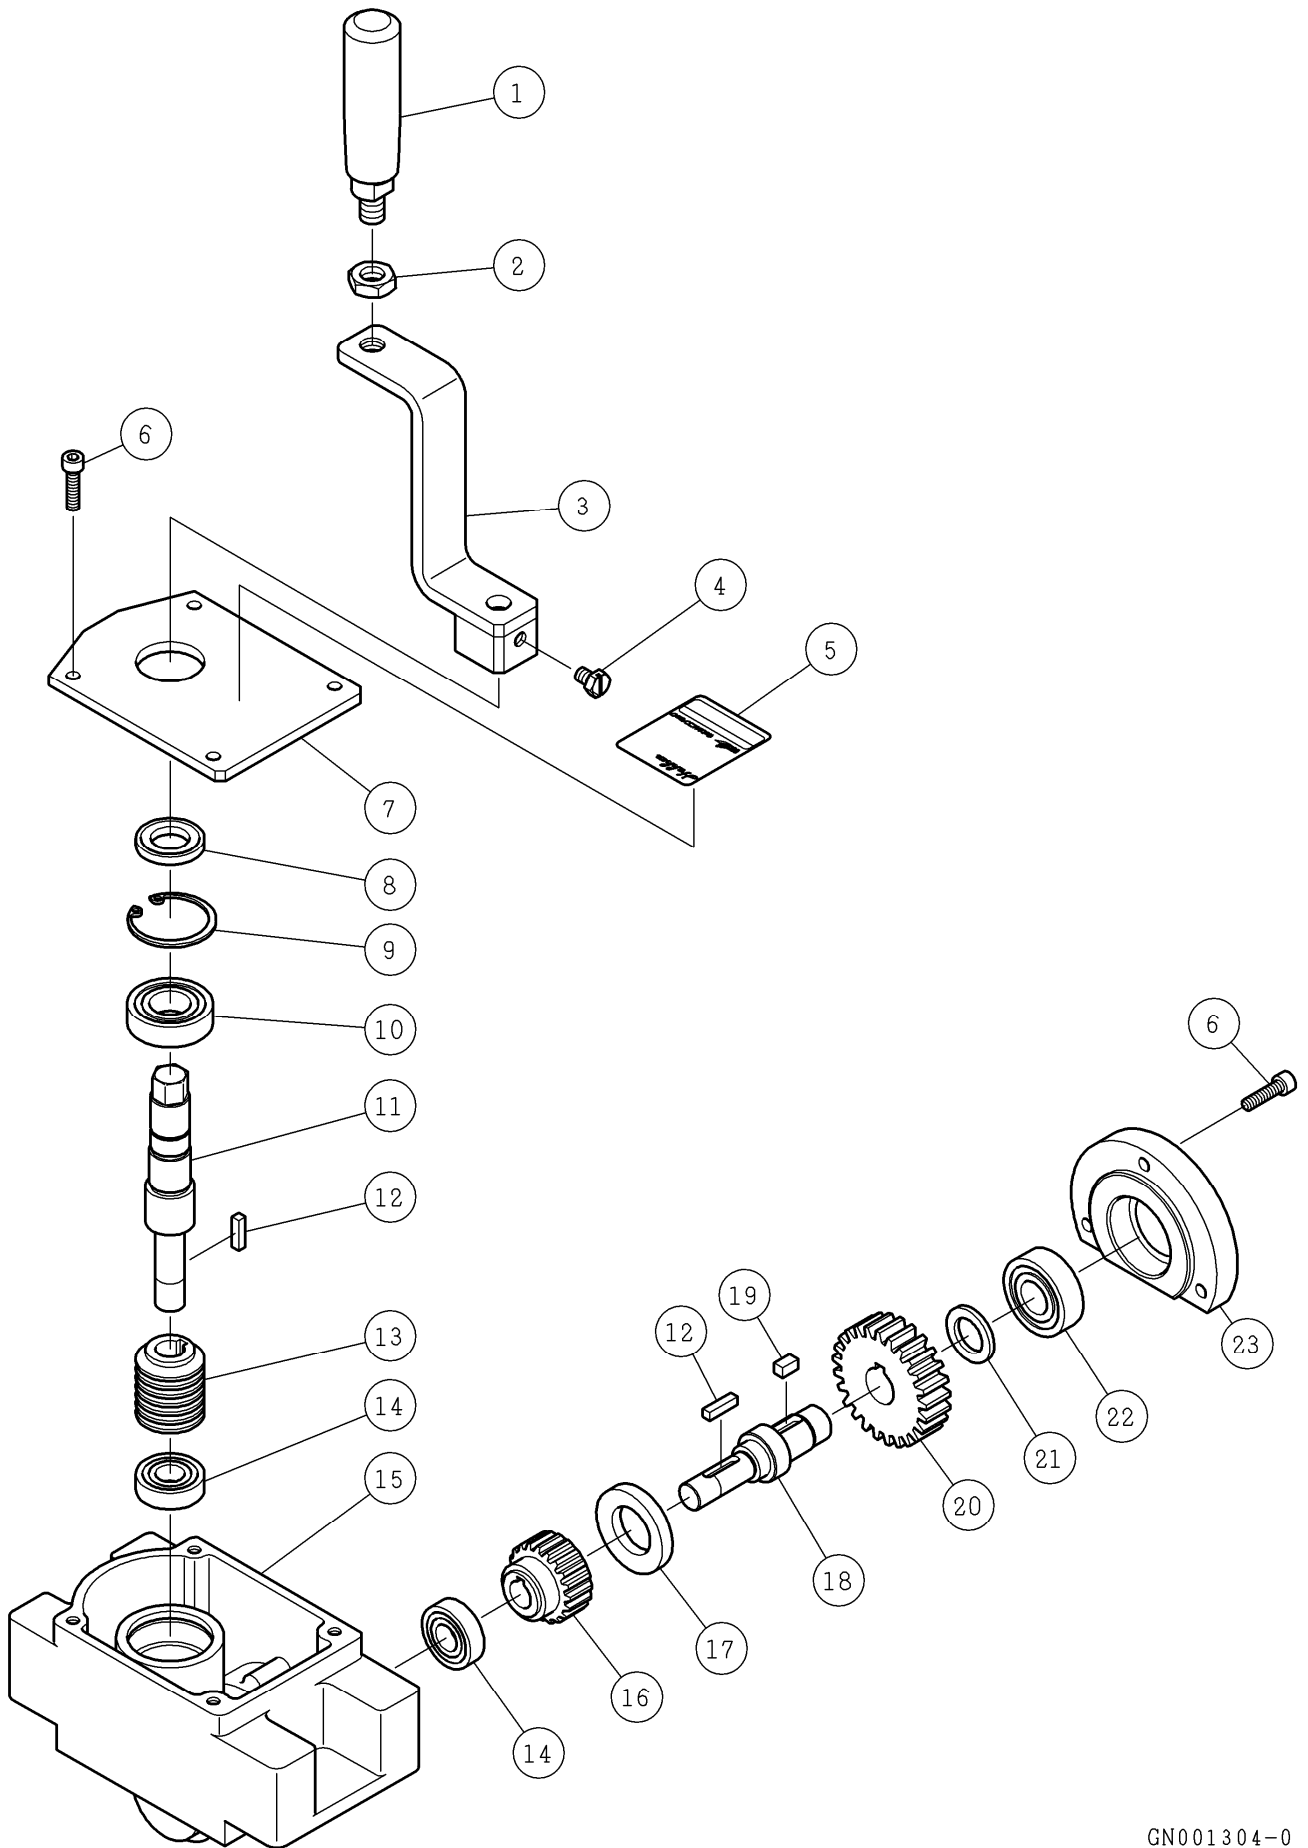

番号	コード	部品名・規格	個数	備考	一点あたり定価
1	003160029	回転にぎり ER22 W26N	1		
2	003281003	六角ナット (3種) M10	1		
3	002004037	クランクハンドル	1		
4	003161216	すりわり付六角ボルト M6×8	1		
5	——	警告付銘板	1		
6	003380520	六角穴付ボルト M5×20	7		
7	002004038	フィードカバー	1		
8	003141628	ダストシール DS16284	1		
9	003110351	スナップリング H-35	1		
10	003016003	ボールベアリング 6003ZZ	1		
11	002003053	六角頭付シャフト W40A	1		
12	002000723	キー 4×4×15	2		
13	002000730	ウォームギヤ W26N、W30N	1		
14	003016001	ボールベアリング 6001ZZ	2		
15	002003052	フィードギヤボックス W40A	1		
16	002000729	ウォームホイール W26N、W30N	1		
17	003142238	ダストシール VC22386	1		
18	002000721	シャフト W26N、W30N	1		
19	002000719	キー 5×5×9 W26N	1	20に付属	
20	003160257	スパーギヤ S2S25A=1416	1		
21	002000718	スパーサ W26N、W30N	1		
22	003606202	ボールベアリング 6202-2NSE	1		
23	002003050	ベアリングカバー W40A	1