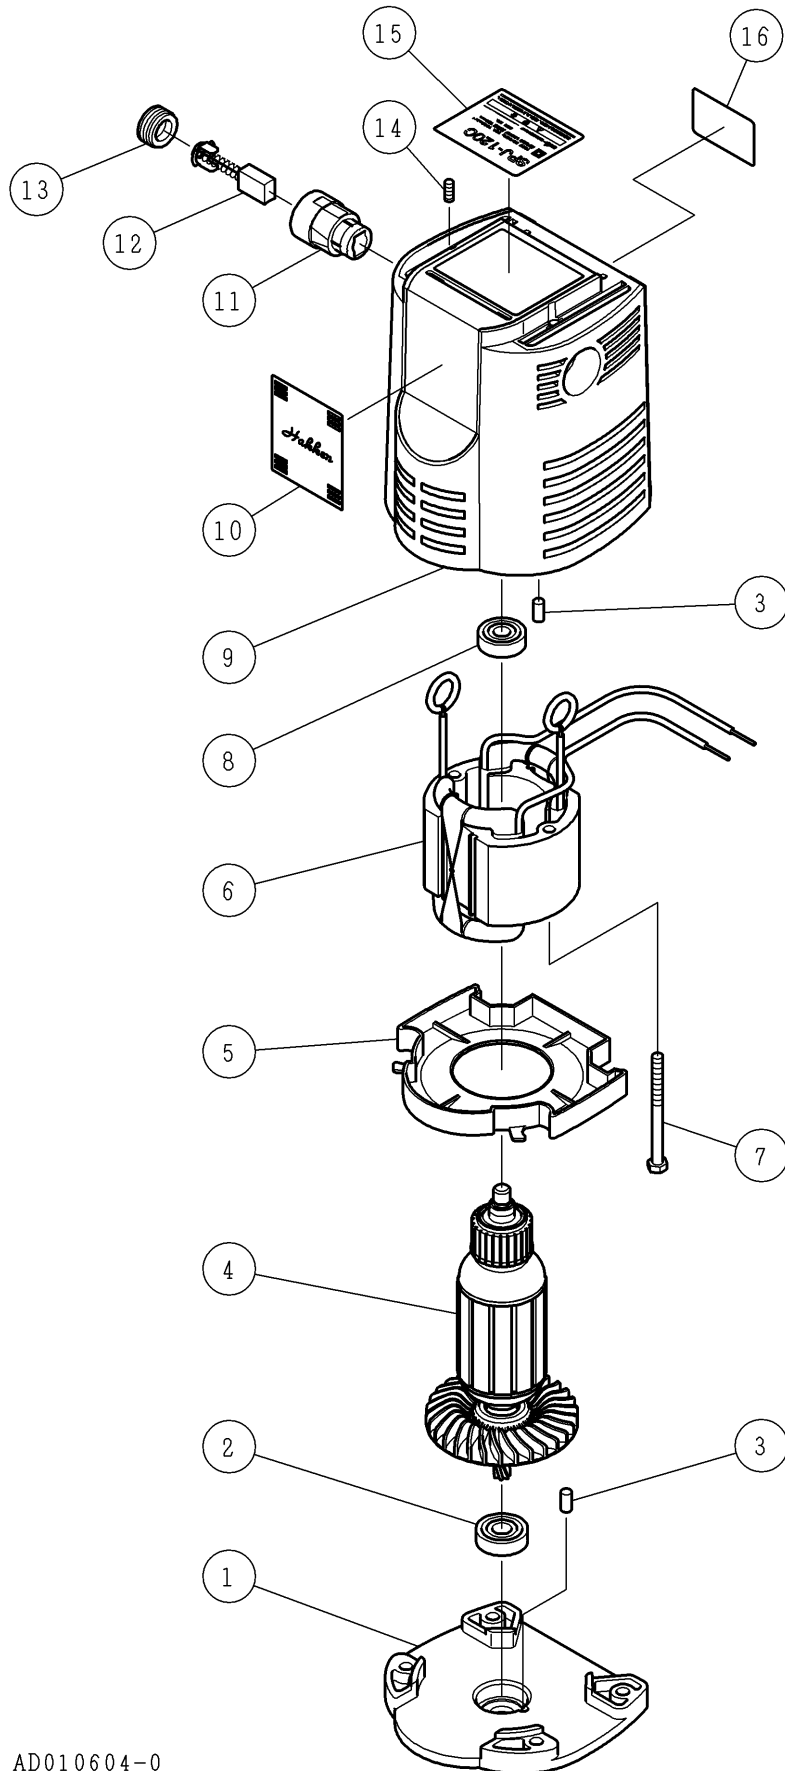

番号	コード	部品名・規格	個数	備考	
1	002101528	インナーカバー J5A	1		
2	003610609	ボールベアリング 609-2NKE	1		
3	002100167	ベアリングロック Nmin	2		
4	002102190	アマチュア組 XC127D 100V	1		
5	002102191	ファンガイド XC127D	1		
6	002102192	フィールド組 XC127D 100V	1		
7	003160499	十字六角タッピンねじ 5×65	2		
8	003610608	ボールベアリング 608-2NKE	1		
9	002101529	モータハウジング J5A	1		
10	002002290	HAKKENシール J5A	1		
11	002101105	ブラシホルダ J5R	2		
12	002100174	カーボンブラシ 7×11×17	1組		
13	002101106	カーボンキャップ	2		
14	003220527	六角穴付止ねじ(平先)M5×8	2		
15	002003353	SPJ-120C 警告付銘板	1	SPJ-120C	
	002003354	SPJ-120M 警告付銘板	1	SPJ-120M	
16	——	日立シール XC127D	1