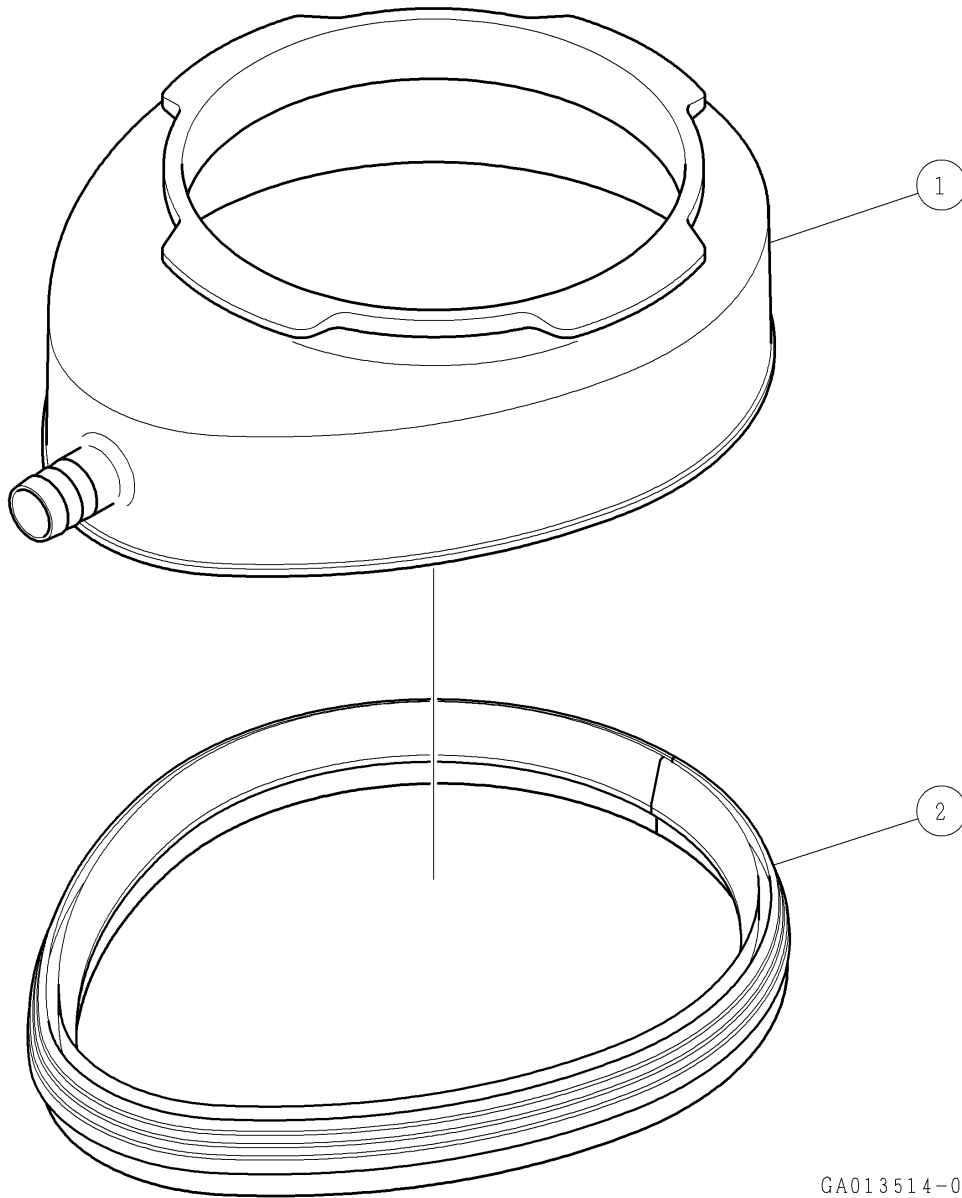

GA013514-0

番号	コード	部品名・規格	個数	備考
1	—	パッド本体	1	
2	002002461	クッション組 JA	1	
—	002002300	水処理パッド MS-120JA組	1組	上記1~2の組み合わせ