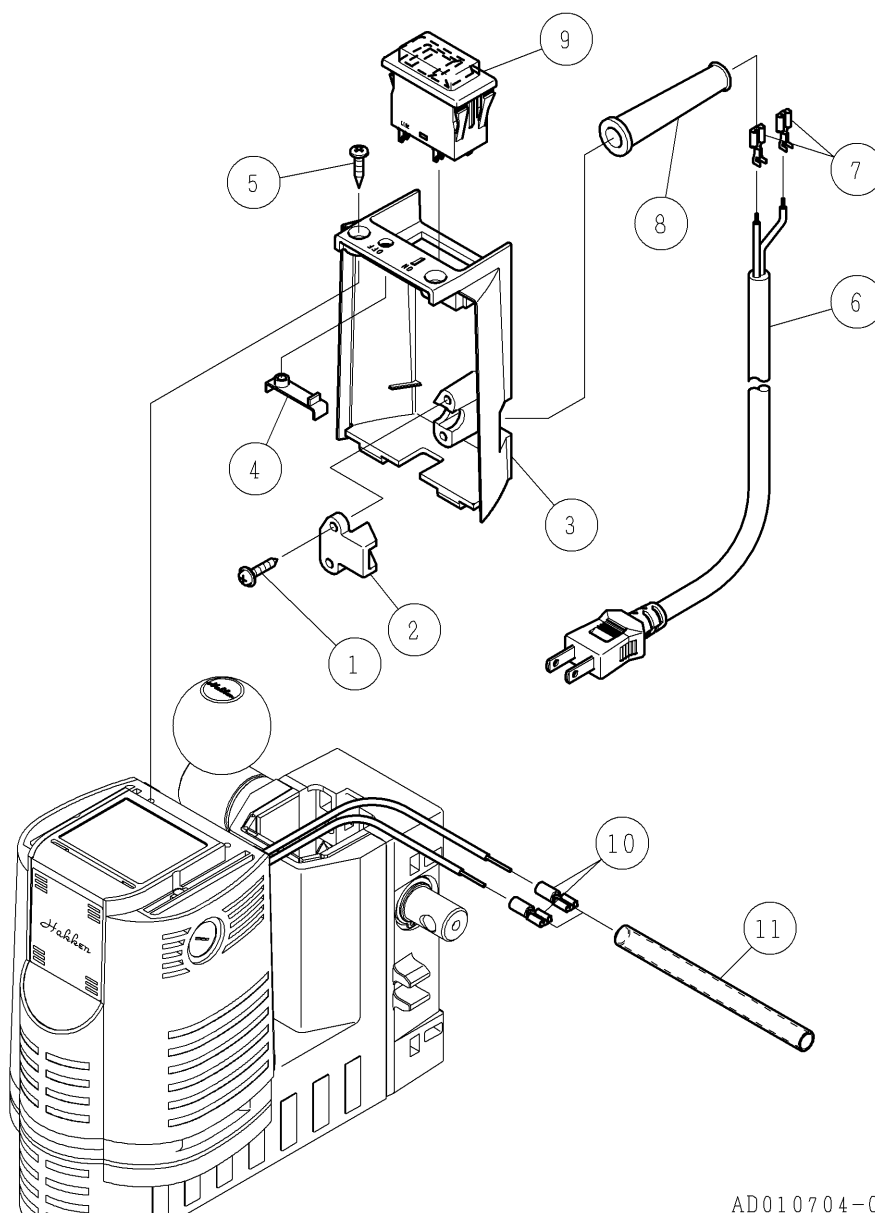

作成日 2007年 04月 10日

株式会社コンセック

番号	コード	部品名・規格	個数	備考	
1	002101531	メインシャフト J5A	1	SPJ-120C	
	002101587	メインシャフト J5A M27	1	SPJ-120M	
2	003110453	スナップリング ISTW-45	1		
3	002102184	給水カバー J120C	1	ダークグレー	
4	002002377	給水コック 1/4 J5A	1		
5	003120421	Oリング S-42	2		
6	003132232	オイルシール ISD22327	2		
7	002102185	ギヤケース J120C	1		
8	003606003	ボールベアリング 6003-2NSE	2		
9	003110351	スナップリング H-35	1		
10	002101312	ファインUナット M20	1		
11	002102139	皿ばね A-40	1		
12	002102186	プレートD J120C	1		
13	002102187	摩擦板 J120C	2		
14	002101646	ファイナルギヤ J5A	1		
15	002101647	メタル J5A	1		
16	002102188	ブッシュ J120C	1		
17	003110150	スナップリング S-15	1		
18	003010608	ボールベアリング 608ZZ	3		
19	002101097	セカンドピニオン J5R	1		
20	002102189	セカンドギヤ J120C	1		
21	003160719	十字ナベタッピンねじA 5×35	4		
22	003160710	ナイロンナット M6(H5)	6		
23	002001646	クランプ調整ネジ J5V (とがり先)	6		
24	002002294	スライドプレート J120C	2		
25	003160705	十字バインドタッピンねじA 3×20	1		
26	003160708	平座金 10×3.2×0.8	1		
27	002002293	ストッパ M2.0 J5A	1		
28	002002288	スプリング J5A	1		
29	003110203	スナップリング ISTW-20	2		
30	002003340	スパーサ J120C	2		
31	002003339	フィードシャフト J120C	1		
32	002002285	クランプカバー J5A	1		
33	002002283	ロックダイヤル J5A	1		
34	002002297	フランジソケット M6×40 ドライ	4		
35	002002291	クランプカバーシール J5A	1		
36	002003342	ハンドルボス J120C	1		
37	003221230	六角穴付止めねじ M12×30	2		
38	002003308	握り玉 C493	2		
39	002003307	ハンドル C493	1		

番号	コード	部品名・規格	個数	備考	
40	002003309	ワンタッチピン C493	1組		
*1	002102211	ファイナルギヤセット J120C	1組		

番号	コード	部品名・規格	個数	備考	
1	002101528	インナーカバー J5A	1		
2	003610609	ボールベアリング 609-2NKE	1		
3	002100167	ベアリングロック Nmin	2		
4	002102190	アマチュア組 XC127D 100V	1		
5	002102191	ファンガイド XC127D	1		
6	002102192	フィールド組 XC127D 100V	1		
7	003160499	十字六角タッピンねじ 5×65	2		
8	003610608	ボールベアリング 608-2NKE	1		
9	002101529	モータハウジング J5A	1		
10	002002290	HAKKENシール J5A	1		
11	002101105	ブラシホルダ J5R	2		
12	002100174	カーボンブラシ 7×11×17	1組		
13	002101106	カーボンキャップ	2		
14	003220527	六角穴付止ねじ(平先)M5×8	2		
15	002003353	SPJ-120C 警告付銘板	1	SPJ-120C	
	002003354	SPJ-120M 警告付銘板	1	SPJ-120M	
16	——	日立シール XC127D	1		