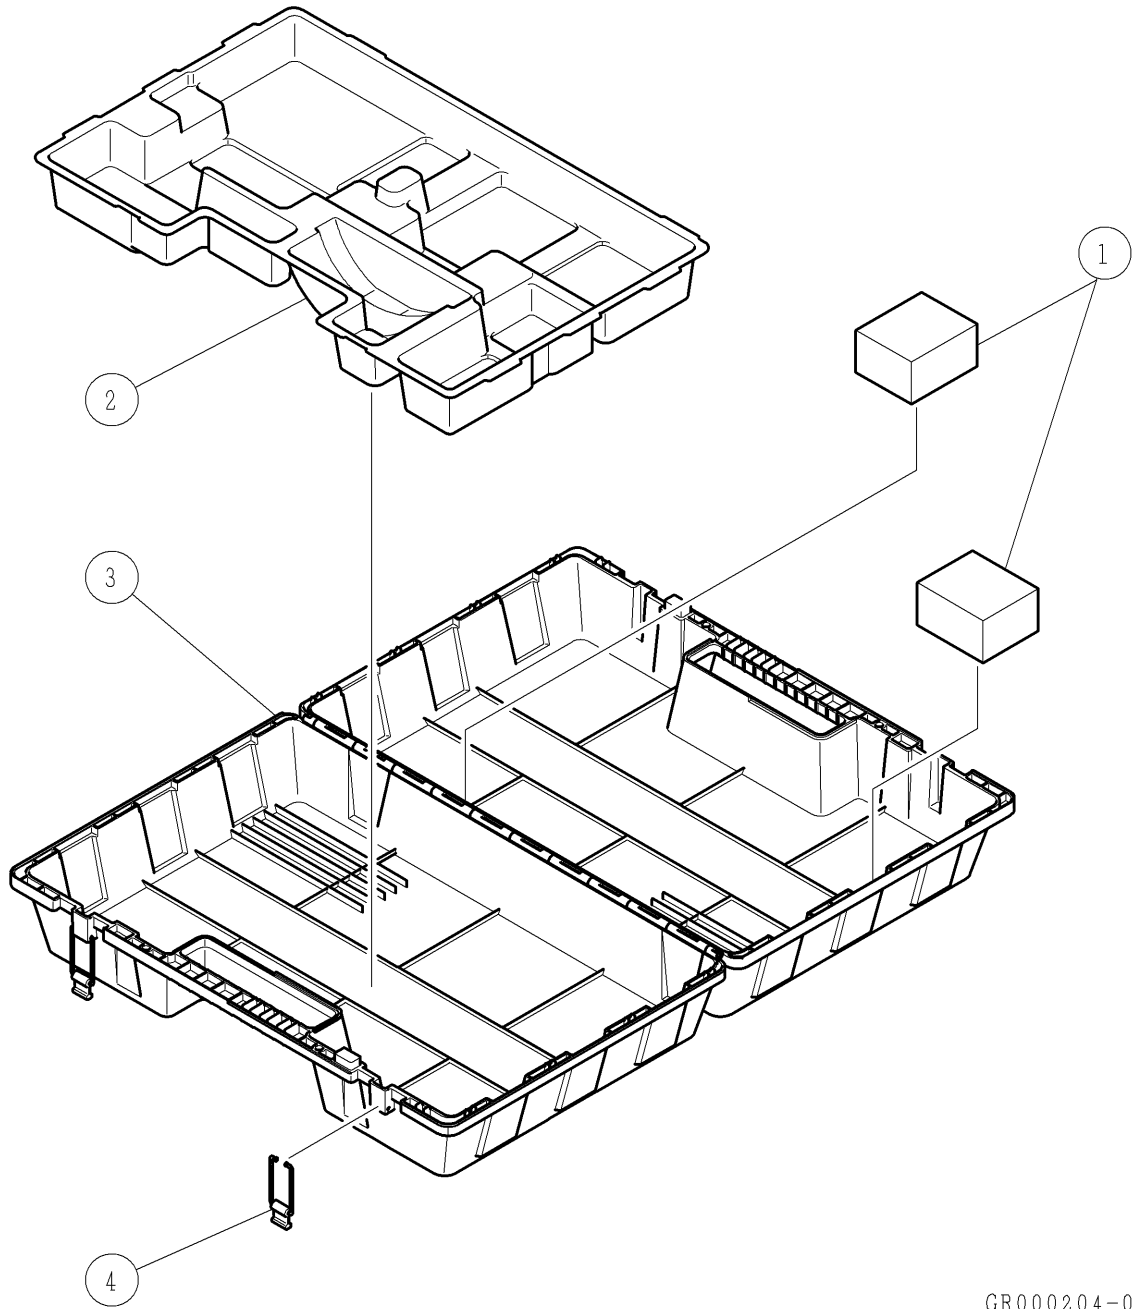

GR000204-0

番号	コード	部品名・規格	個数	備考
1	——	スポンジブロック	3	
2	——	ケースインナー120C	1	
3	——	ケース	1	
4	002002320	ゴム付フック	2	
—	002003355	キャリングケース J120C	1組	上記 1~4 の組み合わせ