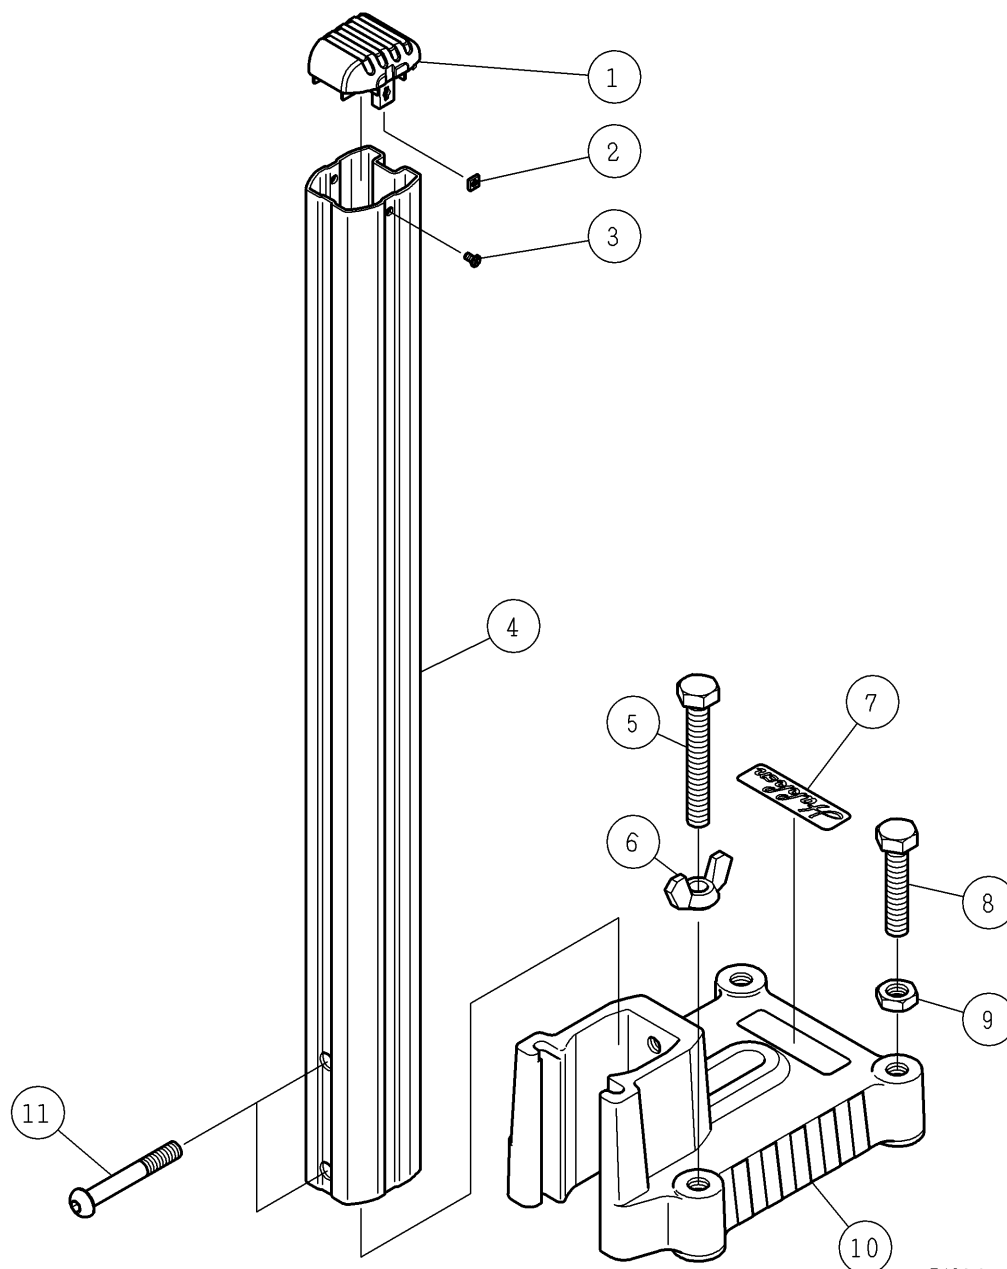

番号	コード	部品名・規格	個数	備考	
40	002003309	ワンタッチピン C493	1組		
*1	002102211	ファイナルギヤセット J120C	1組		

番号	コード	部品名・規格	個数	備考	
1	002101528	インナーカバー J5A	1		
2	003610609	ボールベアリング 609-2NKE	1		
3	002100167	ベアリングロック Nmin	2		
4	002102190	アマチュア組 XC127D 100V	1		
5	002102191	ファンガイド XC127D	1		
6	002102192	フィールド組 XC127D 100V	1		
7	003160499	十字六角タッピンねじ 5×65	2		
8	003610608	ボールベアリング 608-2NKE	1		
9	002101529	モータハウジング J5A	1		
10	002002290	HAKKENシール J5A	1		
11	002101105	ブラシホルダ J5R	2		
12	002100174	カーボンブラシ 7×11×17	1組		
13	002101106	カーボンキャップ	2		
14	003220527	六角穴付止ねじ(平先)M5×8	2		
15	002003353	SPJ-120C 警告付銘板	1	SPJ-120C	
	002003354	SPJ-120M 警告付銘板	1	SPJ-120M	
16	——	日立シール XC127D	1		

AD010704-0

番号	コード	部品名・規格	個数	備考
1	003160421	十字WHナベタッピンねじA 4×20 黒色クロメート	2	
2	002002292	コードクリップ J5A	1	
3	002002284	スイッチボックス J5A	1	
4	002002286	0-1表示ピース J5A	1	
5	003160706	十字バインドタッピンねじA 4×16 黒色クロメート	2	
6	003150167	コード 2芯 □1.25 プラグ付	1	
7	003150214	タブ端子 LTO61T250N	2	
8	002100749	コードアーマ 75L Nmin	1	
9	003150768	ブレーカ 3120-F524 14A	1	
10	003150324	タブ端子 FVDHDF-1.25	2	
11	003160712	ビニールチューブ φ8×φ9×120	1	
-	002003351	スイッチボックスコード付 J120C	1組	上記1~3,6~9の組み合わせ