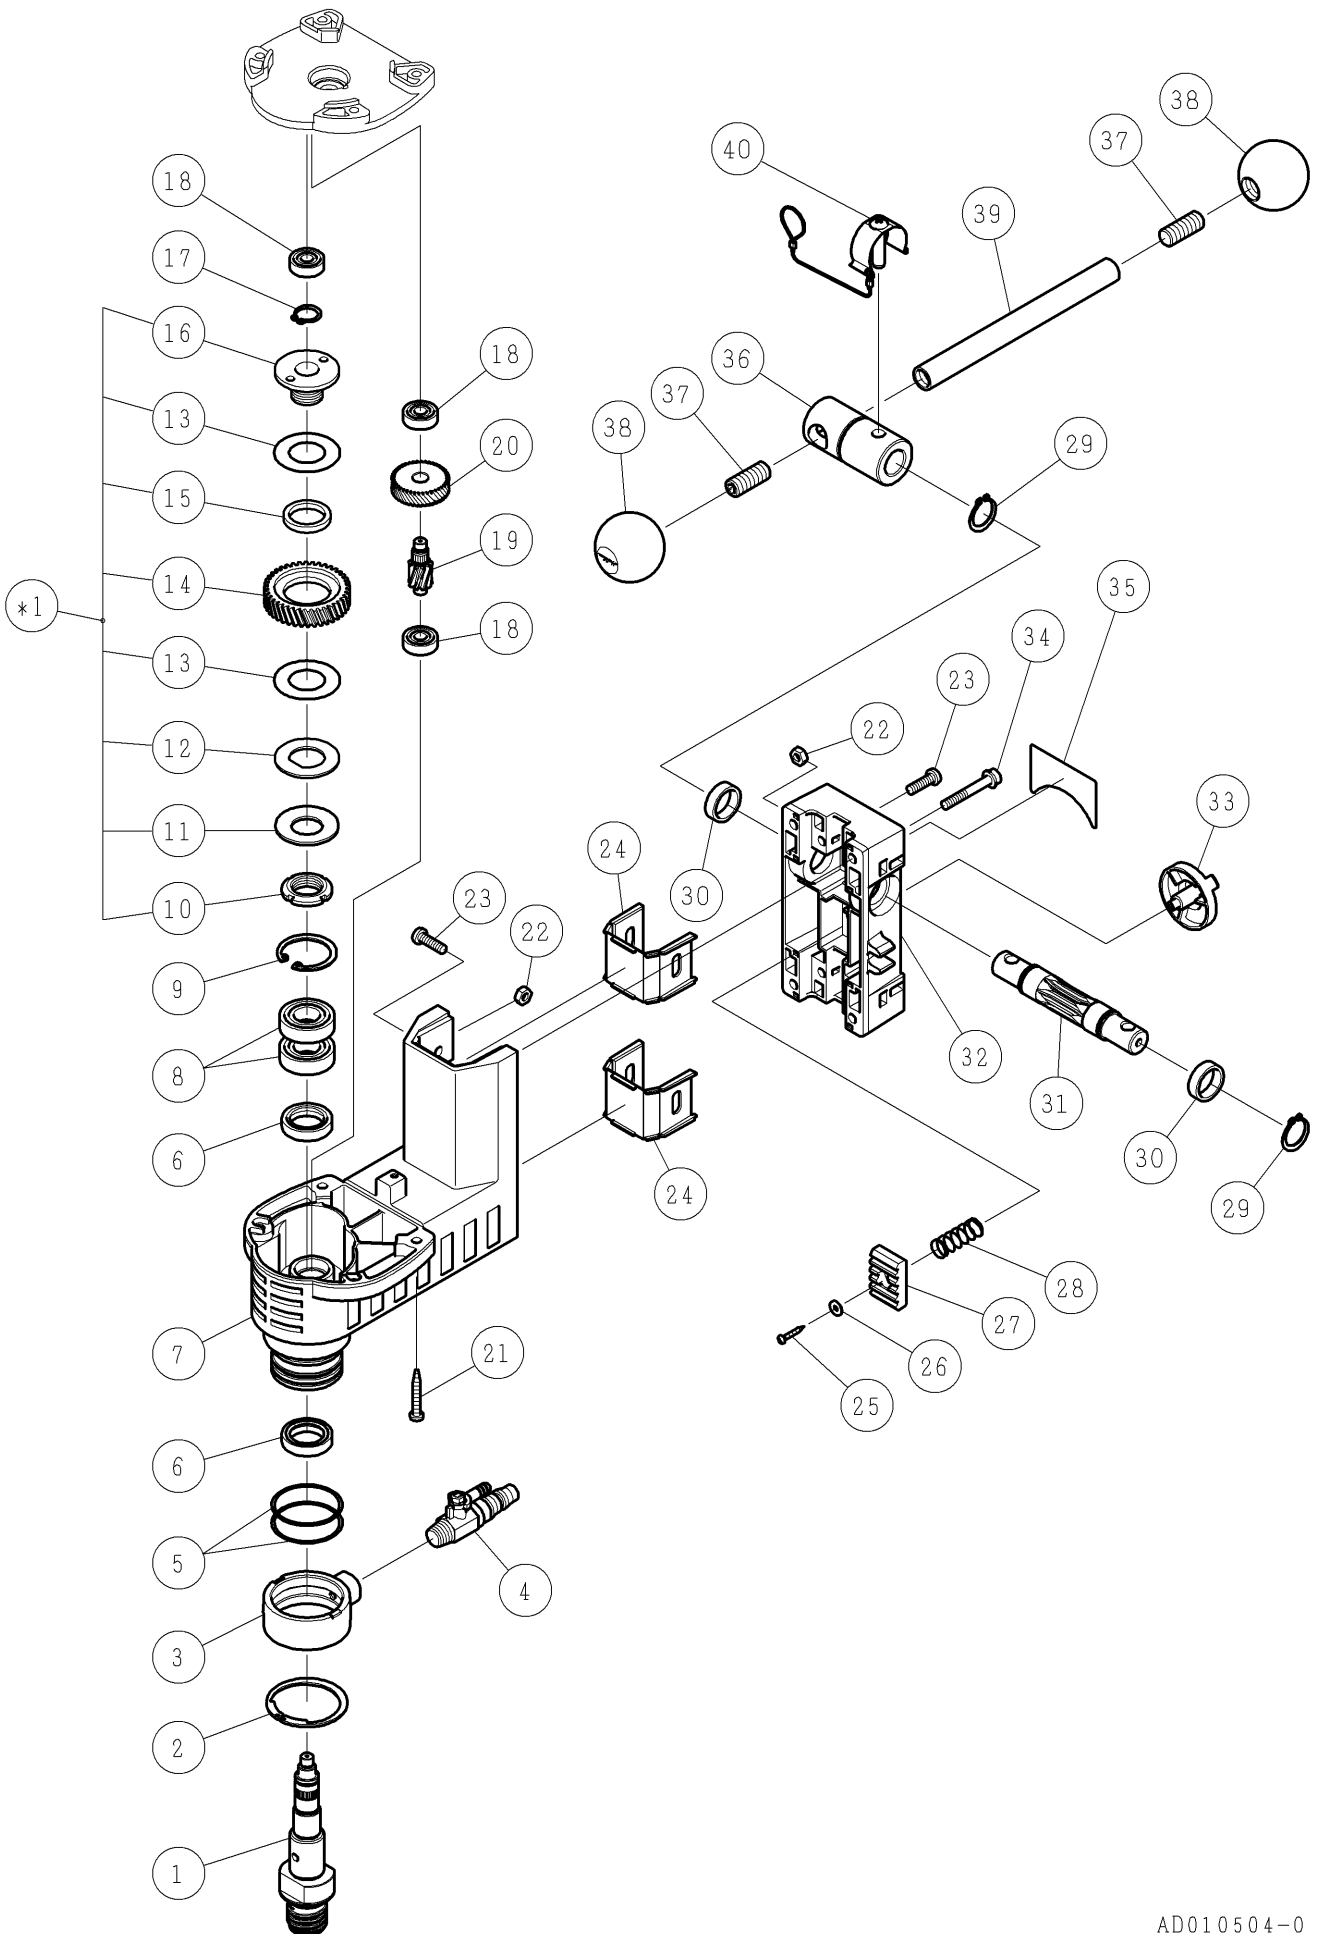

パーツリスト

A-37

コアドリル SPJ-120C
SPJ-120M

⚠注意

- 注1) 製品の販売中止後7年または製造中止後10年を経過した時点で、部品の在庫補充が停止となり、在庫分のみの供給となりますことをご了承願います。
- 注2) 「一点あたり定価」は作成日（修正年月日）時点の価格であり、異なる場合もありますがご了承願います。

符号	修正年月日	修正内容
①	2010.06.08	9 桁コードに変更および誤記修正、定価改訂の実施
②	2013.06.19	9 頁番号 2 の定価修正

作成日 2007年 04月 10日

株式会社コンセック

番号	コード	部品名・規格	個数	備考	
1	002101531	メインシャフト J5A	1	SPJ-120C	
	002101587	メインシャフト J5A M27	1	SPJ-120M	
2	003110453	スナップリング ISTW-45	1		
3	002102184	給水カバー J120C	1	ダークグレー	
4	002002377	給水コック 1/4 J5A	1		
5	003120421	Oリング S-42	2		
6	003132232	オイルシール ISD22327	2		
7	002102185	ギヤケース J120C	1		
8	003606003	ボールベアリング 6003-2NSE	2		
9	003110351	スナップリング H-35	1		
10	002101312	ファインUナット M20	1		
11	002102139	皿ばね A-40	1		
12	002102186	プレートD J120C	1		
13	002102187	摩擦板 J120C	2		
14	002101646	ファイナルギヤ J5A	1		
15	002101647	メタル J5A	1		
16	002102188	ブッシュ J120C	1		
17	003110150	スナップリング S-15	1		
18	003010608	ボールベアリング 608ZZ	3		
19	002101097	セカンドピニオン J5R	1		
20	002102189	セカンドギヤ J120C	1		
21	003160719	十字ナベタッピンねじA 5×35	4		
22	003160710	ナイロンナット M6(H5)	6		
23	002001646	クランプ調整ネジ J5V (とがり先)	6		
24	002002294	スライドプレート J120C	2		
25	003160705	十字バインドタッピンねじA 3×20	1		
26	003160708	平座金 10×3.2×0.8	1		
27	002002293	ストッパ M2.0 J5A	1		
28	002002288	スプリング J5A	1		
29	003110203	スナップリング ISTW-20	2		
30	002003340	スパーサ J120C	2		
31	002003339	フィードシャフト J120C	1		
32	002002285	クランプカバー J5A	1		
33	002002283	ロックダイヤル J5A	1		
34	002002297	フランジソケット M6×40 ドライ	4		
35	002002291	クランプカバーシール J5A	1		
36	002003342	ハンドルボス J120C	1		
37	003221230	六角穴付止めねじ M12×30	2		
38	002003308	握り玉 C493	2		
39	002003307	ハンドル C493	1		

AD010704-0

番号	コード	部品名・規格	個数	備考
1	003160421	十字WHナベタッピンねじA 4×20 黒色クロメート	2	
2	002002292	コードクリップ J5A	1	
3	002002284	スイッチボックス J5A	1	
4	002002286	0-1表示ピース J5A	1	
5	003160706	十字バインドタッピンねじA 4×16 黒色クロメート	2	
6	003150167	コード 2芯 □1.25 プラグ付	1	
7	003150214	タブ端子 LTO61T250N	2	
8	002100749	コードアーマ 75L Nmin	1	
9	003150768	ブレーカ 3120-F524 14A	1	
10	003150324	タブ端子 FVDHDF-1.25	2	
11	003160712	ビニールチューブ φ8×φ9×120	1	
-	002003351	スイッチボックスコード付 J120C	1組	上記1~3,6~9の組み合わせ