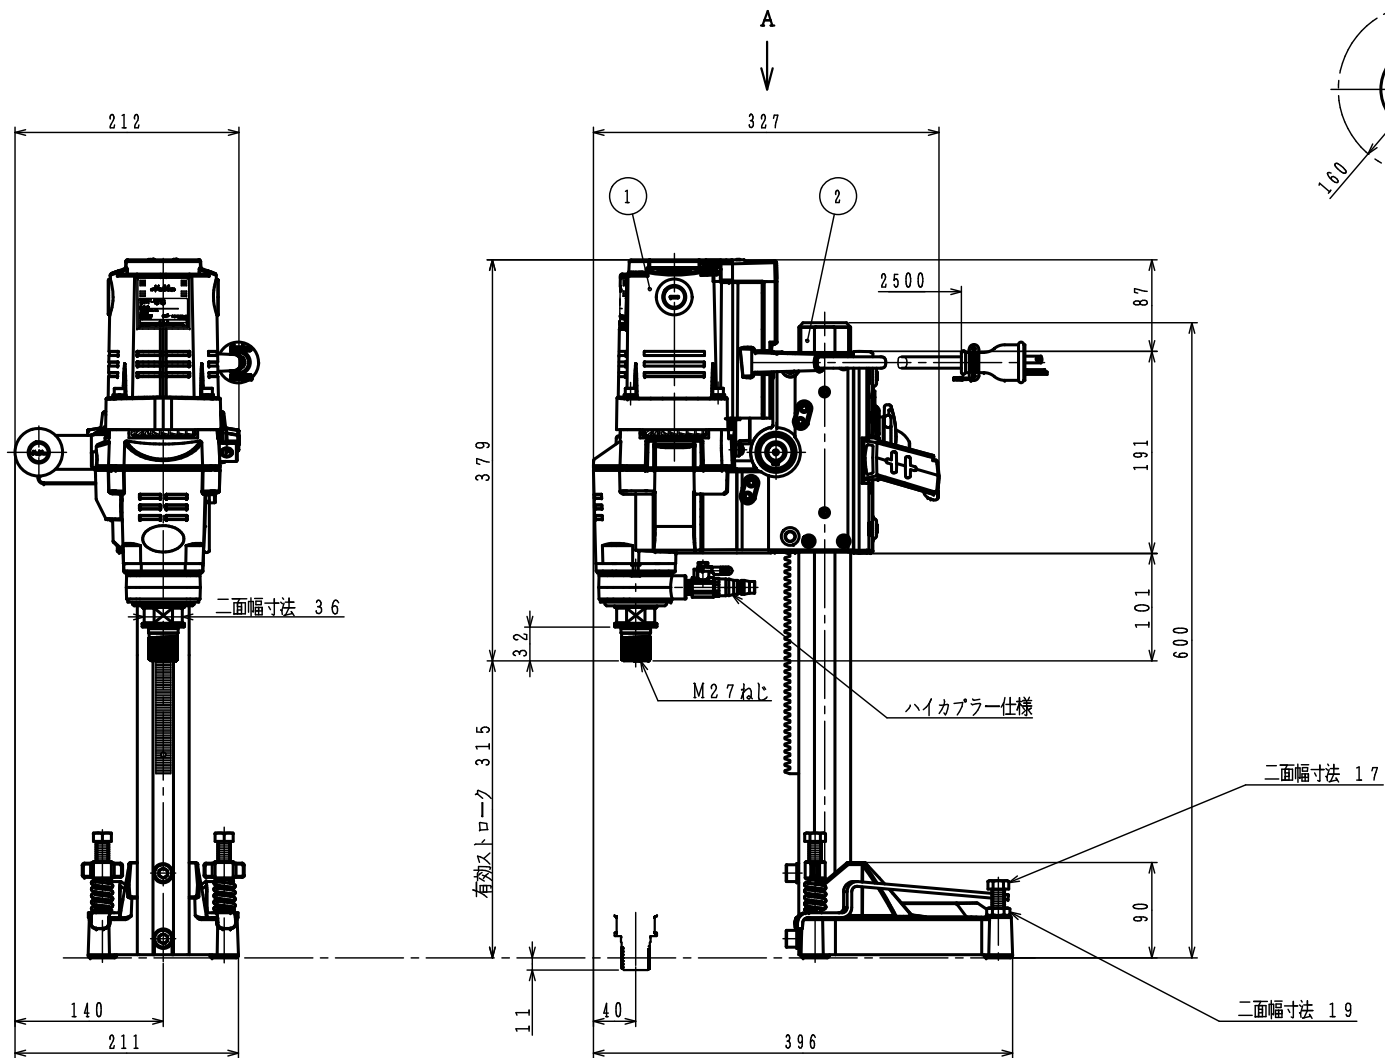

符号	機種名	型式名	質量(コト機)	個数
1	SPF型ドリルヘッド	SPF-161M	9.4kg	1
2	□49ポールベース	SB-493-600	4.7kg	1

Aから見る

仕様表	
モーター	単相直巻整流子モータ
使用電源	単相交流 100V 50/60Hz
定格電流	15A
最大出力	2100W
無負荷回転速度	900min <sup>-1</sup>
適用コアビット呼径	2.5~16.0mm
コアビット取付ねじ	M2.7ねじ

機種名	SPF型 コアドリル
型式名	SPF-161M
図名	SPF-161M 外觀図

承認	尺度 1/5	作成	2022.06.01
確認	三角法	株式会社 コンセック	
作成	⊕	図面番号	