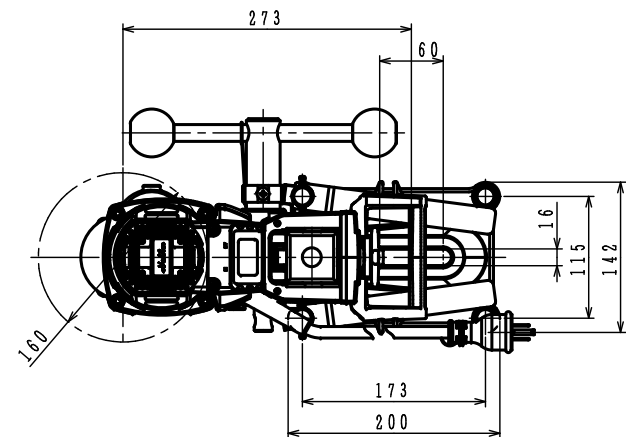

符号	機種名	型式名	質量(コト機)	個数
1	SPF型ドリルヘッド	SPF-161M	9.4kg	1
2	□49ポールベース	SB-493-600	4.7kg	1

Aから見る

仕様表	
モーター	単相直巻整流子モータ
使用電源	単相交流 100V 50/60Hz
定格電流	15A
最大出力	2100W
無負荷回転速度	900min <sup>-1</sup>
適用コアビット呼径	2.5~16.0mm
コアビット取付ねじ	M2.7ねじ

機種名	SPF型 コアドリル
型式名	SPF-161M
図名	SPF-161M 外觀図

承認	尺度 1/5	作成	2022.06.01
確認	三角法	株式会社 コンセック	
作成	⊕	図面番号	