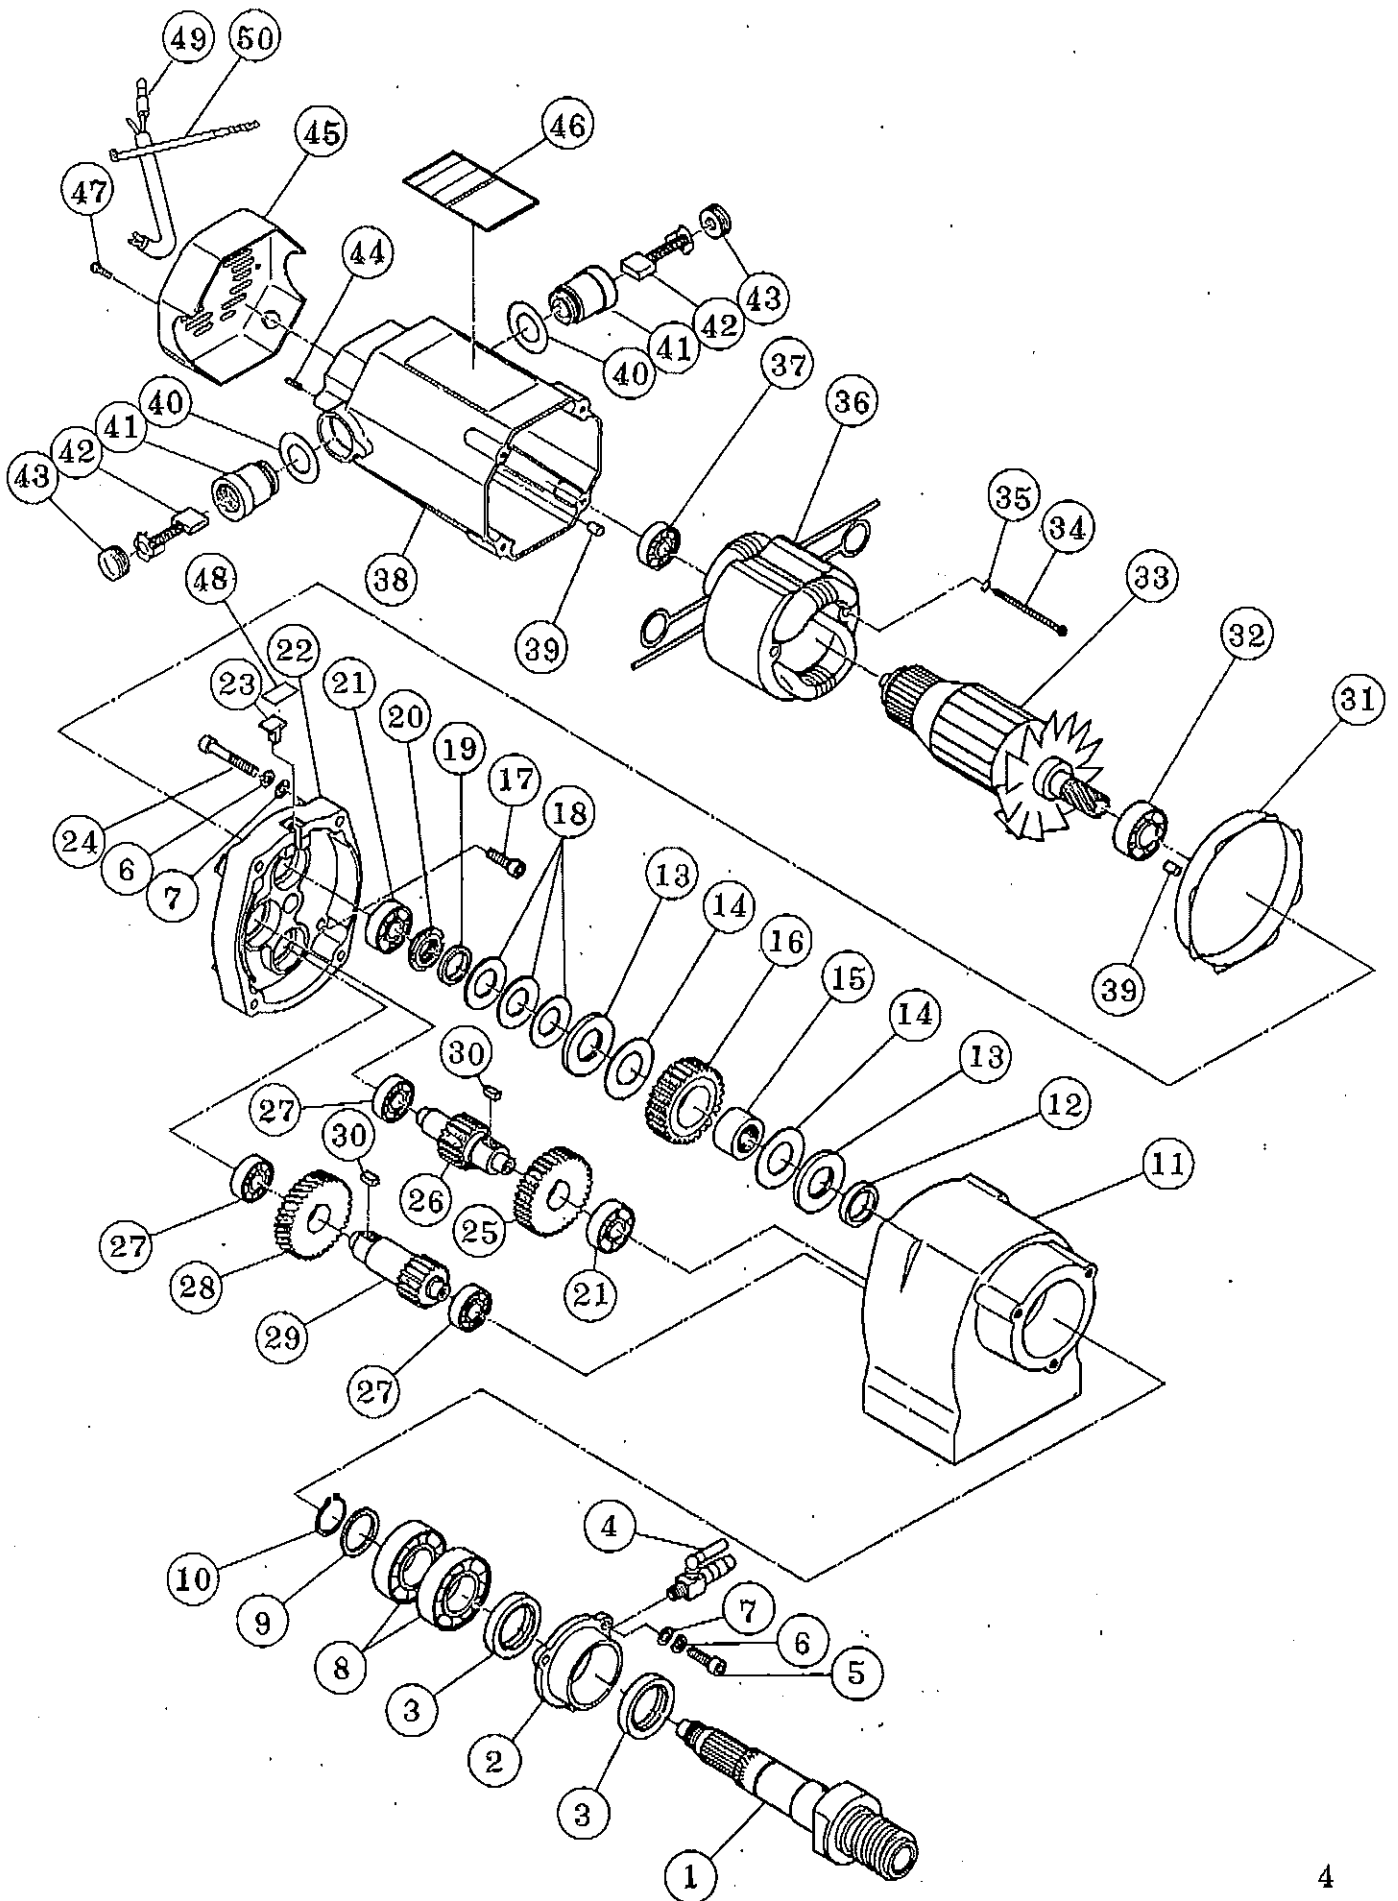

モーターASSY S P - 6

モーターASSY SP-6

※ MはSPM-N, OはSPO-N, 5はSP-5と共通

番号	商品コード	部品名・規格	個数	備考
1	02100442	メインシャフト	1	
1	02100526	メインシャフト ユニファイ	1	オプション
2	02100443	給水カバー	1	
3	03133042	シール ISD30428	2	
4	03160135	給水コック 1/8" BH1116	1	
5	03380620	六角穴付ボルト(メッキ) M6×20	3	
6	03340600	バネ座金 6	7	
7	03330600	平座金 6	7	
8	03016205	ボールベアリング 6205ZZ	2	
9	02100444	ベアリングカラー	1	
10	03110250	スナップリング S-25	1	
11	02100445	ギヤーケース	1	
12	02100446	スペーサー	1	M, O
13	02100447	プレート	2	M, O
14	02100448	摩擦板	2	M, O
15	02100449	メタル	1	φ28×t17
16	02100450	ファイナルギヤー	1	
17	03210620	六角穴付ボルト M6×20	4	
18	02100451	皿バネ A-35.5	3	M, O
19	02101315	ナットカラー	1	M, O
20	02100453	ファインUナット M17	1	
21	03016201	ボールベアリング 6201ZZ	2	
22	02100454	インナーカバー	1	
23	02100455	キャップ	1	
24	03380640	六角穴付ボルト(メッキ) M6×40	4	
25	02100456	サードギヤー	1	
25	02100657	サードギヤー 1350rpm	1	オプション
26	02100457	サードピニオン	1	
27	03016001	ボールベアリング 6001ZZ	3	
28	02100458	セカンドギヤー	1	
29	02100459	セカンドピニオン	1	
29	02100658	セカンドピニオン 1350rpm	1	オプション
30	02100164	キー 5×5×10	2	
31	02100152	ファンカバー	1	5
32	03086202	ボールベアリング 6202LLB	1	
33	02100151	アマチュア	1	5
33	02100523	アマチュア HiV	1	オプション