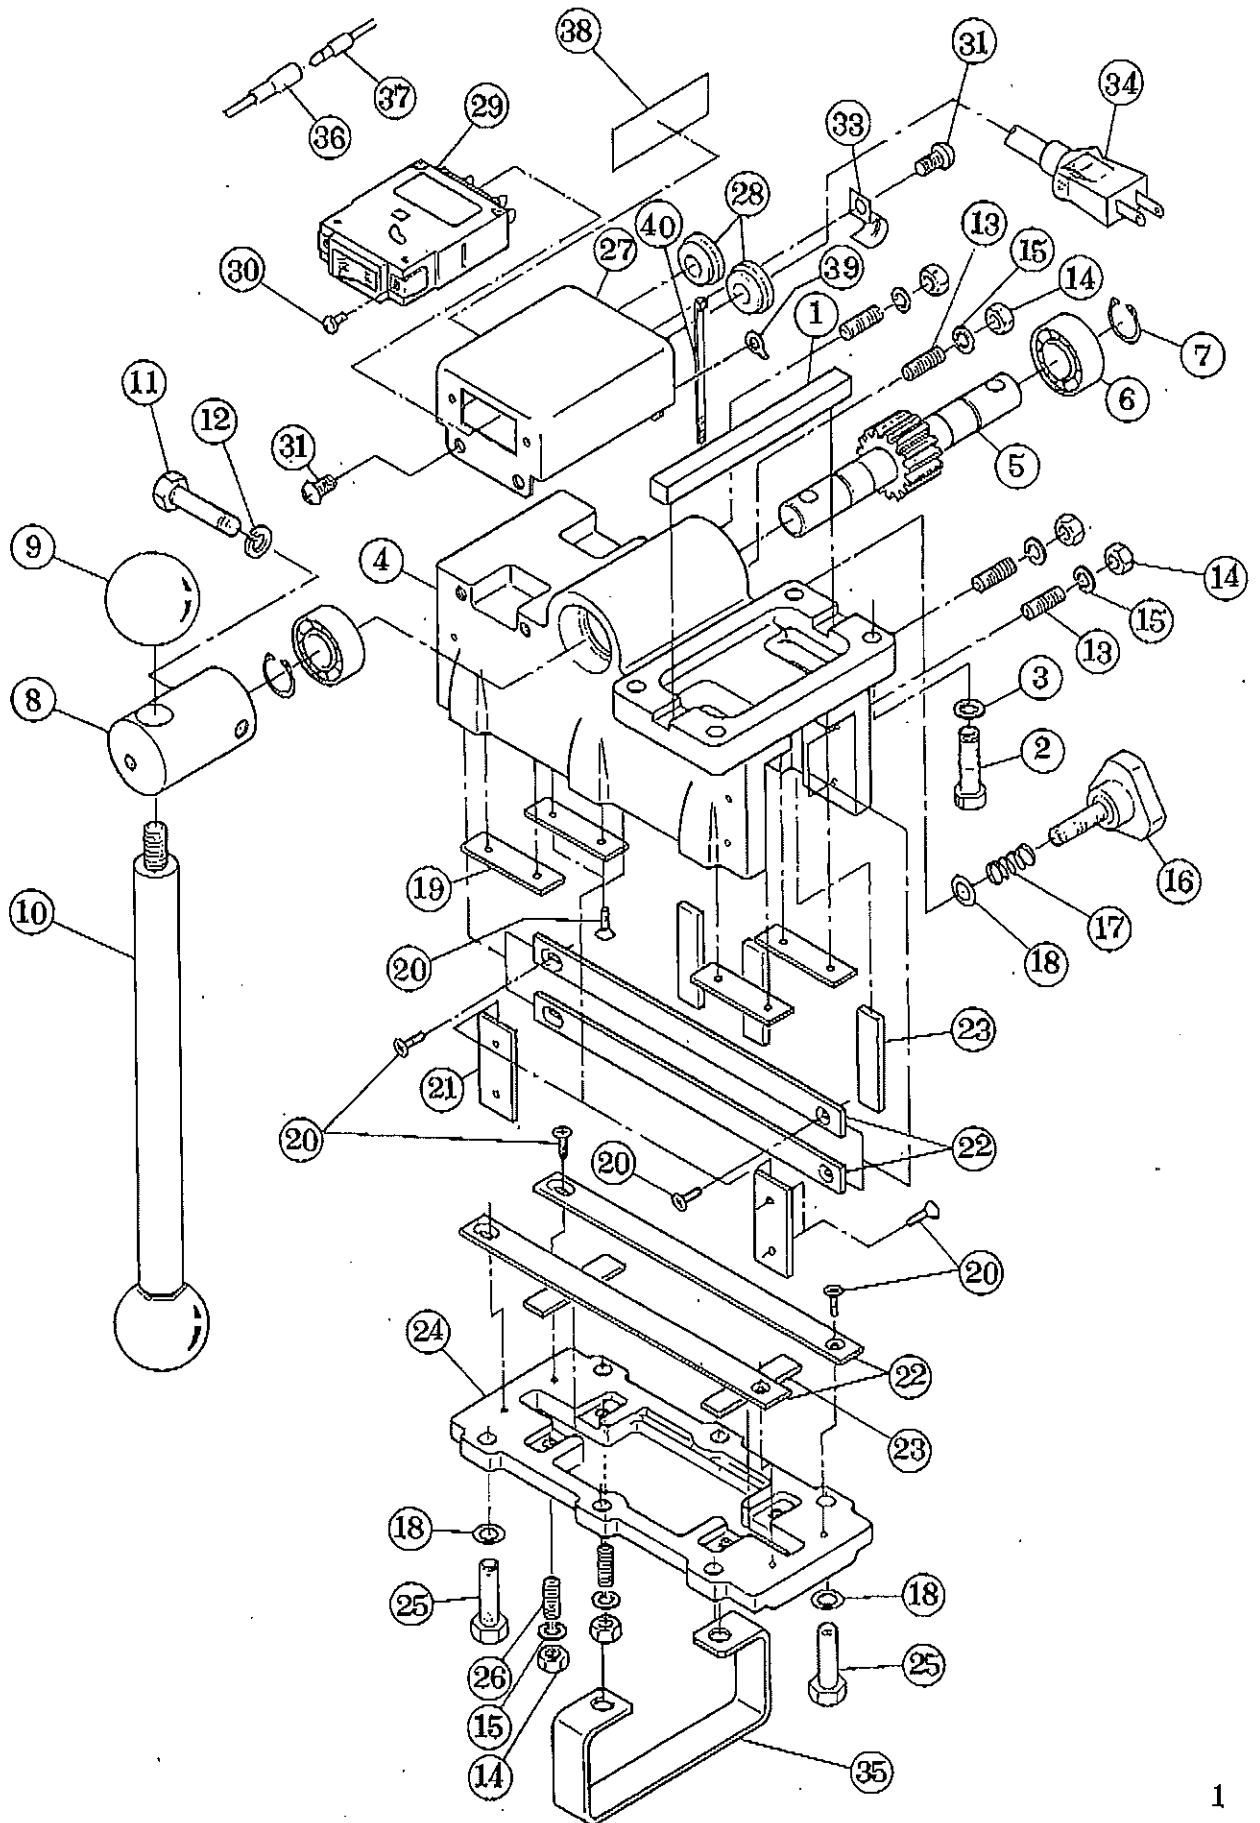

PARTS LIST

D-8

商品名 コアードリル SP-6

1986年 9月25日 改正

発 研

クランプASSY S P - 6

スイッチボックスコード付

クランプASSY SP-6

番号	商品コード	部品名・規格	個数	備考
1	02000063	キー 10×10×114	1	
2	02000658	六角穴付ボルトM8×30ドライロック	4	
3	02000039	平座金 特8	4	
4	02000400	クランプ本体	1	
5	02000065	軸付ギヤー 2M×14T	1	
6	03026003	ボールベアリング 6003LLU	2	
7	03110170	スナップリング S-17	2	
8	02000026	ハンドルボス	1	
9	02000027	握り玉	2	
10	02000025	ハンドル	1	
11	03200835	六角ボルト M8×35	1	
12	03340800	バネ座金 8	1	
13	03220620	六角穴付止ネジ M6×20	4	
14	03280600	六角ナット M6	8	
15	03340600	バネ座金 6	8	
16	03260830	ノブボルト M8×30	1	
17	02000016	スプリング	1	
18	03330801	平座金 8 小丸	7	
19	02000066	スライドプレートA	4	
20	02000653	十字皿小ネジM4×10 ドライロック	20	
21	02000067	スライドプレートB	2	
22	02000068	スライドプレートC	4	
23	02000069	プレート	5	
24	02000070	クランプカバー	1	
25	03200830	六角ボルト M8×30	6	
26	03220618	六角穴付止ネジ M6×18	4	
27	02000620	スイッチボックス	1	
28	03160002	プッシング 小	2	
29	03150044	サーキットプロテクタ 15MA	1	
29	03150056	サーキットプロテクタ10AA HiV	1	オプション
30	03160341	バインド小ネジ M3×8	2	
31	03370512	十字ナベ小ネジ(平W付) M5×12	4	
33	03160007	片サドル	1	
34	03150032	コード 3芯 □2 プラグ付	1	
35	02000074	取手	1	
36	03150024	ギボシ端子 メス	2	
36	03150049	ギボシ端子 メス	2	機番32401より

クランプASSY SP-6

番号	商品コード	部品名・規格	個数	備考
37	03150023	ギボシ端子 オス	2	モーターに付属
37	03150048	ギボシ端子 オス	2	モーターに付属
38	02000638	注意シール サーキットプロテクタ用	1	
39	03150101	圧着端子 R2-5	1	
40	03150047	インシュロック TB-150	1	
A	02000396	スイッチボックスコード付	1	
A	02000678	スイッチボックスコード付 HiV	1	オプション

▲
モーターASSY SP-6

※ MはSPM-N, OはSPO-N, 5はSP-5と共通

番号	商品コード	部品名・規格	個数	備考
34	03230560	十字ナベ小ネジ M5×60	2	
35	03340500	バネ座金 5	2	
36	02100146	フィールド	1	5
36	02100524	フィールド HiV	1	オプション
37	03016200	ボールベアリング 6200ZZ	1	
38	02100145	モーターハウジング	1	5
39	02100149	ベアリングロック	2	
40	02100148	ストッププレート	2	5
41	02100147	ブラシホルダー	2	5
42	02100043	カーボンブラシ	1組	M, 5
43	02100044	カーボンキャップ	2	M, 5
44	02100460	スリワリ付止ネジ M5×8	2	
45	02100150	テールカバー	1	5
46	02000401	SP-6銘板	1	
46	02000402	SP-6銘板 英文	1	オプション
47	03360512	十字ナベ小ネジ (SW付) M5×12	2	
48	02100462	シール クラッチ調整済	1	
49	03150023	ギボシ端子 オス	2	
49	03150048	ギボシ端子 オス	2	機番32401より
50	03150047	インシュロック TB-150	1	