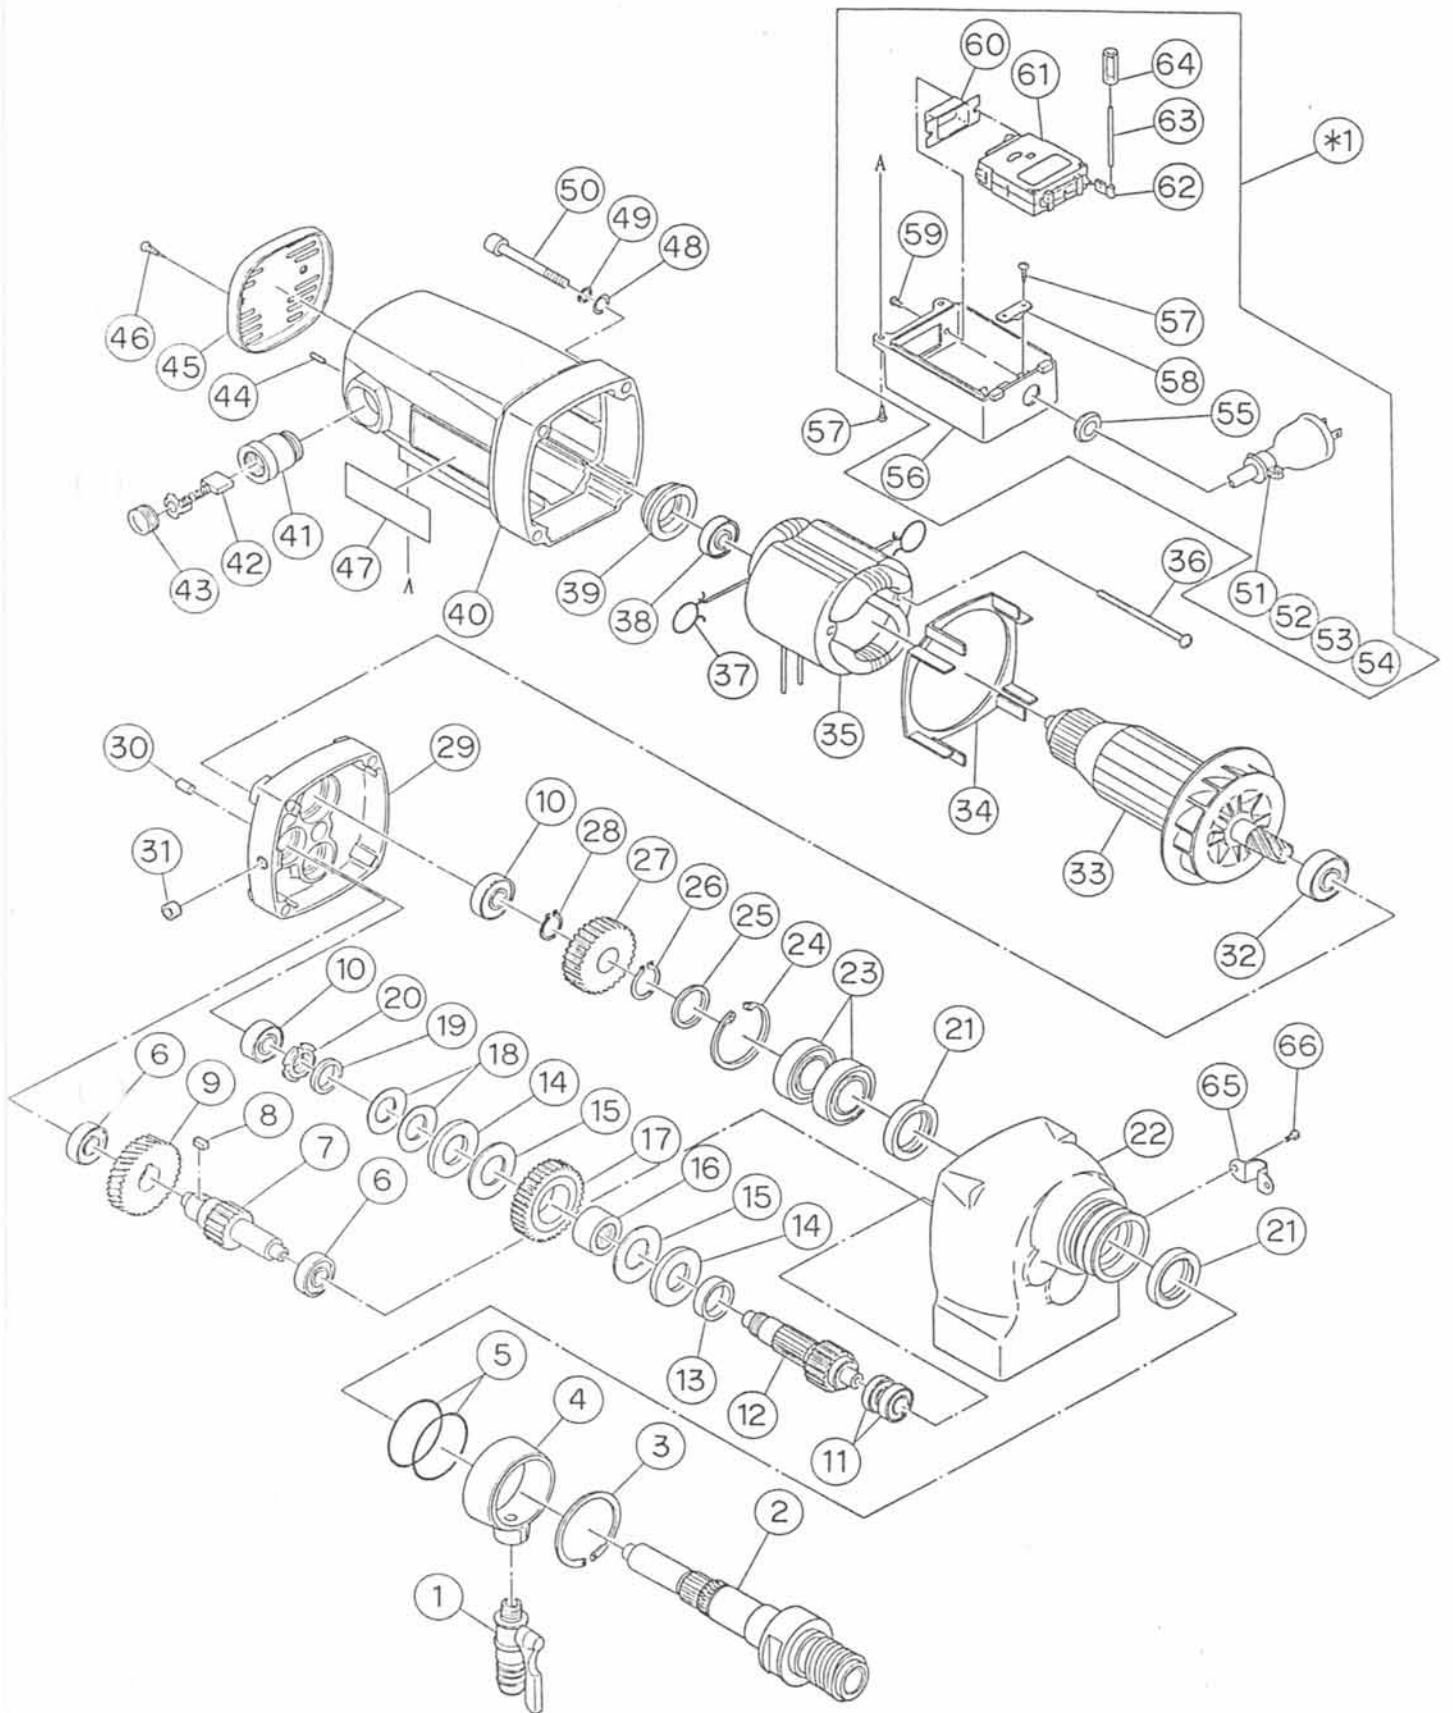

PARTS LIST

D-36

機種名 コアードリル SP-6N2

⚠注意

注1) 製品の販売中止後7年または製造中止後10年を経過した時点で、部品の在庫補充が停止となり、在庫分のみの供給となりますことをご了承願います。

1991年11月26日発行

2008年07月03日改訂

株式会社コンセック

モーター-ASSY SP-6N2

モーターASSY SP-6N2

番号	商品コード	部品名・規格	個数	備考・共通機種
1	03160136	給水コック 1/4" BH1216	1	
2	02100764	メインシャフト	1	SP-6N
	02100765	メインシャフト ユニファイ	1	オプション
3	03110523	スナップリング ISTW-52	1	
4	02100766	給水カバー	1	SP-6N
5	03120501	Oリング S-50	2	
6	03016200	ボールベアリング 6200ZZ	2	
7	02100767	セカンドピニオン	1	SP-6N
	02100830	セカンドピニオン MS	1	オプション
8	02001048	片丸キー 5×5×11	1	
9	02100768	セカンドギヤー	1	SP-6N
10	03016201	ボールベアリング 6201ZZ	2	
11	03016901	ボールベアリング 6901ZZ	2	
12	02100769	サードピニオン	1	SP-6N
13	02100770	スペーサー	1	SP-6N, SPM-55
14	02100447	プレート	2	SP-6N, SPM-55
15	02100448	摩擦板	2	SP-6N, SPM-55
16	02100771	メタル	1	SP-6N
17	02100772	サードギヤー	1	SP-6N
	02100832	サードギヤー MS	1	オプション
18	02100451	皿バネ A-35.5	2	SP-6N, SPM-55
19	02100452	ナットカラー	1	SP-6N
20	02100453	ファインUナット M17	1	SP-6N, SPM-55
21	03133042	シール ISD30428	2	
22	02100773	ギヤーケース	1	SP-6N
23	03016005	ボールベアリング 6005ZZ	2	
24	03110471	スナップリング H-47	1	
25	02100444	ベアリングカラー	1	SP-6N
26	03110250	スナップリング S-25	1	
27	02100774	ファイナルギヤー	1	SP-6N
28	03110190	スナップリング S-19	1	
29	02100775	インナーカバー	1	SP-6N
30	02100149	ベアリングロック	1	SP-6N
31	03160248	プラグ 1/8"	1	
32	03086202	ボールベアリング 6202LLB	1	
33	02100856	アマチュア	1	SPM-55
	02100857	アマチュア HiV	1	オプション