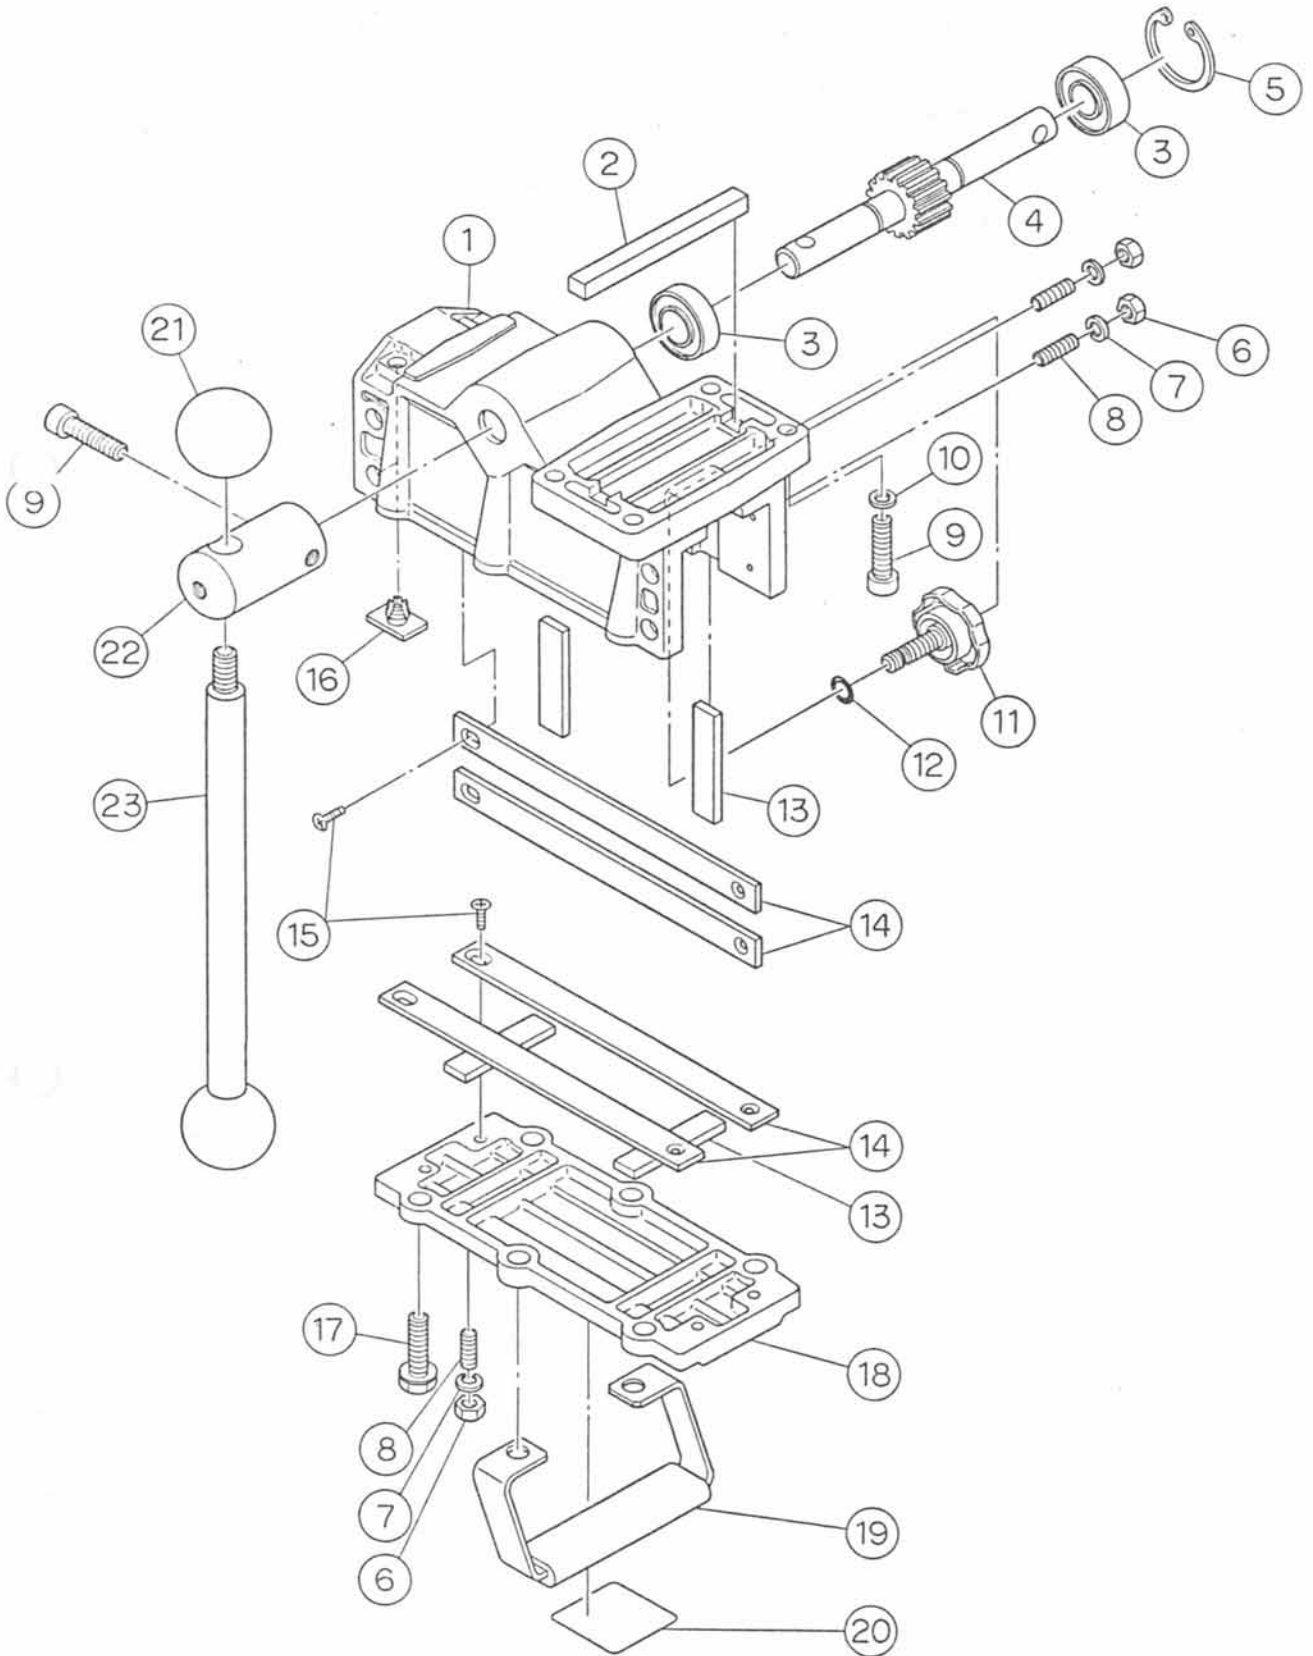

クランプASSY SP-6N2

クランプASSY SP-6N2

番号	商品コード	部品名 ・ 規格	個数	備考・共通機種
1	02001007	クランプ本体	1	SP-6N
2	02001013	キー 10×10×100	1	
3	03026003	ボールベアリング 6003LLU	2	
4	02001017	軸付ギヤー 2M×14T	1	SP-6N
5	03110351	スナップリング H-35	1	
6	03280600	六角ナット M6	8	
7	03340600	バネ座金 6	8	
8	03420620	六角穴付止ネジ(メッキ) M6×20	8	
9	02001008	六角穴付ボルトメッキM8×30ドライ	5	
10	02000039	平座金 特8	4	SP-6N
11	02001009	ノブボルト(特) M8×27	1	SP-6N
12	03120060	Oリング P-6	1	
13	02000229	プレート	4	SP-6N
14	02001011	スライドプレート 大	4	SP-6N
15	02001012	十字皿小ネジ M4×12ドライロック	8	鉄ユニクロ
16	02001010	スライドプレート 小	8	SP-6N
17	03160366	六角ボルト(平小丸W付) M8×30	6	
18	02001015	クランプカバー	1	SP-6N
19	02001014	取手	1	SP-6N
20	02001024	注意銘板	1	SP-6N
	02001025	注意銘板 英文	1	オプション
21	03160367	にぎり玉 PB40×12	2	
22	02001018	ハンドルボス φ32×59	1	SP-6N
23	02000025	ハンドル	1	SP-6N