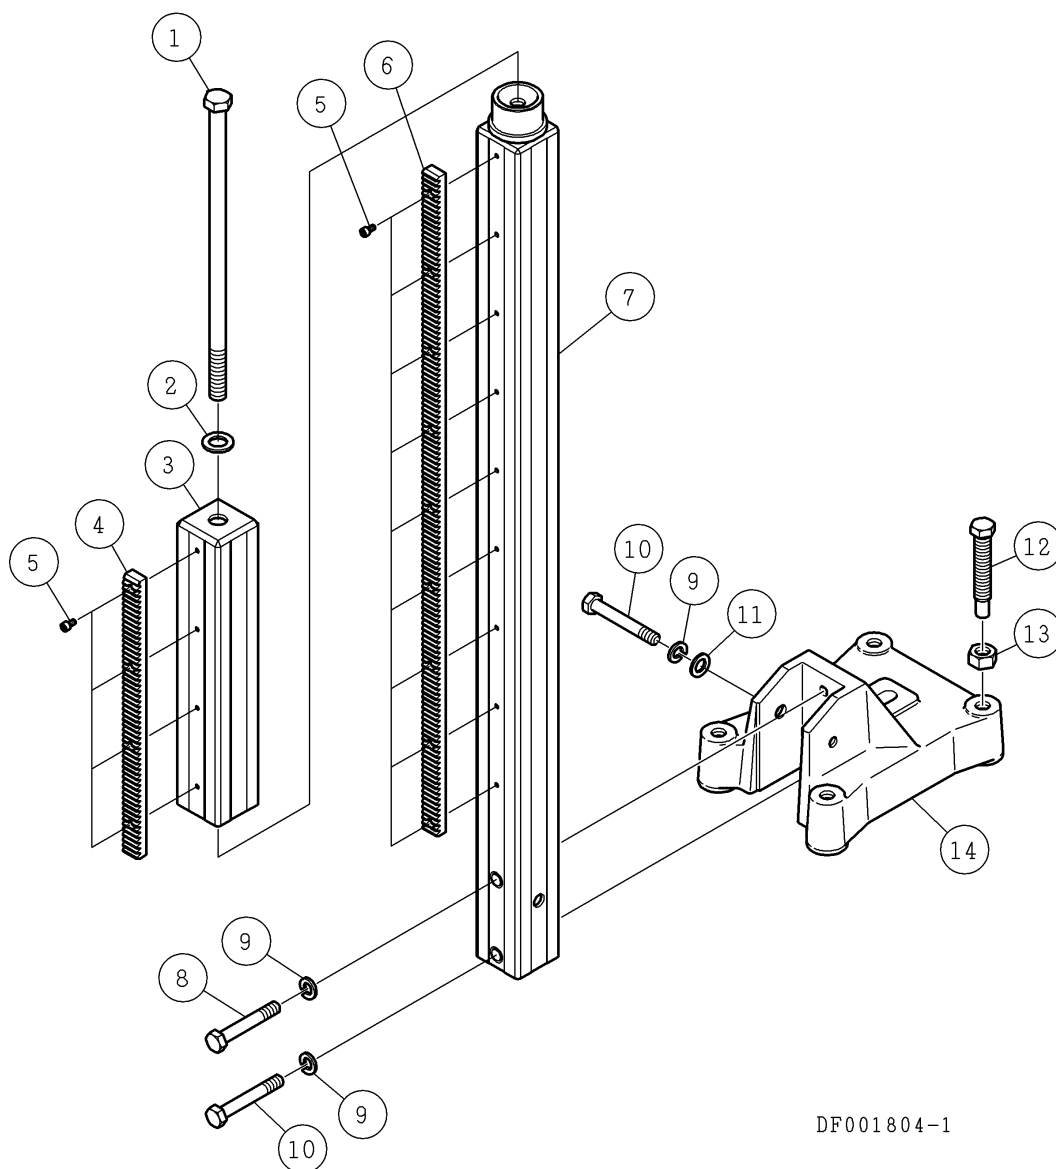

パーツリスト

D-47

□59回転ポールベース RB-591-1035

2000年 10月 初版

⚠注意

- 注1) 製品の販売中止後7年または製造中止後10年を経過した時点で、部品の在庫補充が停止となり、在庫分のみの供給となりますことをご了承願います。
- 注2) 「一点あたり定価」は作成日(修正年月日)時点の価格であり、異なる場合もありますがご了承願います。

符号	修正年月日	修正内容
①	2012.07.17	① 2頁番号12のレベルボルトM16×100をM16×110に変更 ② 8桁コードを9桁コードに変更および定価改定の実施

作成日 2000年 10月 11日

株式会社コンセック

DF001804-1

番号	コード	部品名・規格	個数	備考
1	003201735	六角ボルト M16×350	1	
2	003331600	平座金(並丸) 16	1	
3	002000941	サブポール □59×340L	1	
4	002001984	ラック 2M×13.5×20×332L	1	
5	003380510	六角穴付ボルト M5×10	13	
6	002001960	ラック 2M×13.5×20×790L	1	
7	002001981	メインポール □59×1030L	1	
8	003201280	六角ボルト M12×80	1	
9	003341200	ばね座金 2号 12	3	
10	003201285	六角ボルト M12×85	2	
11	003331200	平座金(並丸) 12	1	
12	002000918	レベルボルト M16×110 (二面幅21)	4	新)
	002000992	レベルボルト M16×100 (二面幅21)	4	旧)
13	003281600	六角ナット M16	4	
14	002001982	ベース本体(SB-4)	1	