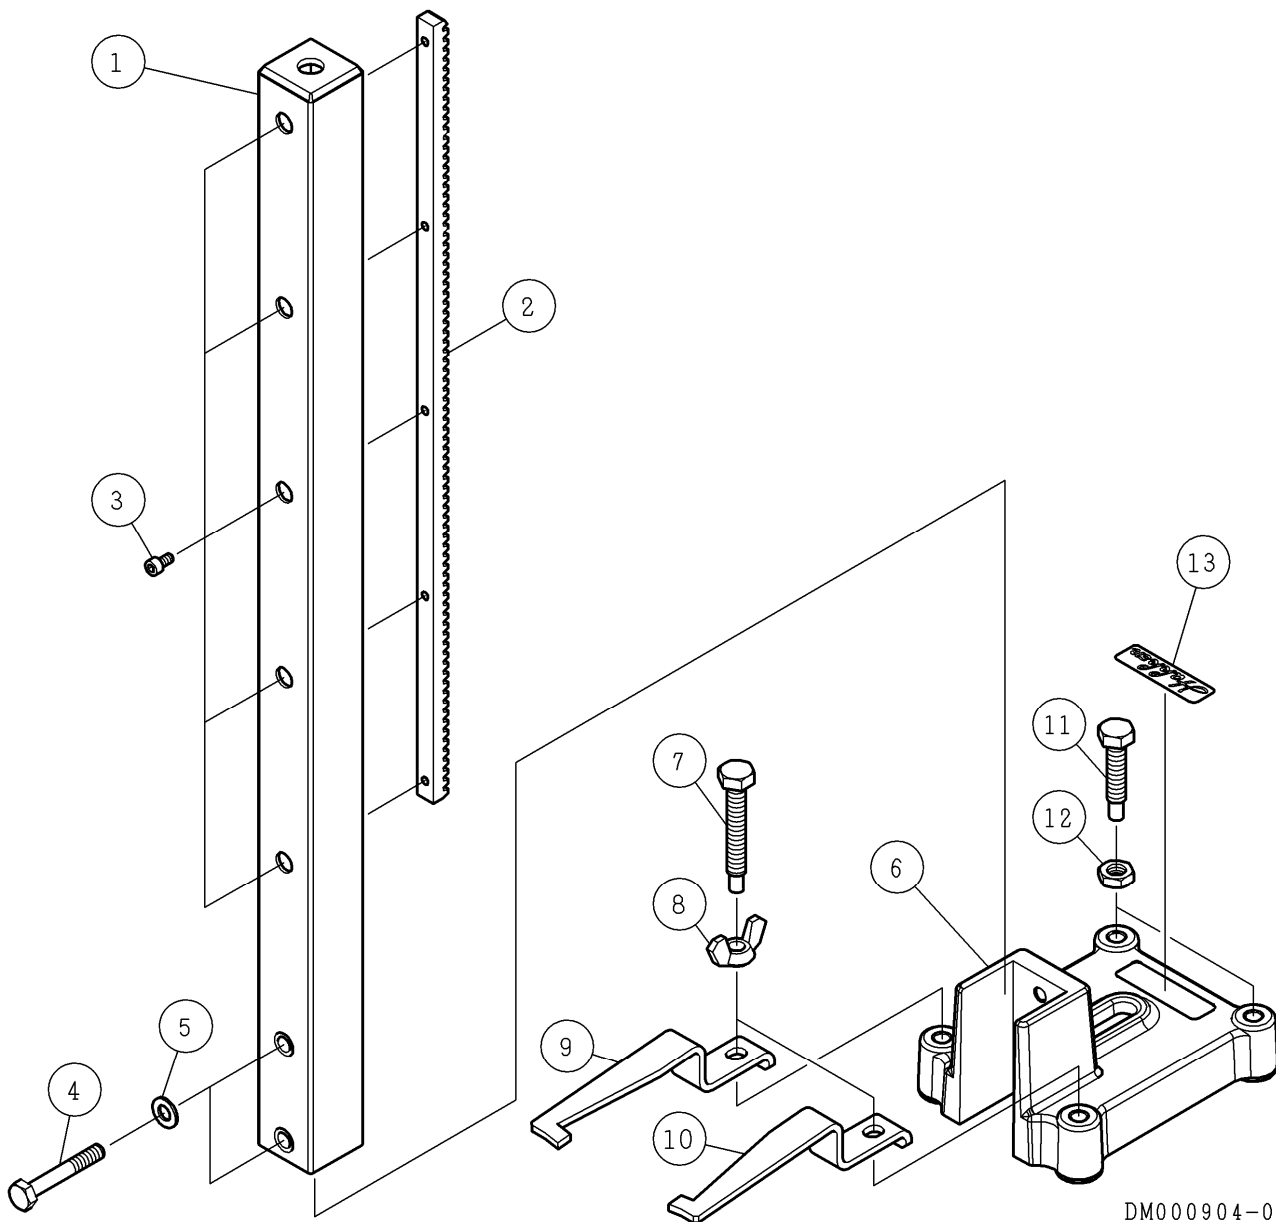

パーツリスト

D-78

□40ポールベース SB-401-700

⚠注意

注1) 製品の販売中止後7年または製造中止後10年を経過した時点で、部品の在庫補充が停止となり、在庫分のみの供給となりますことをご了承願います。

注2) 「一点あたり定価」は作成日(修正年月日)時点の価格であり、実際と異なる場合もありますがご了承願います。

符号	修正年月日	修正内容
①	2021.04.21	2頁番号12の定価改定の実施 誤記修正
②	2022.10.06	2頁番号4のコード、品名の誤記修正

作成日 2009年 11月 12日

株式会社コンセック

DM000904-0

番号	コード	部品名・規格	個数	備考
1	002003649	ポール □40×697L S401	1	
2	002003650	ラック 2M×502L S401	1	
3	003380508	六角穴付ボルト M5×8	5	
4	003161298	六角ボルト M8×55 8.8T 黒色クロメート	2	
5	003330802	平座金(並丸) 8	2	
6	002003498	ベース本体 SB401	1	
7	002003616	レベルボルト M10×70	2	
8	003160725	蝶ナット M10 黒色クロメート	2	
9	002002322	押さえ金具 右	1	
10	002002321	押さえ金具 左	1	
11	002003617	レベルボルト M10×50	2	
12	003160703	六角ナット(3種) M10 黒色クロメート	2	
13	002002303	Hakkenシール 59×16	1	