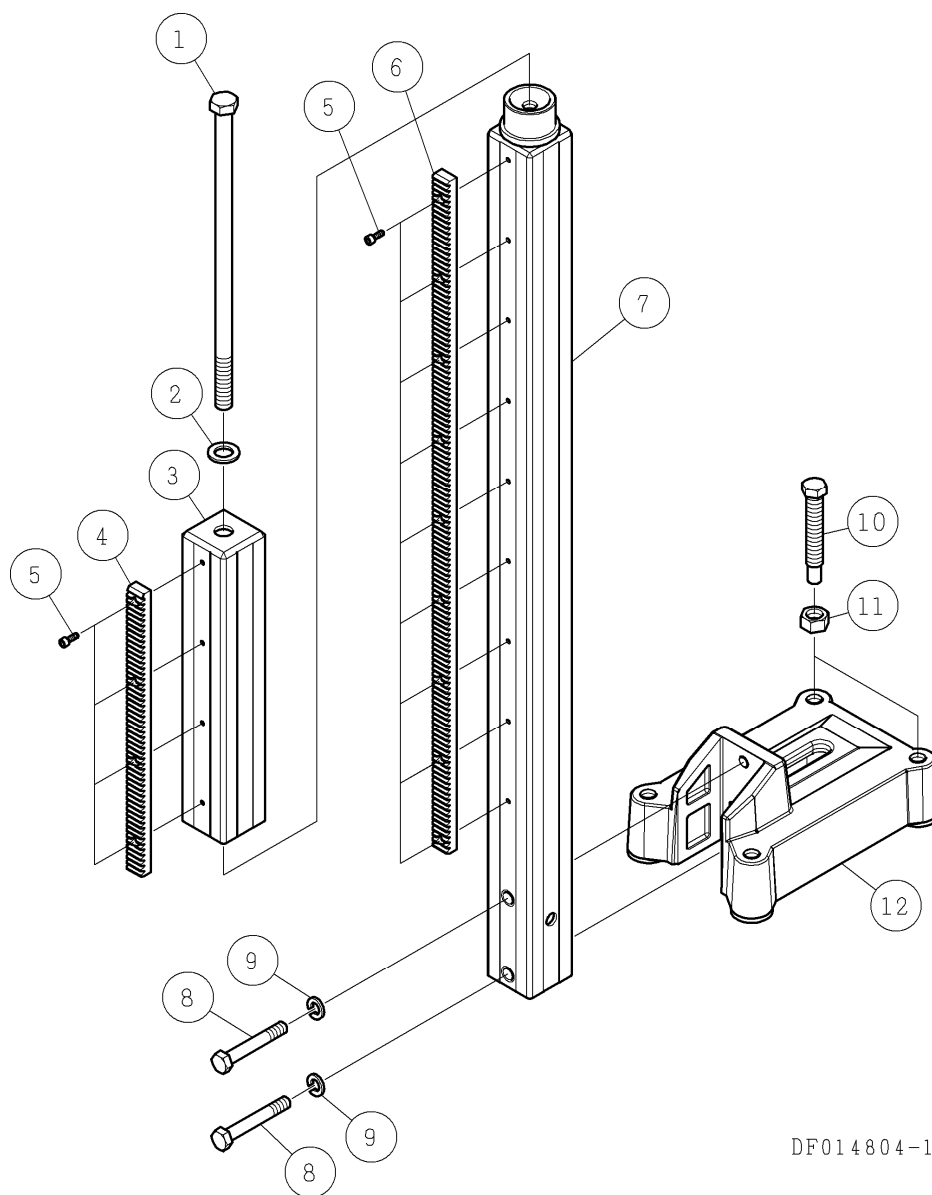

## パーツリスト

D-84

□59回転ポールベース RB-594-1035

DF014804-1

番号	コード	部品名・規格	個数	備考
1	003201735	六角ボルト M16×350	1	
2	003331600	平座金(並丸) 16	1	
3	002000941	サブポール □59×340L 回転	1	
4	002001984	ラック 2M×13.5×20×332L 回転	1	
5	003380516	六角穴付ボルト M5×16	13	
6	002001960	ラック 2M×790L 回転	1	
7	002001981	メインポール □59×1030L 回転	1	
8	003201280	六角ボルト M12×80	2	
9	003341200	ばね座金 2号 12	2	
10	002000918	レベルボルト M16×110 (二面幅21)	4	
11	003281600	六角ナット M16	4	
12	002003692	ベース本体 SB-594	1	
-	002003904	ベース本体組 SB594 (110L)	1組	上記10,11,12の組合せ