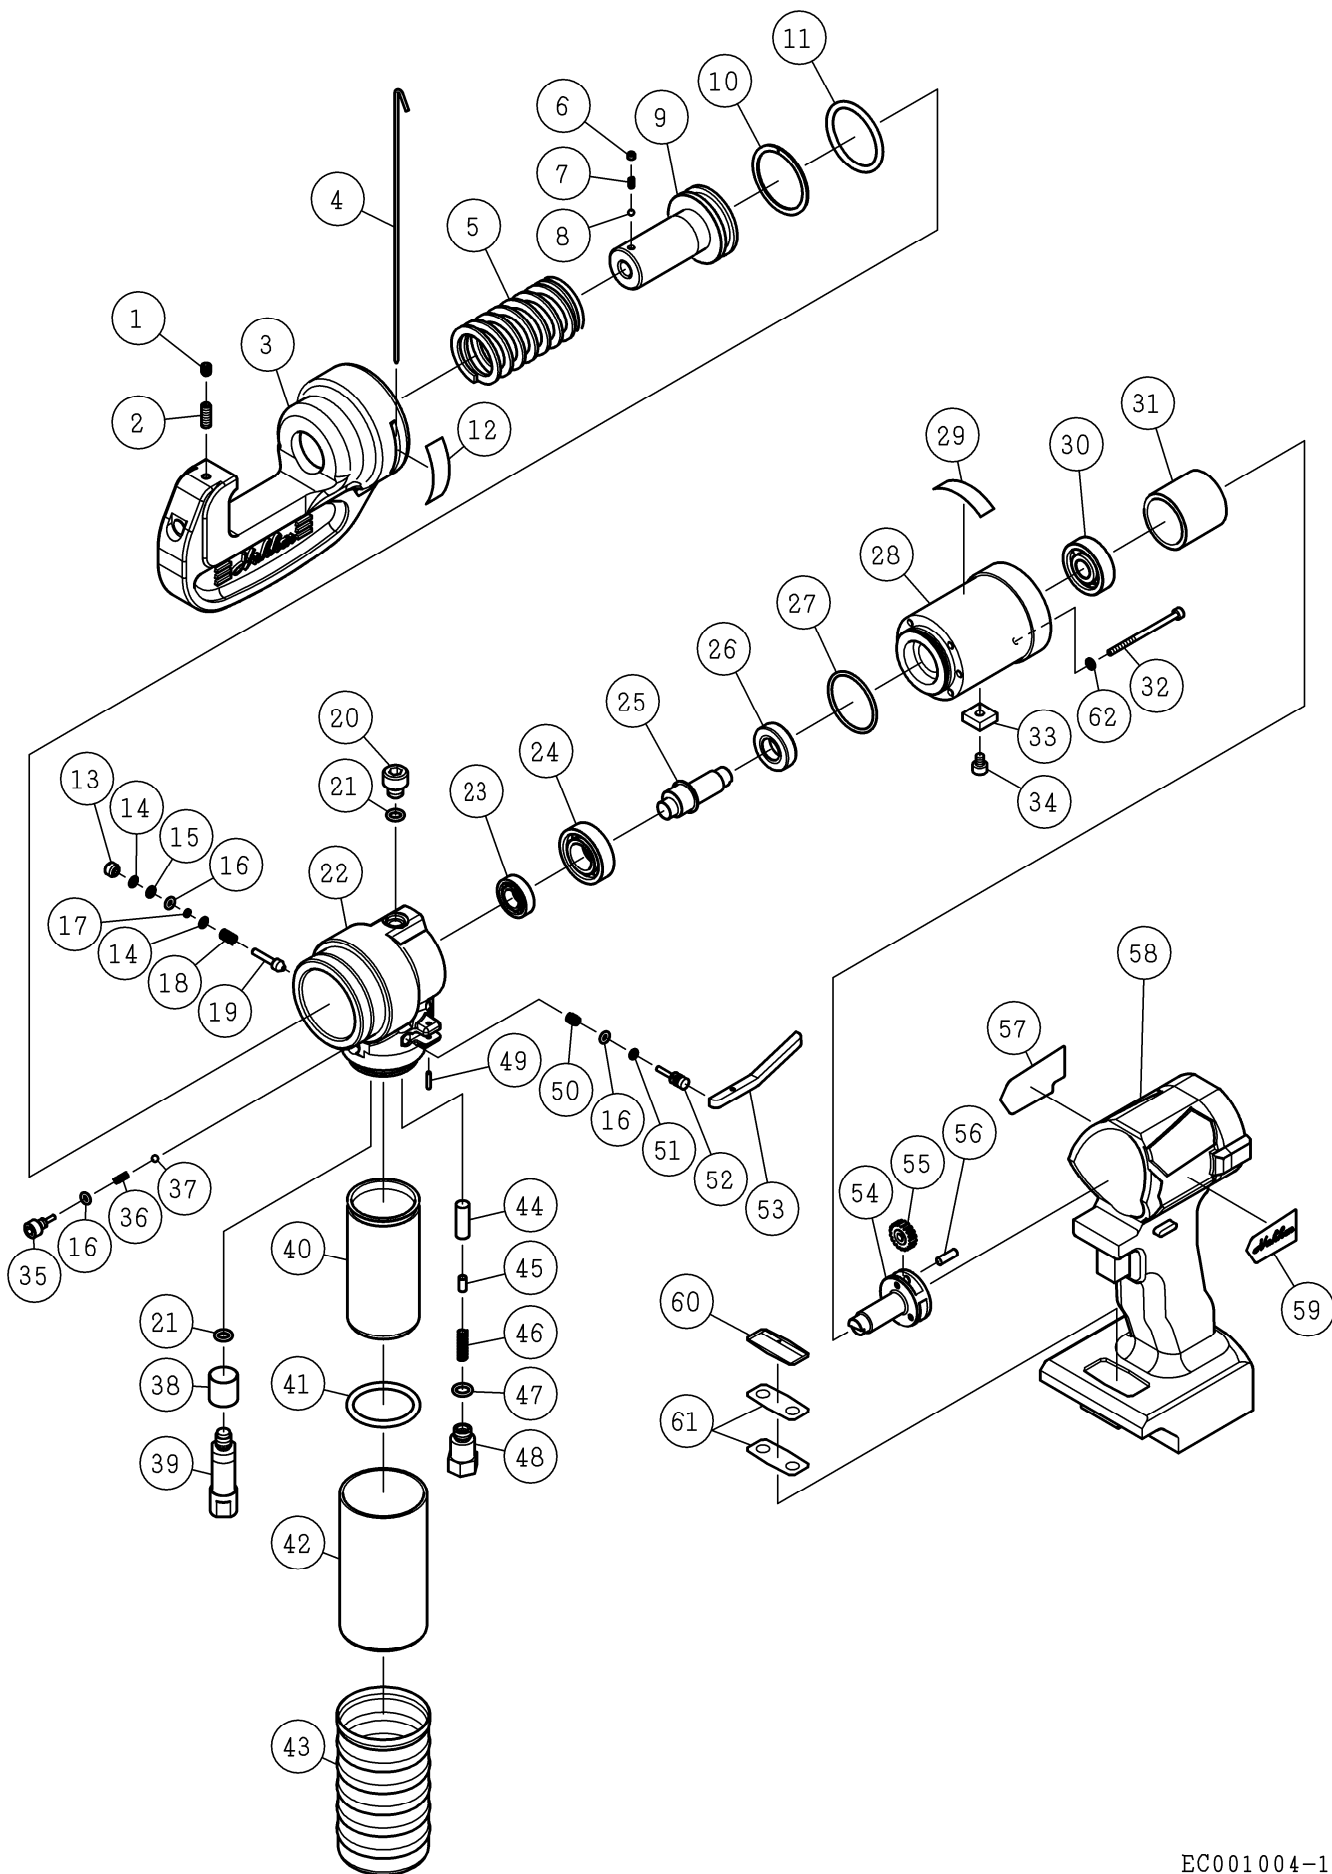

作成日 2024年 09月 04日

番号	コード	部品名・規格	個数	備考
1	003220524	六角穴付止ねじ(平先) M5×5	1	
2	003161376	ボールプランジャー BSTH5A	1	
3	002102971	BP-8. 5T2用ヘッド	1	
4	002102488	ピアノ線 BP-8. 5T	1	
5	002102489	リターンスプリング BP-8. 5T	1	
6	003220404	六角穴付止ねじ(クボミ先) M4×4	1	
7	002102485	ダイス押え用スプリング BP-8. 5T	1	
8	002102486	φ3. 17ボール BP-8. 5T	1	
9	002102490	ピストン BP-8. 5T	1	
10	002102516	バックアップリング P-34 バイアスカット BP-8. 5T	1	
11	003120340	Oリング P-34	1	
12	002102519	カラ押し注意シール BP-8. 5T	1	
13	002102491	ニードル受け BP-8. 5T	1	
14	003330301	平座金(小丸) 3	2	
15	002102517	バックアップリング P-3 エンドレス BP-8. 5T	1	
16	003120030	Oリング P-3	3	35に1個付属
17	002102518	バックアップリング S-3 エンドレス BP-8. 5T	1	
18	002102492	ニードル弁スプリング BP-8. 5T	1	
19	002102493	ニードル弁 BP-8. 5T	1	
20	002102494	給油プラグ BP-8. 5T	1	
21	003120060	Oリング P-6	2	20、39に付属
22	002102495	ポンプ本体 BP-8. 5T	1	
23	003006900	ボールベアリング 6900	1	
24	003006002	ボールベアリング 6002	1	
25	002102950	偏芯カム BP-8. 5T2	1	
26	003131225	オイルシール SC12257	1	
27	003120321	Oリング S-32	1	
28	002102951	フランジ BP-8. 5T2	1	
29	002102520	タンク部注意シール BP-8. 5T	1	
30	003016200	ボールベアリング 6200ZZ	1	
31	002102952	モータカラー BP-8. 5T2	1	
32	003210350	六角穴付ボルト M3×50	6	
33	002102953	フランジ止め金具 BP-8. 5T2	1	
34	003210405	六角穴付ボルト M4×5	1	
35	002102499	吐出弁止めボルト BP-8. 5T	1	
36	002102500	吐出弁スプリング BP-8. 5T	1	
37	002102501	φ3. 5ボール BP-8. 5T	1	
38	002102502	高圧規制弁カラー BP-8. 5T	1	
39	002102503	高圧規制弁ASSY BP-8. 5T	1	
40	002102504	ゴムタンク BP-8. 5T	1	