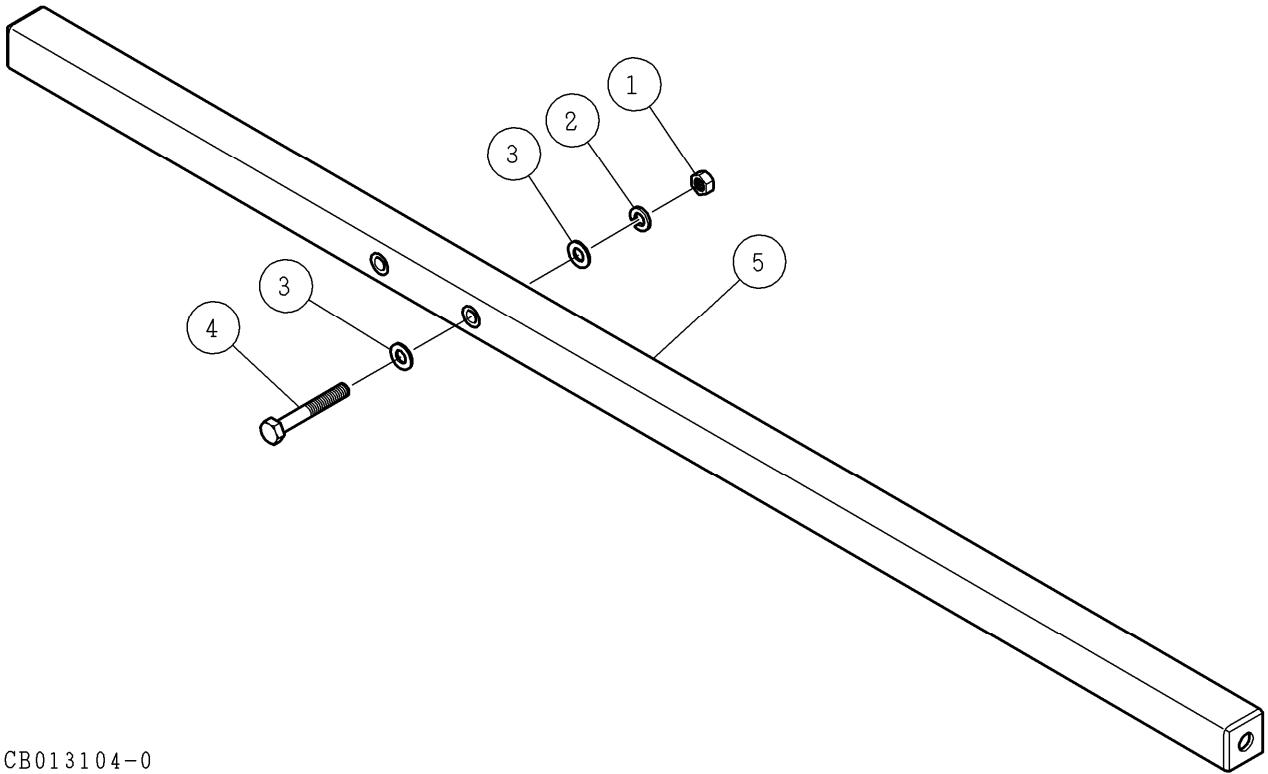

## パーツリスト

C-53

ガイドバー2 1600L

## ⚠注意

注1) 製品の販売中止後7年または製造中止後10年を経過した時点で、部品の在庫補充が停止となり、在庫分のみの供給となりますことをご了承願います。

注2) 「一点あたり定価」は作成日(修正年月日)時点の価格であり、実際と異なる場合もありますがご了承願います。

符号	修正年月日	修正内容
①	2010.07.07	① 2頁番号1のコード、部品名変更 ② 9桁コードに変更および定価改訂の実施
②	2013.11.11	定価改訂の実施
③	2015.10.28	定価改訂の実施

作成日 2004年 02月 26日

株式会社コンセック

CB013104-0

番号	コード	部品名・規格	個数	備考
1	003281204	六角ナット W1/2	2	
2	003341204	ばね座金 2号 1/2	2	
3	003331204	平座金(並丸) 1/2	4	
4	003160933	六角ボルト W1/2×80	2	
5	002102001	ガイドバー 1600L DSMA	1	