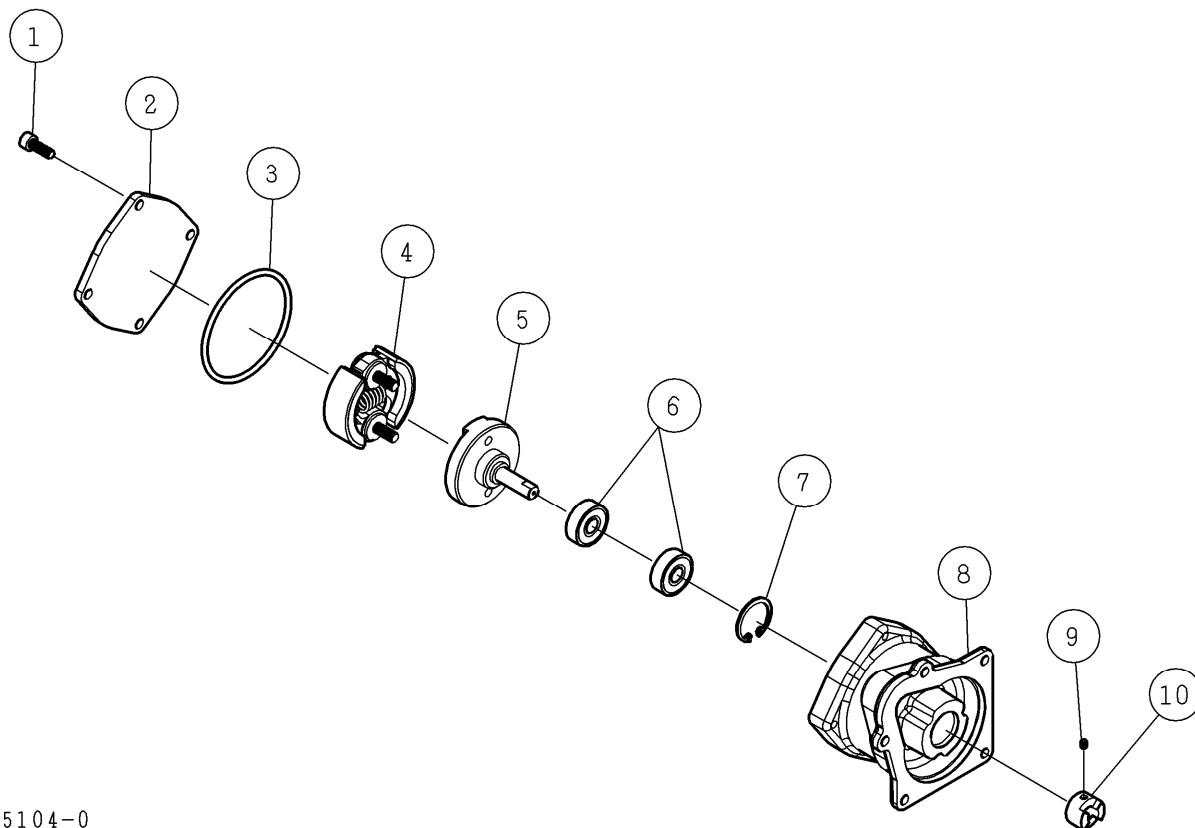

パーツリスト

C-87

遠心ブレーキ組 102A

⚠注意

- 注1) 製品の販売中止後7年または製造中止後10年を経過した時点で、部品の在庫補充が停止となり、在庫分のみの供給となりますことをご了承願います。
- 注2) 「一点あたり定価」は作成日(修正年月日)時点の価格であり、異なる場合もありますがご了承願います。

作成日 2017年 04月 26日

株式会社コンセック

CB035104-0

番号	コード	部品名・規格	個数	備考
1	003380515	六角穴付ボルト M5×15	4	
2	002003826	ブレーキカバー 101A	1	
3	003120604	Oリング G-60	1	
4	002102360	遠心ブレーキ組 COA18	1	
5	002003830	遠心ブレーキシャフト 101A	1	
6	003010628	ボールベアリング 628ZZ	2	
7	003110241	スナップリング H-24	1	
8	002003821	ブレーキケース 101A	1	
9	003220405	六角穴付止ねじ(クボミ先) M4×5	1	
10	002003824	カップリング 101A	1	