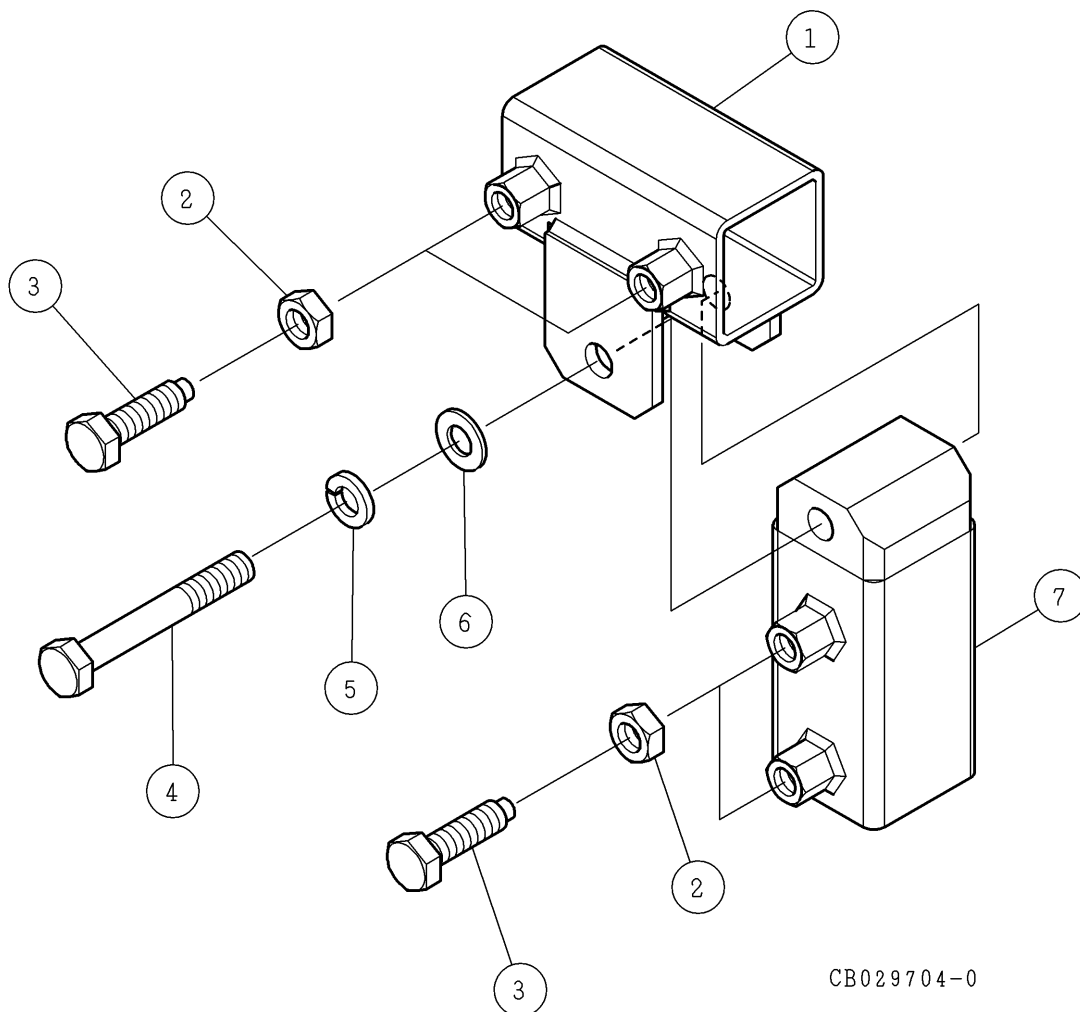

パーツリスト

C-81

自在ブラケット組 101A

⚠注意

- 注1) 製品の販売中止後7年または製造中止後10年を経過した時点で、部品の在庫補充が停止となり、在庫分のみの供給となりますことをご了承願います。
- 注2) 「一点あたり定価」は作成日(修正年月日)時点の価格であり、異なる場合もありますがご了承願います。

符号	修正年月日	修正内容
⚠	2013.11.11	定価改訂の実施

作成日 2012年 05月 07日

株式会社コンセック

CB029704-0

番号	コード	部品名・規格	個数	備考
1	002003854	自在ブラケット T型 101A	1	
2	003281204	六角ナット W1/2	4	
3	002002772	六角ボルト(11T) W1/2×43	4	
4	003161185	六角ボルト(10.9T) W1/2×100	1	
5	003341204	ばね座金 2号W1/2	1	
6	003161192	平座金 W1/2 (φ13.5×φ26×t2.3)	1	
7	002003855	自在ブラケット I型 101A	1	