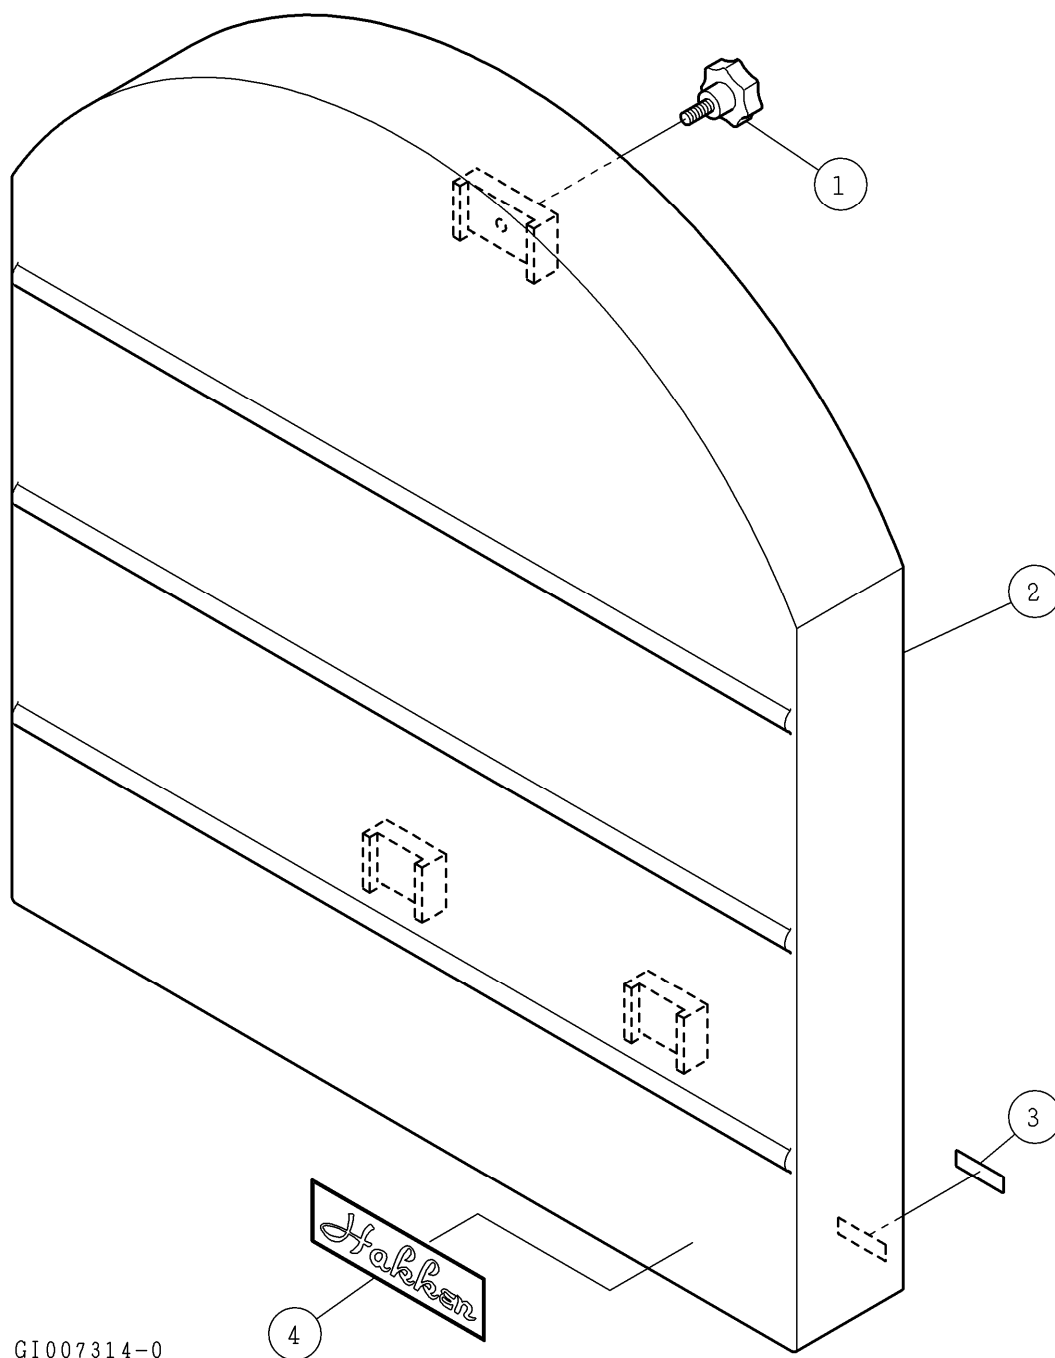

パーツリスト

G-70

二条切ブレード全カバー 22A

二条切ブレード全カバー 24A

二条切ブレード全カバー 26A

二条切ブレード全カバー 31A

二条切ブレード全カバー 40A

△注意

- 注1) 製品の販売中止後7年または製造中止後10年を経過した時点で、部品の在庫補充が停止となり、在庫分のみの供給となりますことをご了承願います。
- 注2) 「一点あたり定価」は作成日(修正年月日)時点の価格であり、異なる場合もありますがご了承願います。

符号	修正年月日	修正内容
△	2015.12.17	二条切ブレード全カバー 22Aの追加
①		

作成日 2015年 12月 17日

株式会社コンセック

GI007314-0

番号	コード	部品名・規格	個数	備考	一点あたり定価
1	003161021	セブンロブノブ KSM-40	1	22A・24A・26A・31A	
	003161038	ローレットノブ KUM30-8×20	3	40A	
2	002004025	ブレード全カバー本体 22A	1	22A	
	002003102	ブレード全カバー本体 24A	1	24A	
	002003103	ブレード全カバー本体 26A	1	26A	
	002003104	ブレード全カバー本体 31A	1	31A	
	002003240	ブレード全カバー本体 40A	1	40A	
3	002001963	刻印シール 40×12	1		
4	002000679	シール「Hakken」 145×45	1		