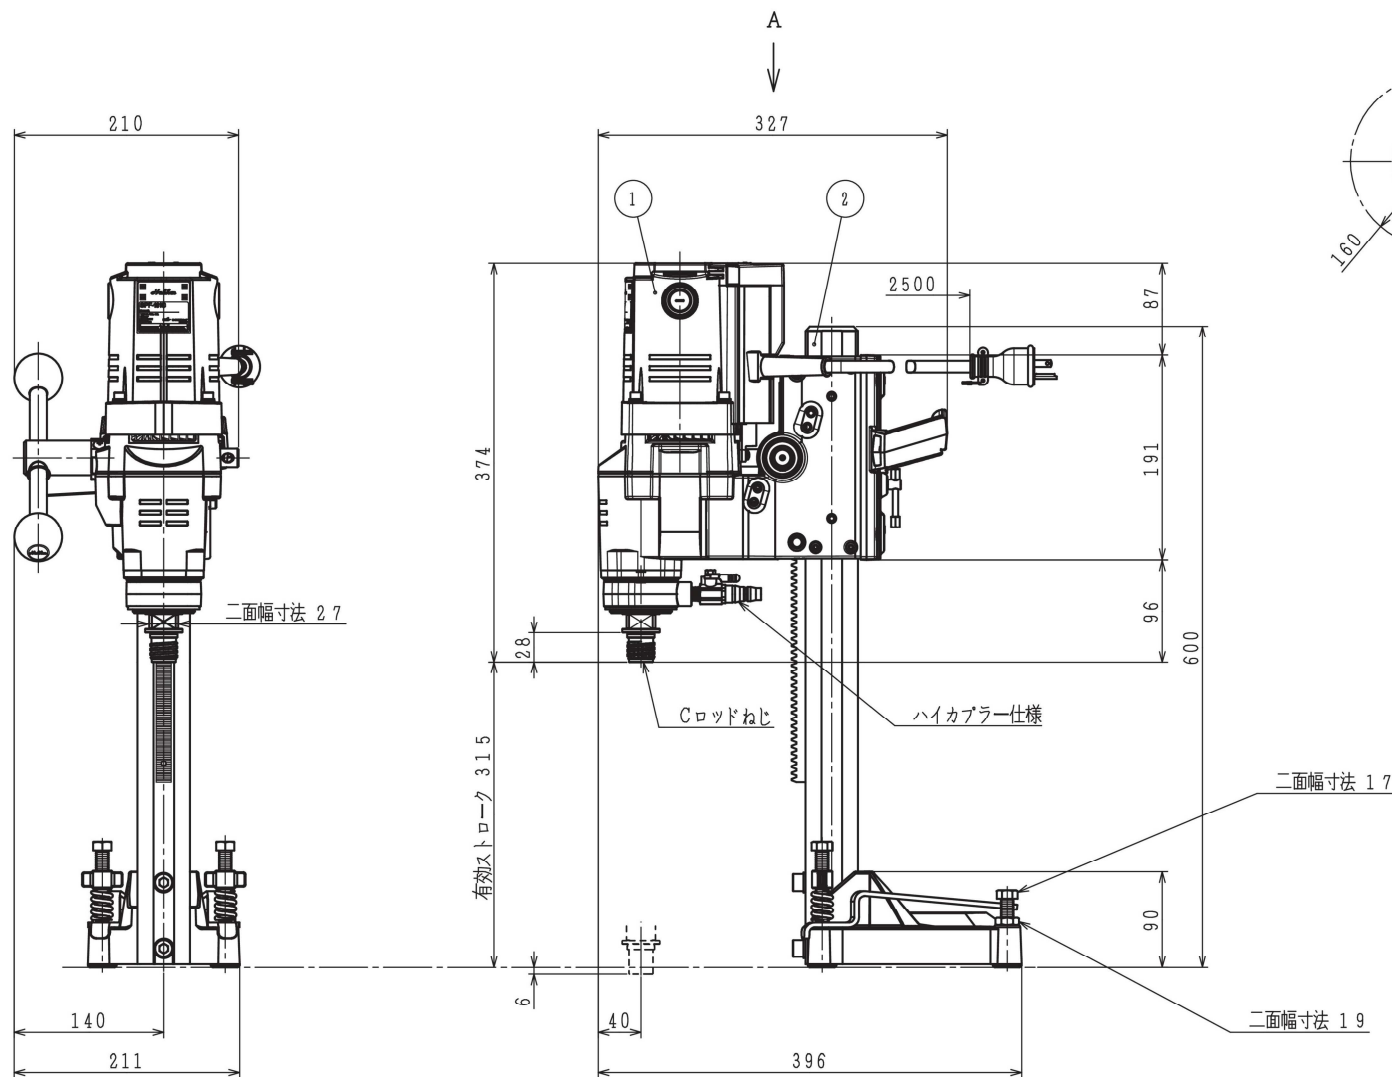

| 符号 | 機種名        | 型式名        | 質量 (ケーブルを除く) | 個数 |
|----|------------|------------|--------------|----|
| 1  | SPF型ドリルヘッド | SPF-161C   | 9.3kg        | 1  |
| 2  | □49ポールベース  | SB-493-600 | 4.7kg        | 1  |

Aから見る

| 仕様表       |                      |
|-----------|----------------------|
| モーター      | 単相直巻整流子モーター          |
| 使用電源      | 単相交流 100V 50/60Hz    |
| 定格電流      | 15A                  |
| 最大出力      | 2100W                |
| 無負荷回転速度   | 900min <sup>-1</sup> |
| 適用コアビット呼径 | 25~160mm             |
| コアビット取付ねじ | Cロッドねじ               |

|     |              |            |            |
|-----|--------------|------------|------------|
| 機種名 | SPF型 コアドリル   |            |            |
| 型式名 | SPF-161C     |            |            |
| 図名  | SPF-161C 外観図 |            |            |
| 尺度  | 1:5          | 作成日        | 2024.08.19 |
| 三角法 | 株式会社 コンパテック  |            |            |
|     | 図面番号         | AI014713-0 |            |