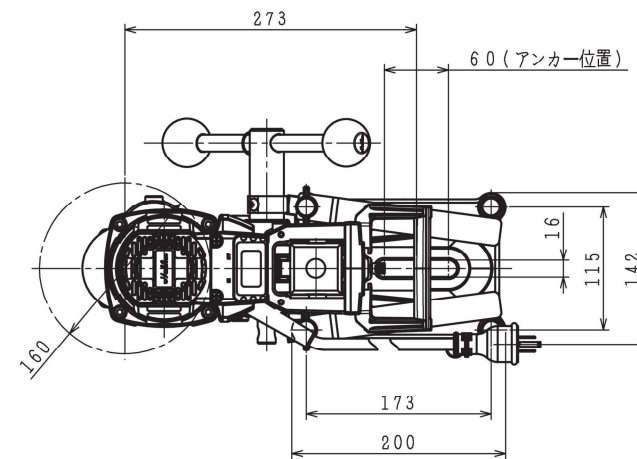

| 符号 | 機種名        | 型式名        | 質量 (ケーブルを除く) | 個数 |
|----|------------|------------|--------------|----|
| 1  | SPF型ドリルヘッド | SPF-161C   | 9.3kg        | 1  |
| 2  | □49ポールベース  | SB-493-600 | 4.7kg        | 1  |

Aから見る

| 仕様表       |                      |
|-----------|----------------------|
| モーター      | 単相直巻整流子モーター          |
| 使用電源      | 単相交流 100V 50/60Hz    |
| 定格電流      | 15A                  |
| 最大出力      | 2100W                |
| 無負荷回転速度   | 900min <sup>-1</sup> |
| 適用コアビット呼径 | 25~160mm             |
| コアビット取付ねじ | Cロッドねじ               |

|     |              |            |            |
|-----|--------------|------------|------------|
| 機種名 | SPF型 コアドリル   |            |            |
| 型式名 | SPF-161C     |            |            |
| 図名  | SPF-161C 外観図 |            |            |
| 尺度  | 1:5          | 作成日        | 2024.08.19 |
| 三角法 | 株式会社 コンパテック  |            |            |
|     | 図面番号         | AI014713-0 |            |